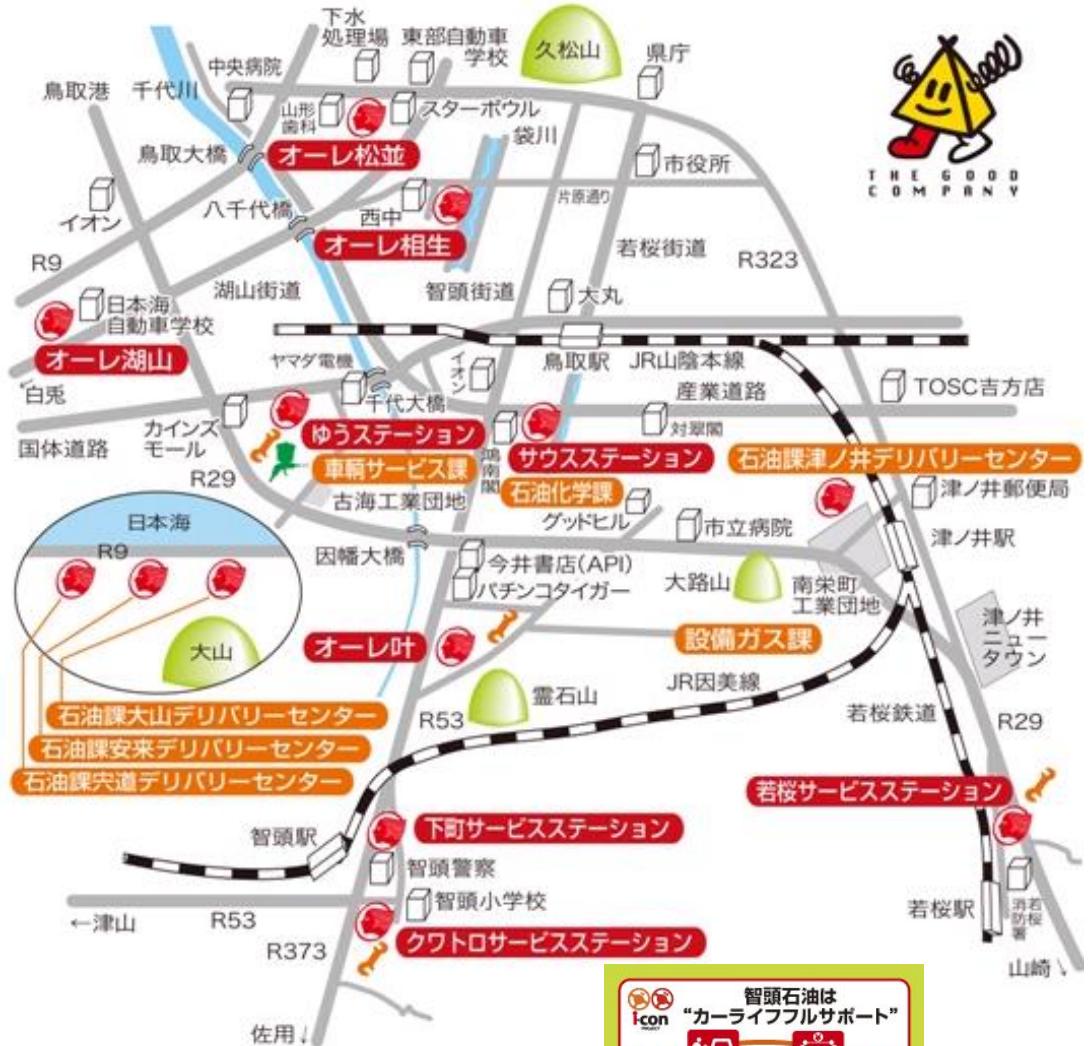

智頭石油のアウトライン

店舗数

レンタカー店舗	11ヶ所
ガソリンスタンド	8ヶ所
整備工場	5ヶ所
板金塗装工場	1ヶ所
石油配送基地	4ヶ所
設備ガス基地	3ヶ所
石油化学営業所	1ヶ所
バイオマス事業	1カ所

会社概要

設立	昭和37年
売上高	53億円
従業員数	120名

店舗配置

智頭石油は
“カーライフフルサポート”

洗車
ワックス
タイヤ
空気
オイル
タイヤ空気