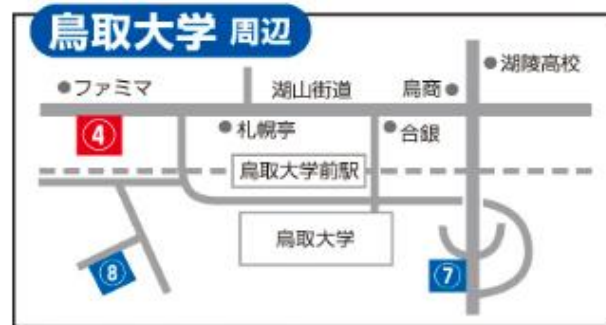

ステーション拡大

ファイル(E) 印刷(P) 電子メール(E) 書き込み(U) 開く(O)

1 新日本海新聞社 本社ビル

■鳥取駅より徒歩2分 ■鳥取市富安2-137「ビル東側駐車場」

2 東栄ビル

■鳥取駅より徒歩1分 ■鳥取市扇町3「東栄ビル立体駐車場入口」

3 ナカヤビル

■鳥取駅より徒歩3分 ■鳥取市扇町58「ナカヤビル駐車場」

4 湖山北 コーポヤハタ40

■鳥取大学正門より徒歩2分
■鳥取市湖山町北2-140「コーポヤハタ40湖山駐車場」

5 鳥取市若葉台

■環境大学正門より徒歩3分
■鳥取市若葉台北6丁目1-9「デイサービスあらいぶ駐車場」

EV車が貸出中でも、ガソリン車をご利用いただけます。

6 若桜町 メゾン・ド・ポレール

■鳥取市役所より徒歩●分 ■鳥取市若桜町10「メゾン・ド・ポレール駐車場」

7 湖山北 マイマンションⅡ

■鳥取大学正門より徒歩3分 ■鳥取市湖山町北1-309-2「マイマンションⅡ駐車場」

8 湖山南 ハウスアミューズメントⅠ

■鳥取大学正門より徒歩3分 ■鳥取市湖山町南5-521-1「ハウスアミューズメントⅠ駐車場」