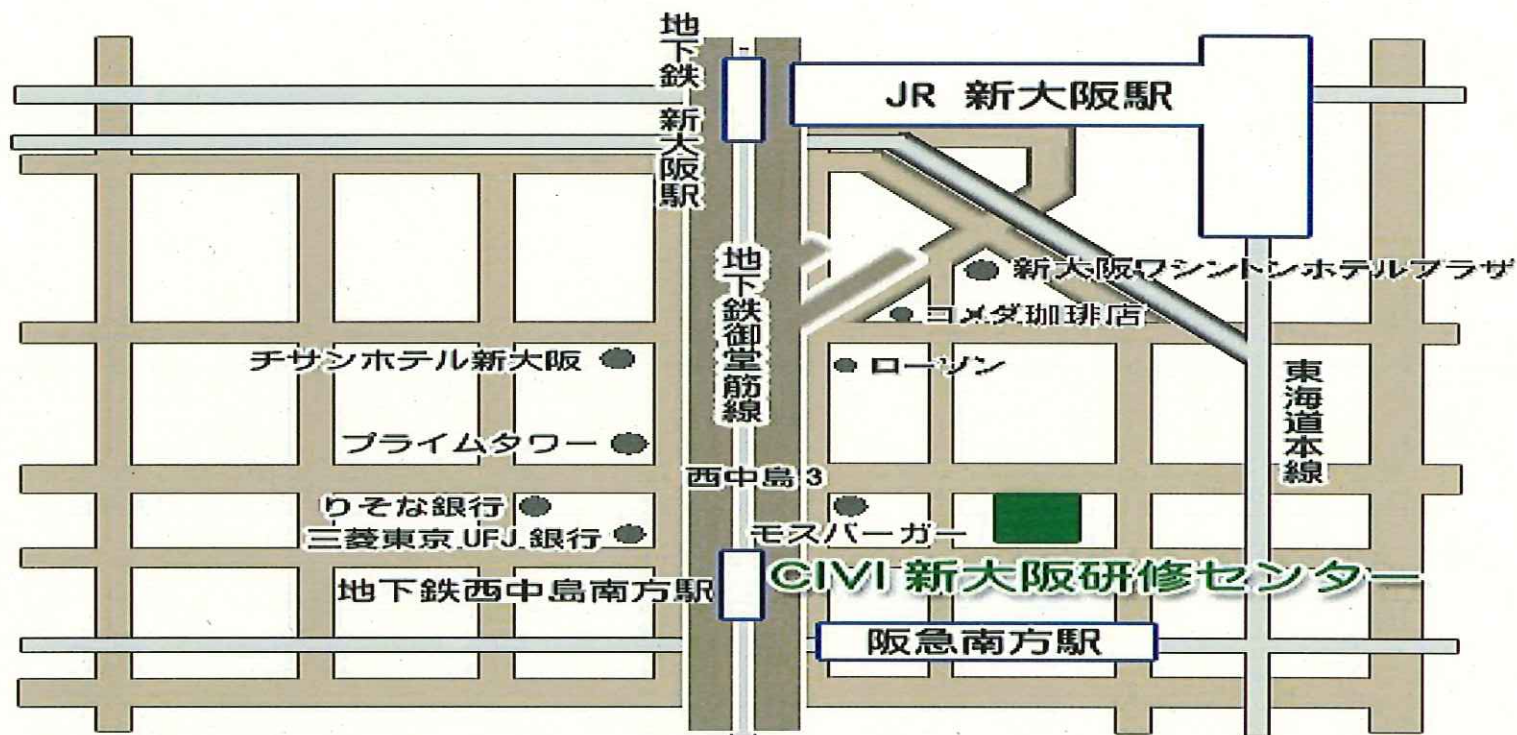

## CIVI新大阪研修センター アクセス

JR 新大阪駅 徒歩7分

地下鉄御堂筋線 西中島南方 徒歩4分

地下鉄御堂筋線 新大阪駅 徒歩7分

阪急 南方駅 徒歩4分

 住所	〒532-0011 大阪市淀川区西中島3丁目9-13 NLC新大阪8号館 8F
 交通	JR「新大阪」駅、地下鉄御堂筋線「新大阪」駅から徒歩7分 地下鉄御堂筋線「西中島南方」駅、阪急「南方」駅から徒歩4分