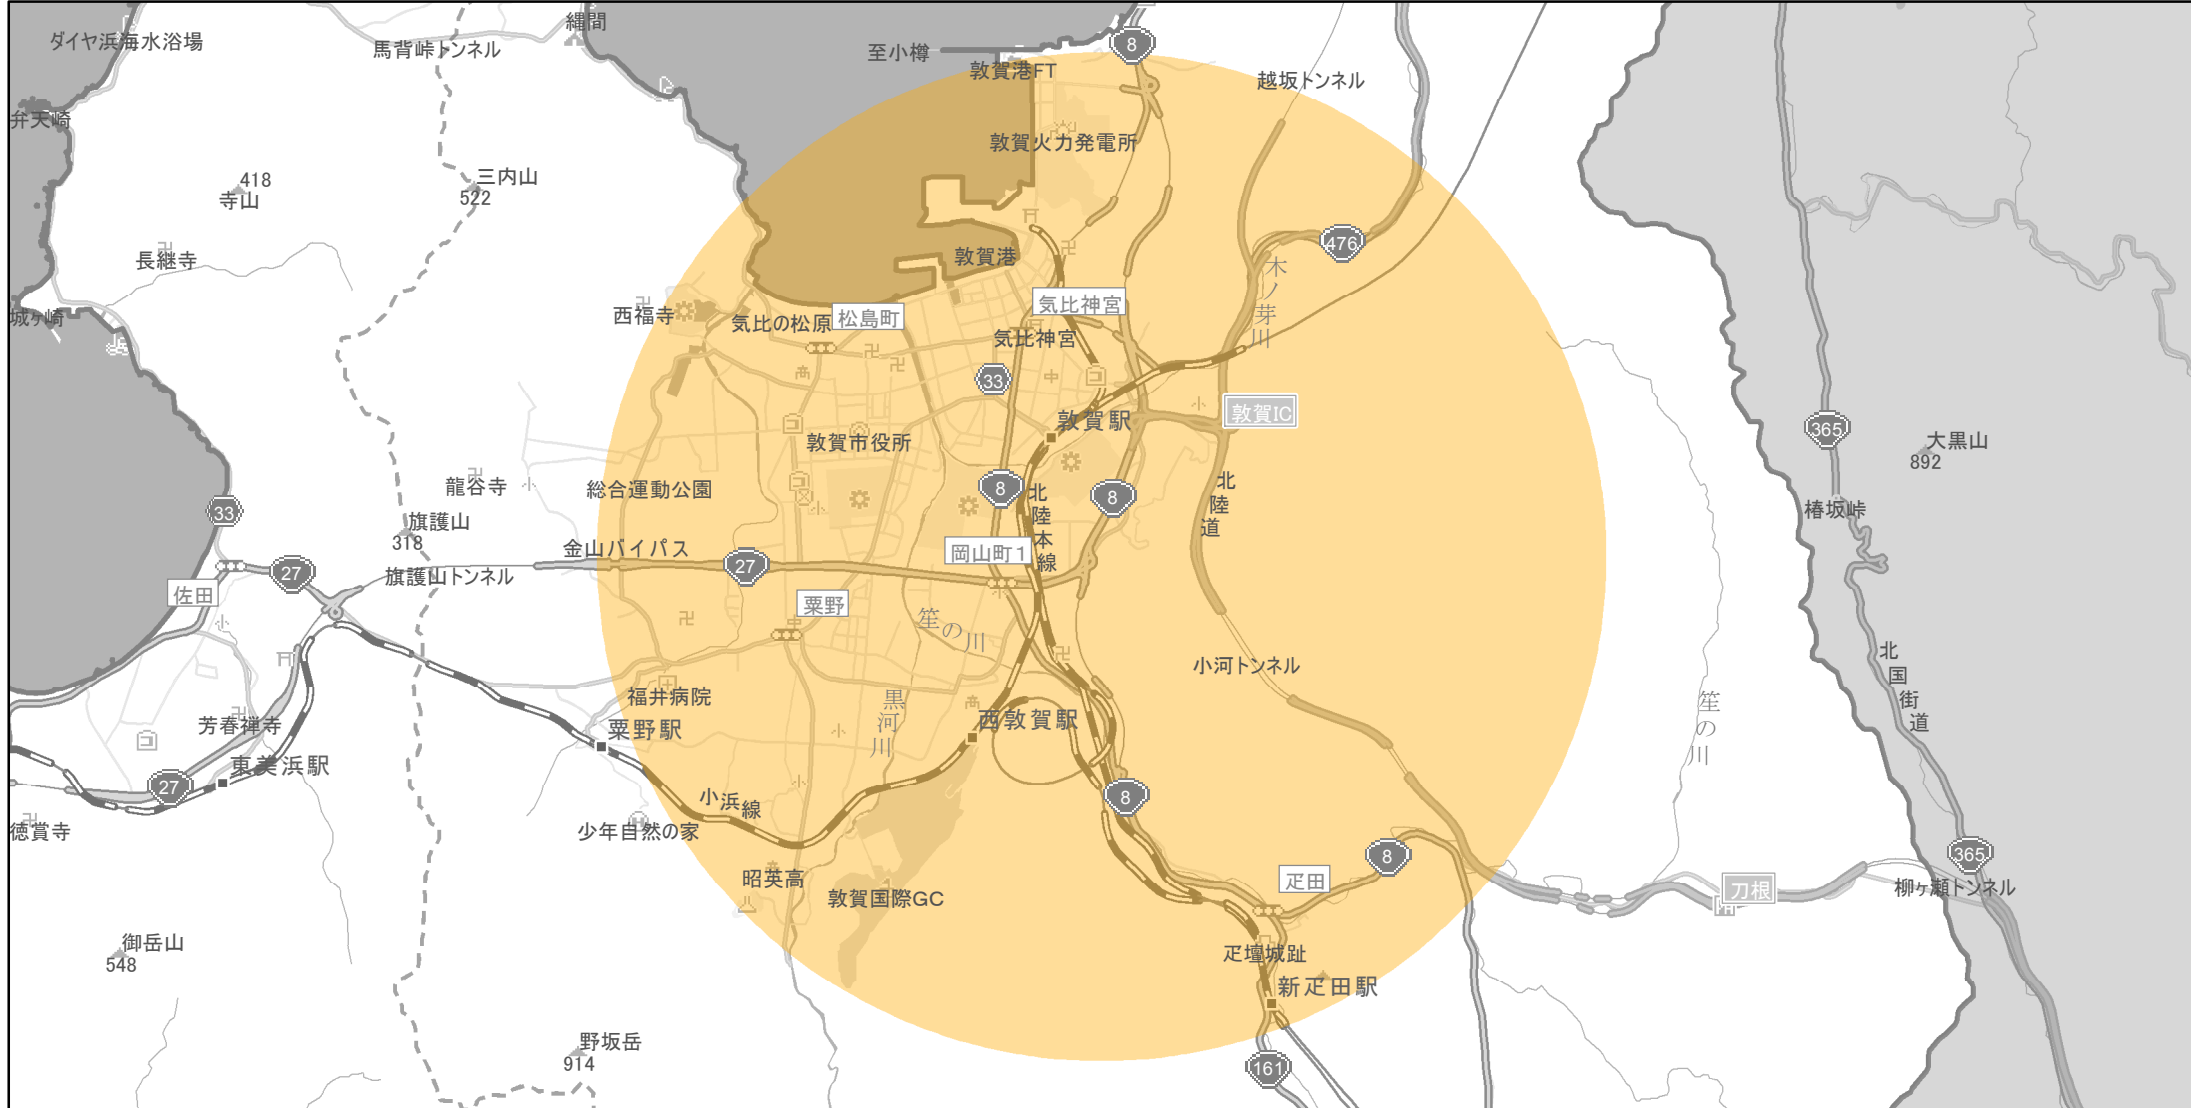

# 【福井県】EV・PHV充電設備設置マップ

## 【特定範囲】No.119

急速充電器 0 基  
普通充電器 0 基

急速もしくは普通充電器 1 基

観光地原子力の科学館「あっとほうむ」を中心に概ね半径5km以内