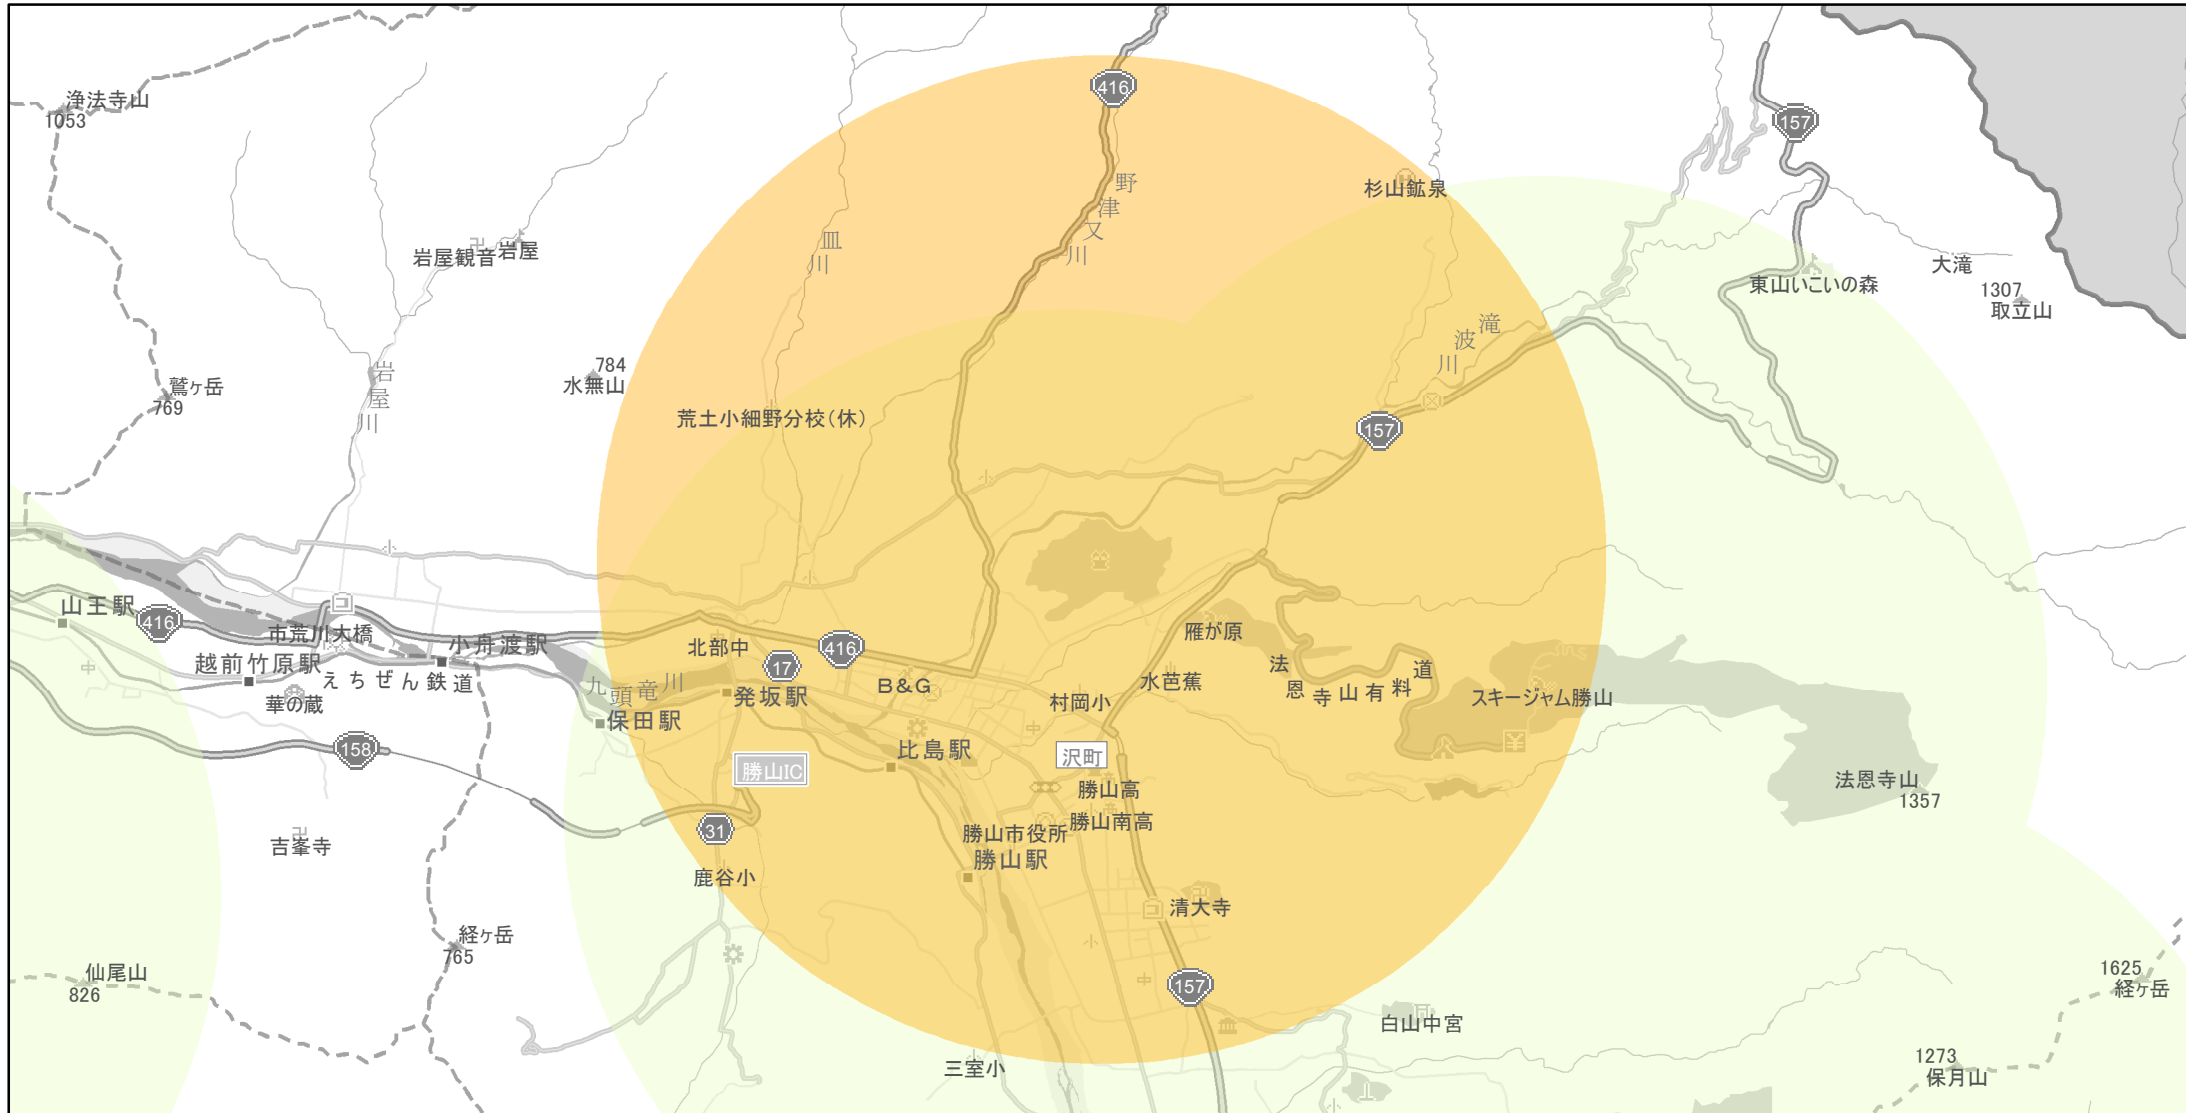

【福井県】EV・PHV充電設備設置マップ

【特定範囲】 No.125

急速充電器 0基

普通充電器 0基

急速もしくは普通充電器 3基

観光地恐竜博物館・かつやま恐竜の森（恐竜博物館）を中心に概ね半径5km以内

(C) PASCO (C) INCREMENT P

特定範囲

特定範囲(その他)

隣接都道府県