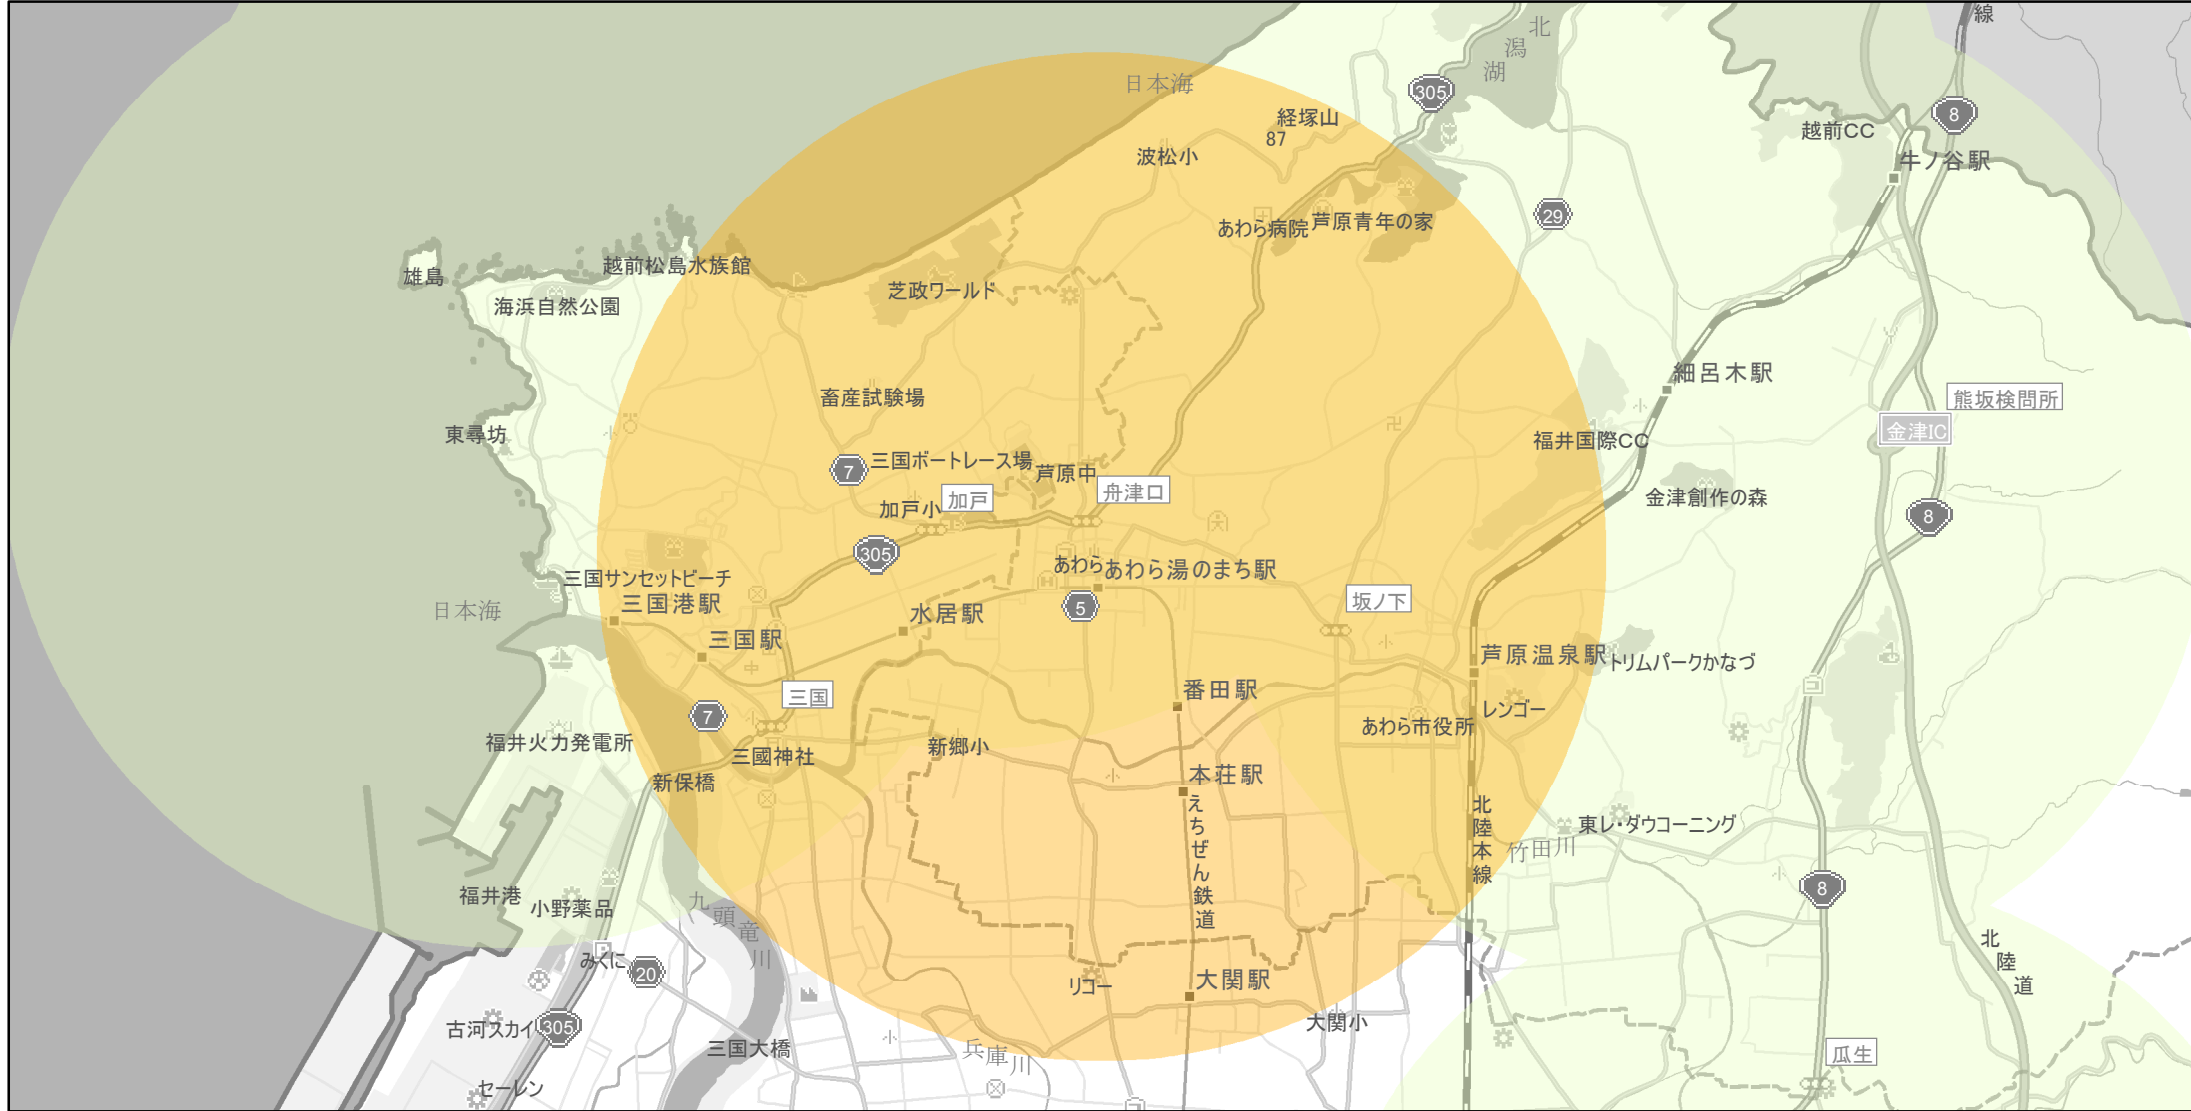

# 【福井県】EV・PHV充電設備設置マップ

## 【特定範囲】 No.131

急速充電器 0 基  
普通充電器 0 基

急速もしくは普通充電器 4 基

観光地あわら温泉（セントピアあわら）を中心に概ね半径5km以内

(C) PASCO (C) INCREMENT P

- 特定範囲
- 特定範囲(その他)
- 隣接都道府県