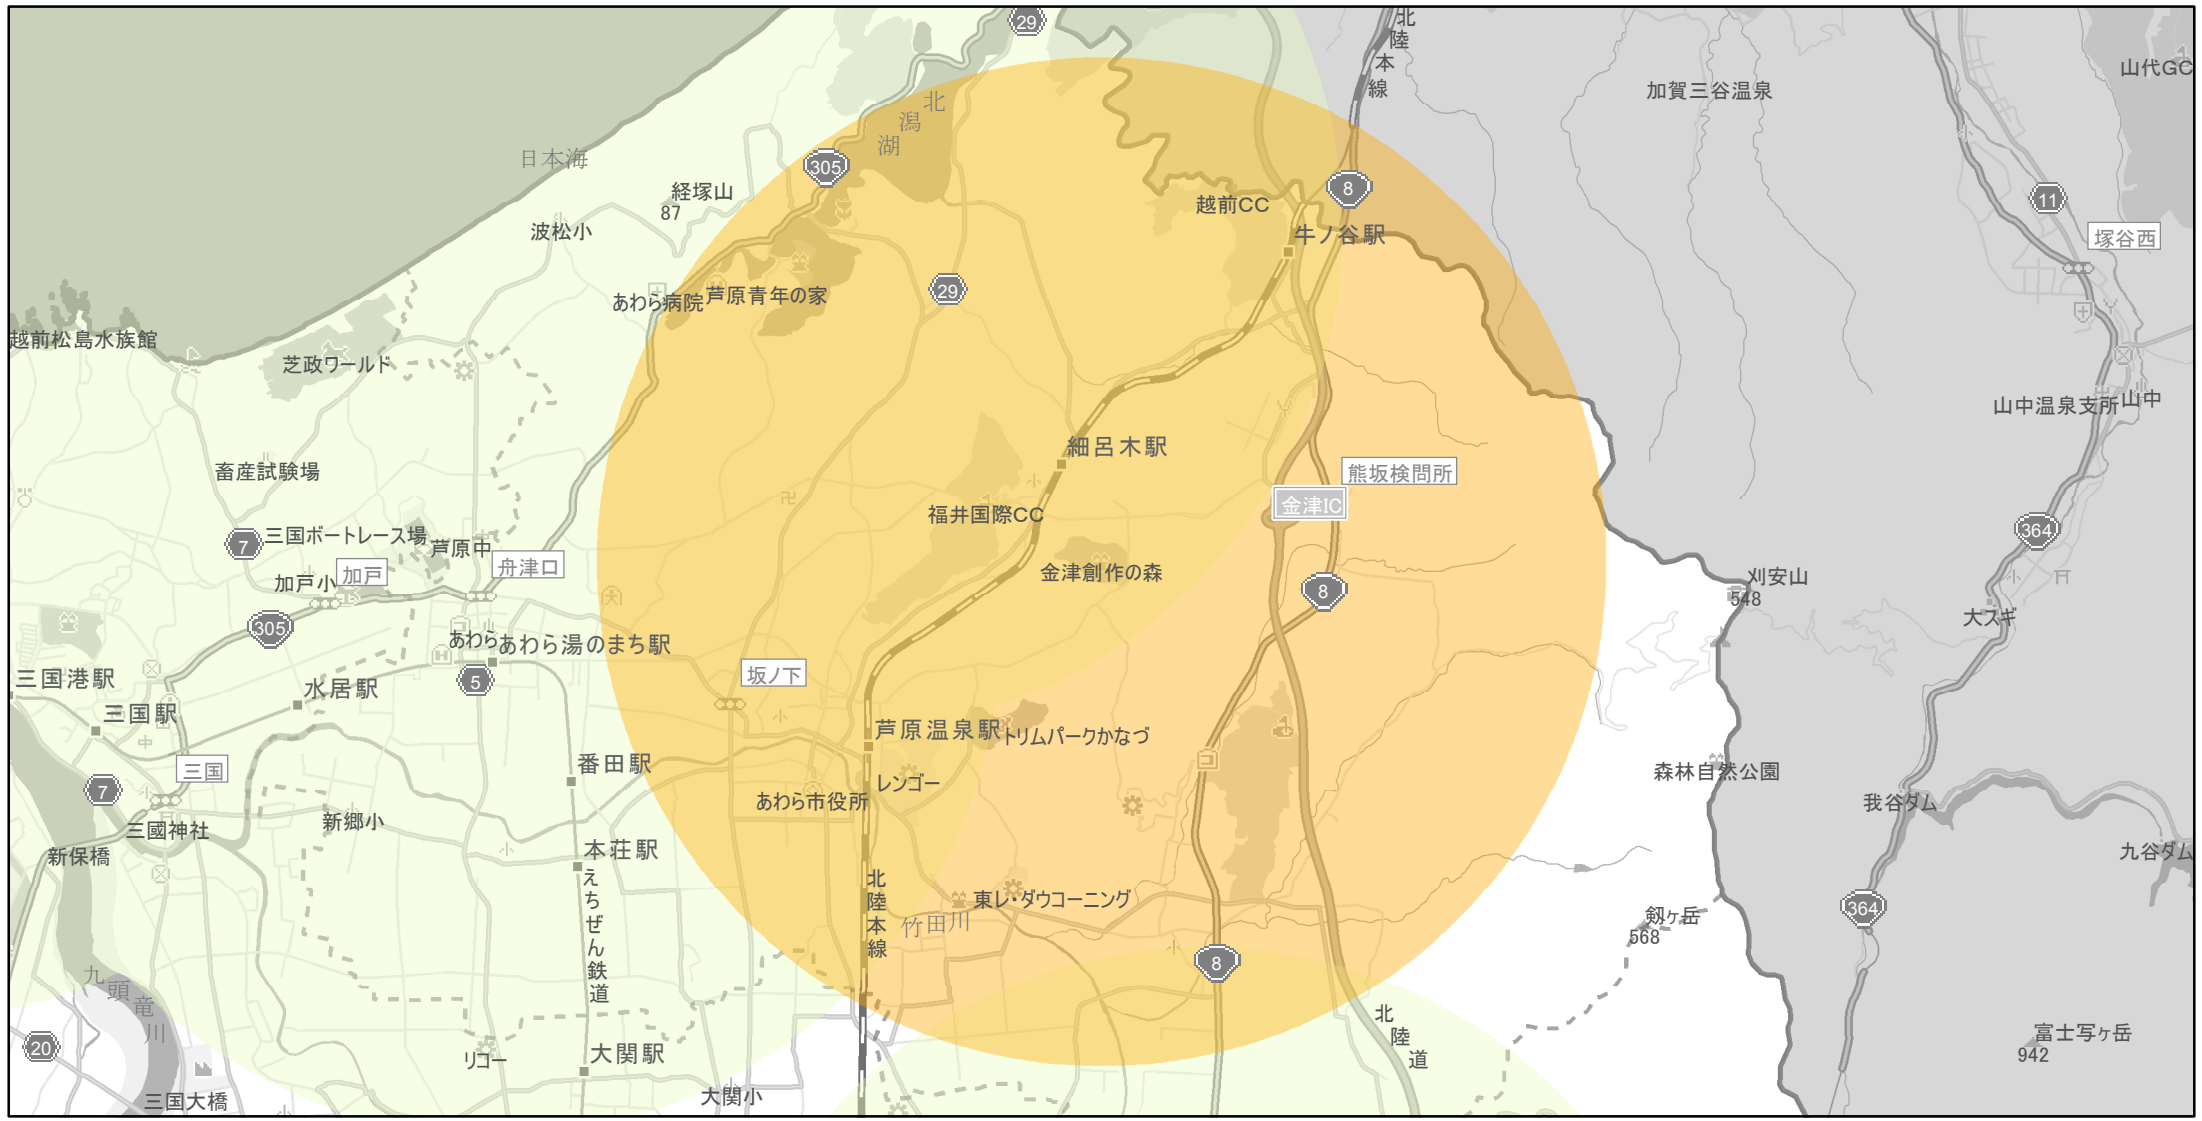

【福井県】EV・PHV充電設備設置マップ

【特定範囲】 No.132

急速充電器 0 基
普通充電器 0 基

急速もしくは普通充電器 1 基

観光地金津創作の森を中心に概ね半径 5 km以内

(C) PASCO (C) INCREMENT P

- 特定範囲
- 特定範囲(その他)
- 隣接都道府県

0 1.25 2.5 km