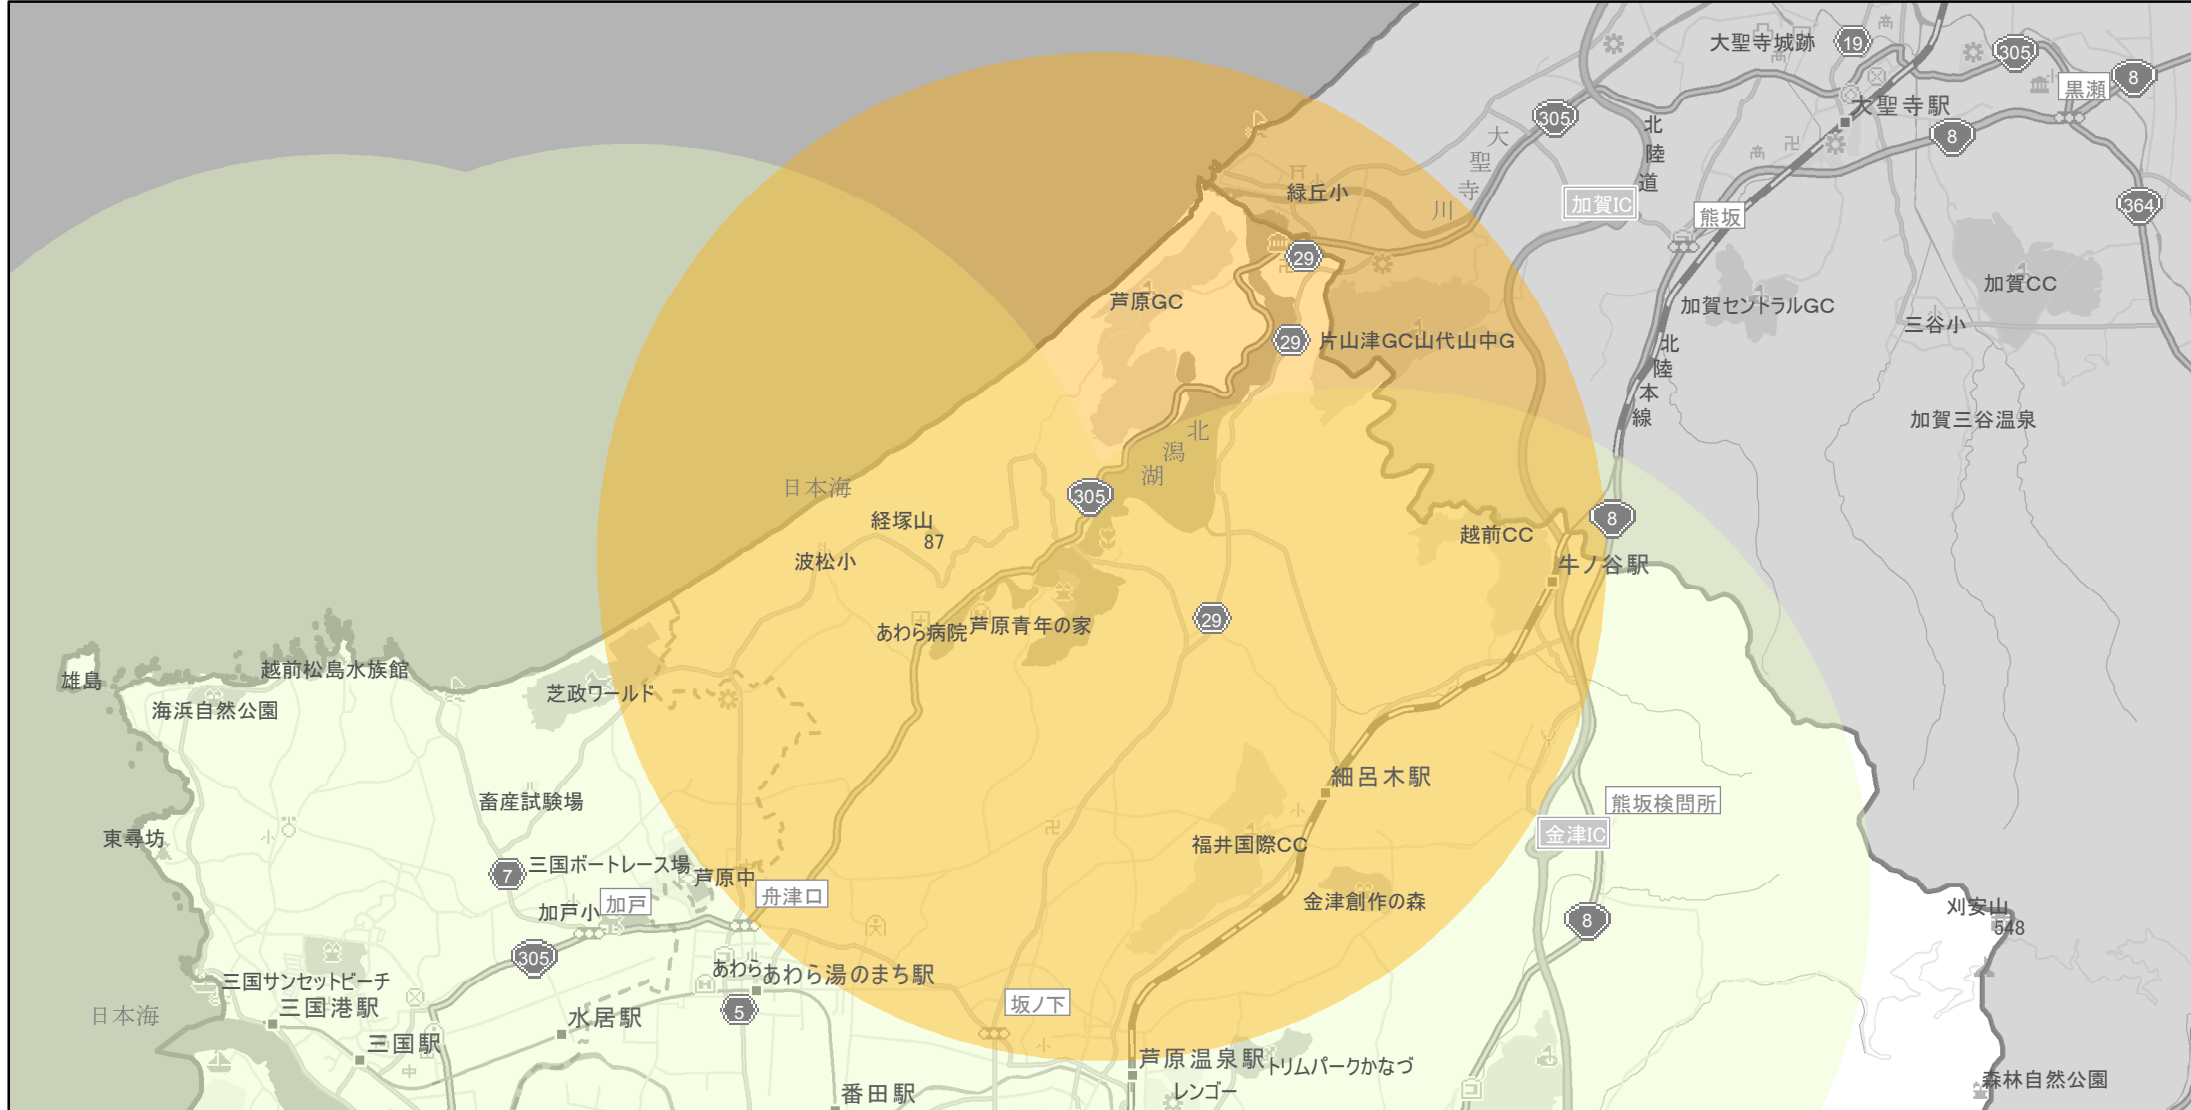

# 【福井県】EV・PHV充電設備設置マップ

## 【特定範囲】 No.133

急速充電器 0基  
普通充電器 0基

急速もしくは普通充電器 1基

観光地北潟湖（北潟湖畔荘）を中心に概ね半径5km以内

(C) PASCO (C) INCREMENT P

- 特定範囲
- 特定範囲(その他)
- 隣接都道府県