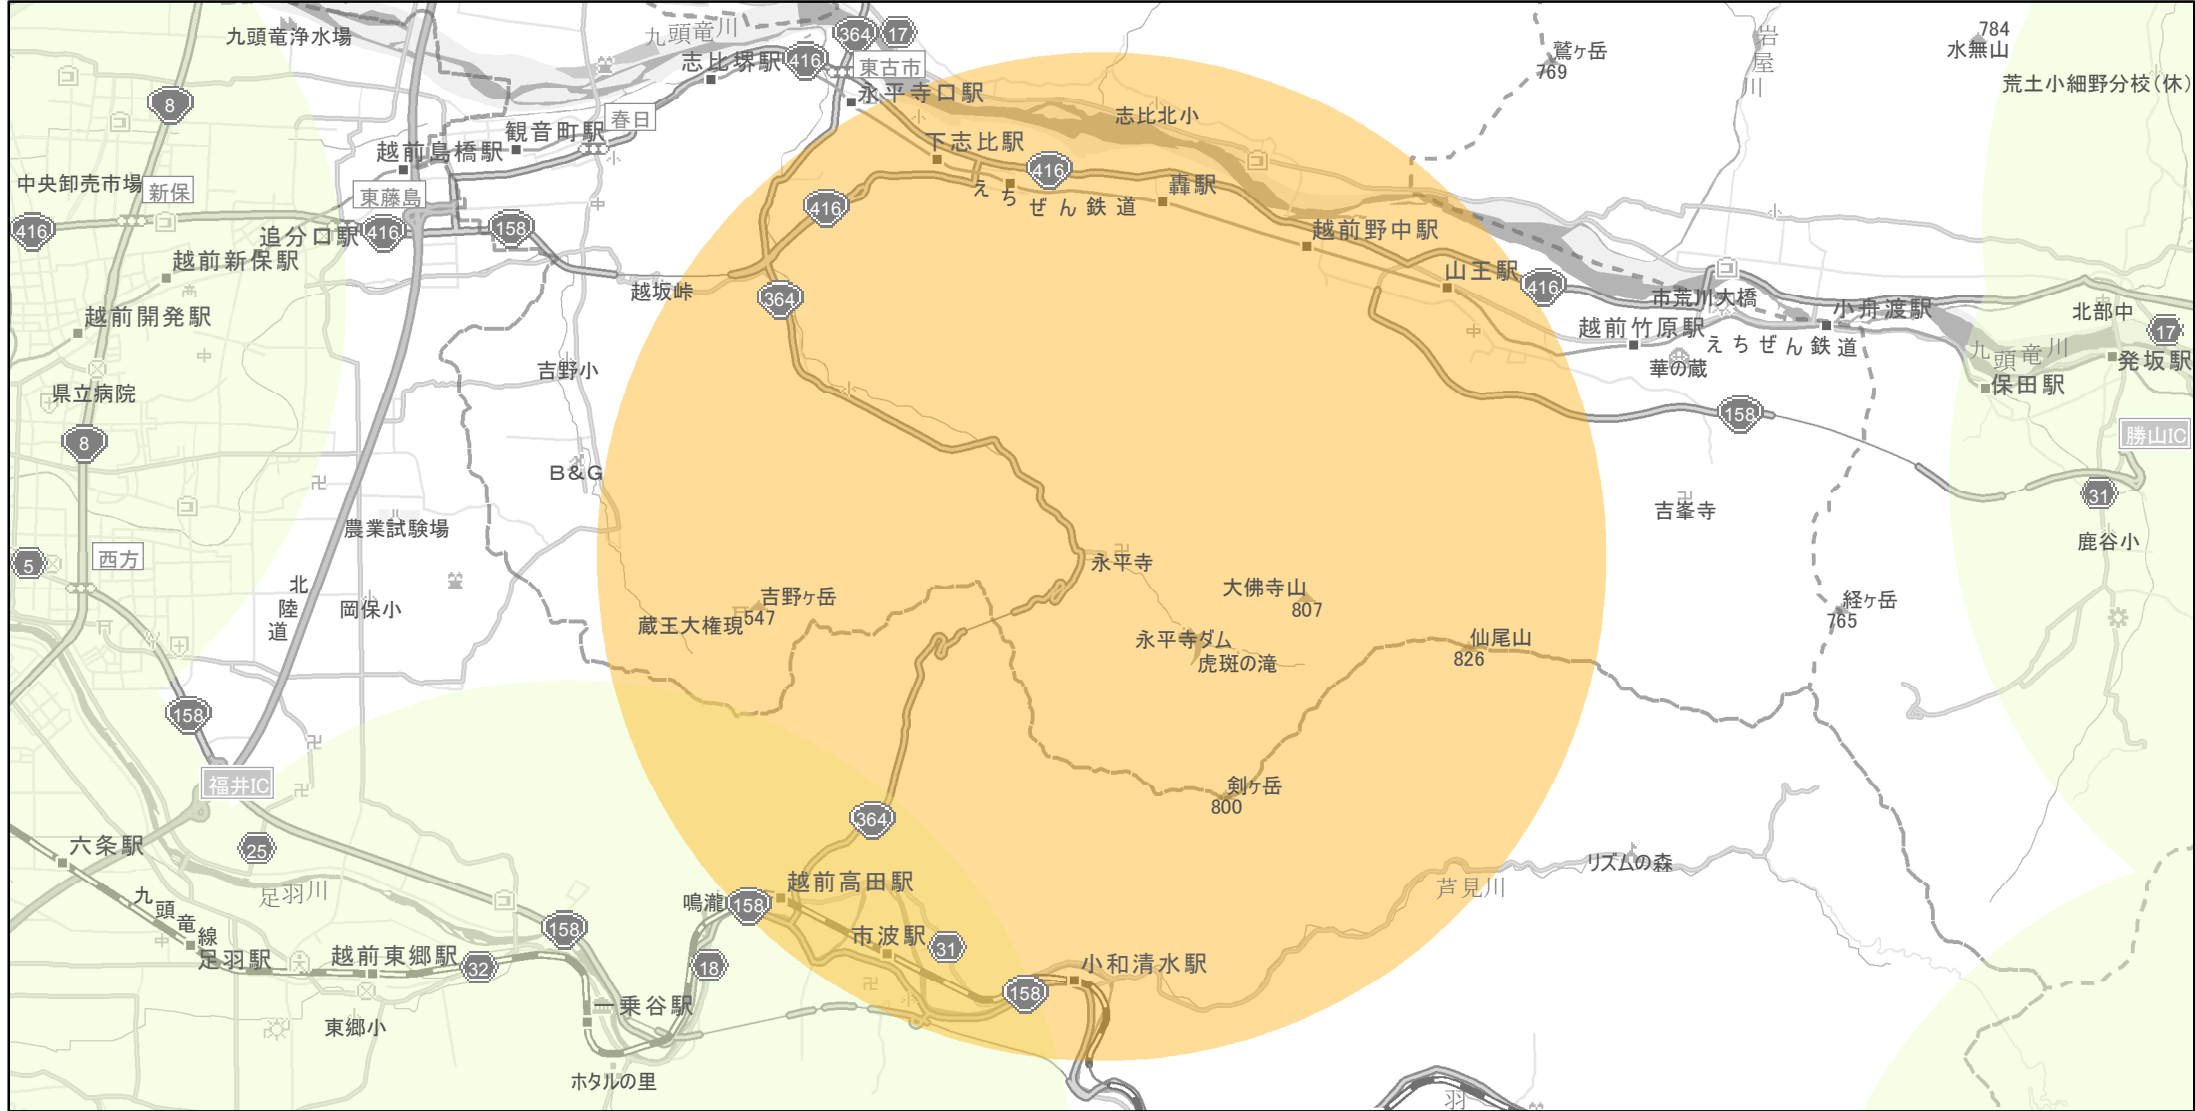

# 【福井県】EV・PHV充電設備設置マップ

## 【特定範囲】No.140

急速充電器 0基

普通充電器 0基

急速もしくは普通充電器 3基

観光地大本山永平寺（永平寺本山駐車場）を中心に概ね半径5km以内

(C) PASCO (C) INCREMENT P

特定範囲

特定範囲(その他)

隣接都道府県