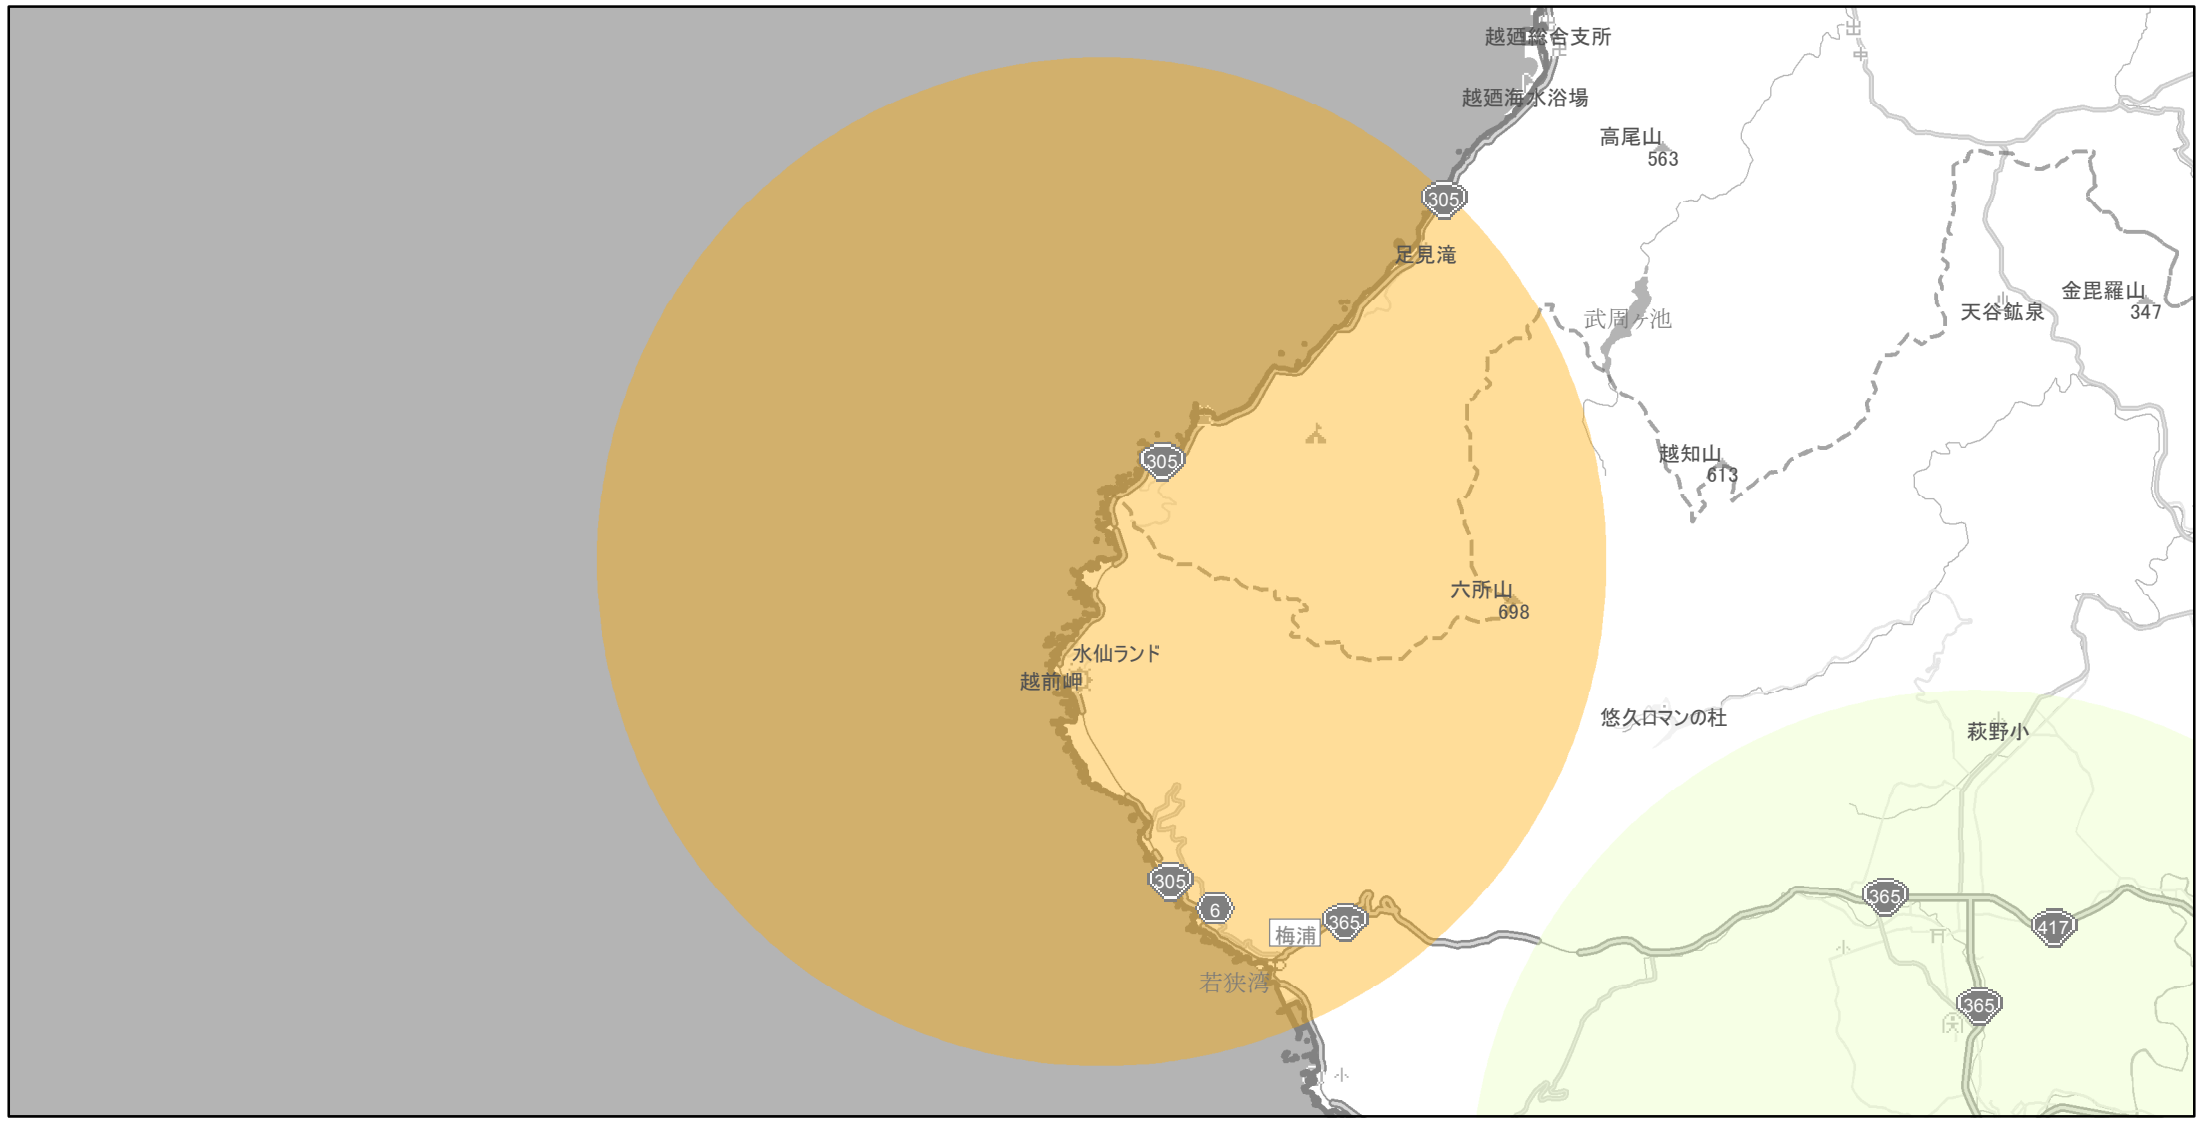

【福井県】EV・PHV充電設備設置マップ

【特定範囲】 No.141

急速充電器 0 基
普通充電器 0 基
急速もしくは普通充電器 3 基

観光地越前海岸（呼鳥門）を中心に概ね半径5km以内

(C) PASCO (C) INCREMENT P

- 特定範囲
- 特定範囲(その他)
- 隣接都道府県

0 1.25 2.5 km