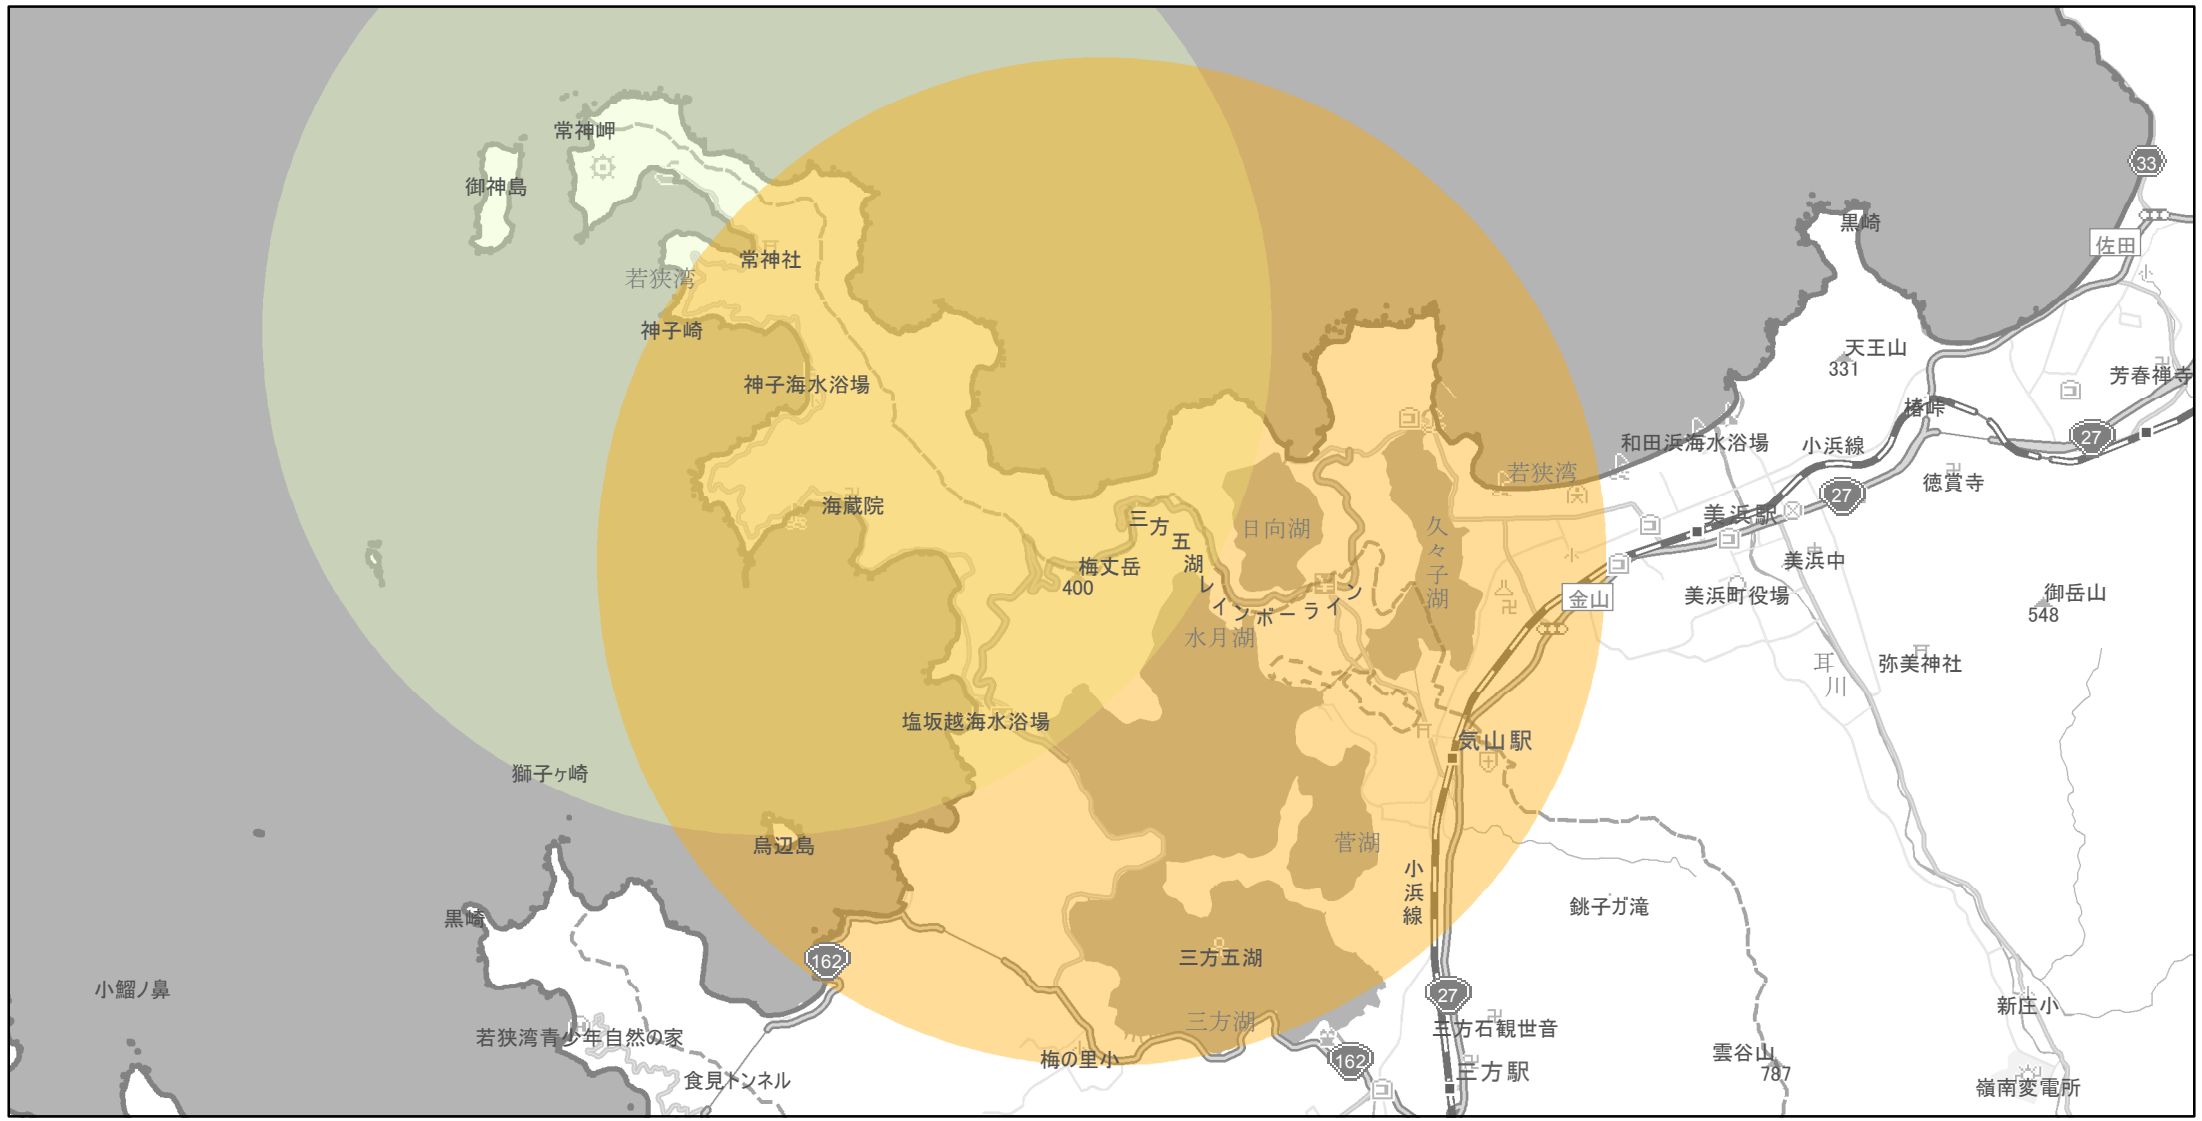

【福井県】EV・PHV充電設備設置マップ

【特定範囲】 No.143

急速充電器 0 基
普通充電器 0 基

急速もしくは普通充電器 1 基

観光地レインボーライン（第一駐車場）を中心に概ね半径5km以内

(C) PASCO (C) INCREMENT P

- 特定範囲
- 特定範囲(その他)
- 隣接都道府県

0 1.25 2.5 km