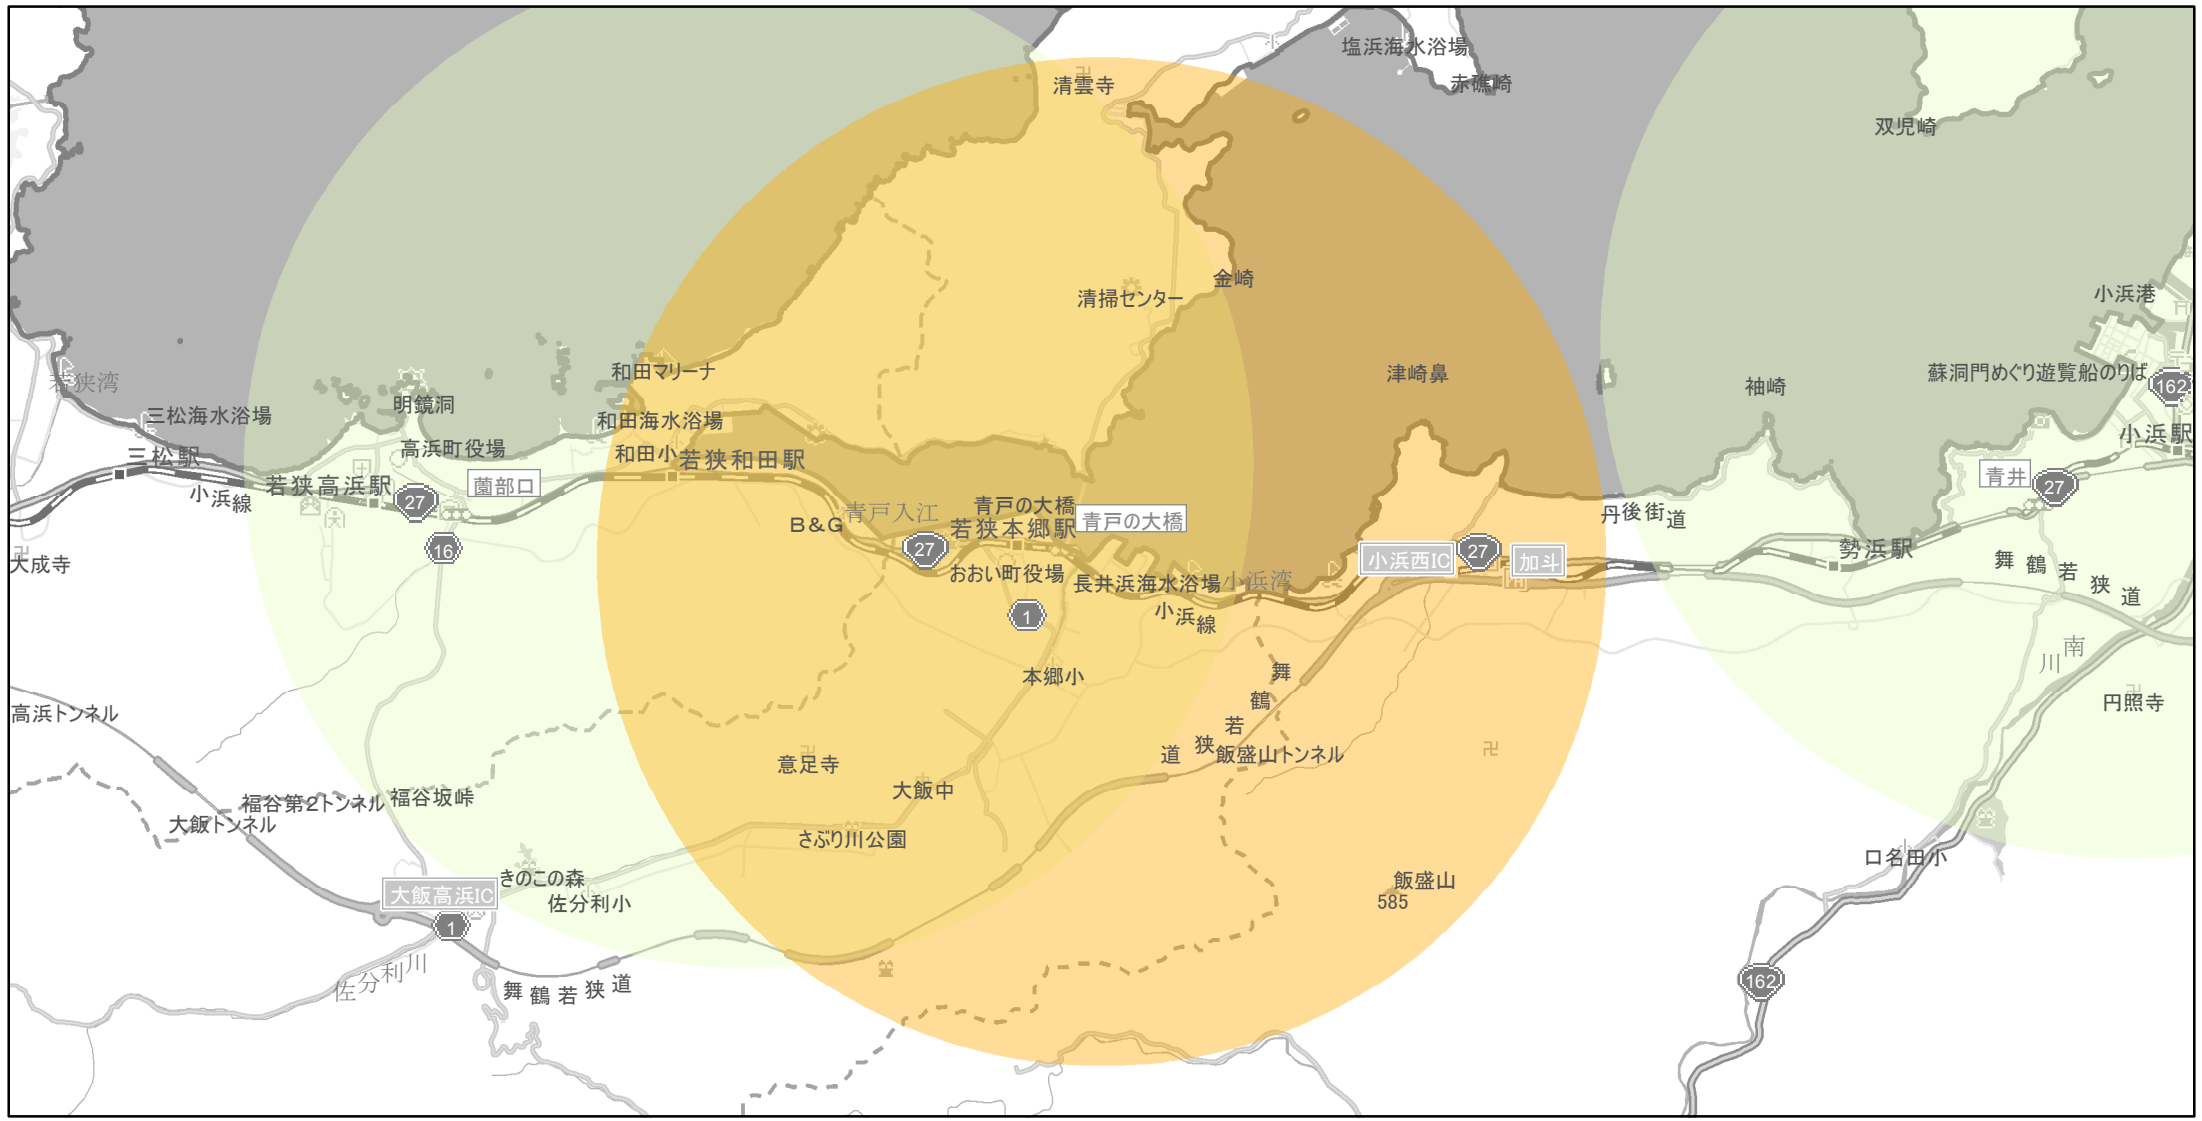

【福井県】EV・PHV充電設備設置マップ

【特定範囲】 No.145

急速充電器 0 基
 普通充電器 0 基
 急速もしくは普通充電器 1 基

観光地福井県こども家族館を中心に概ね半径 5 km以内

(C) PASCO (C) INCREMENT P

- 特定範囲
- 特定範囲(その他)
- 隣接都道府県

0 1.25 2.5 km