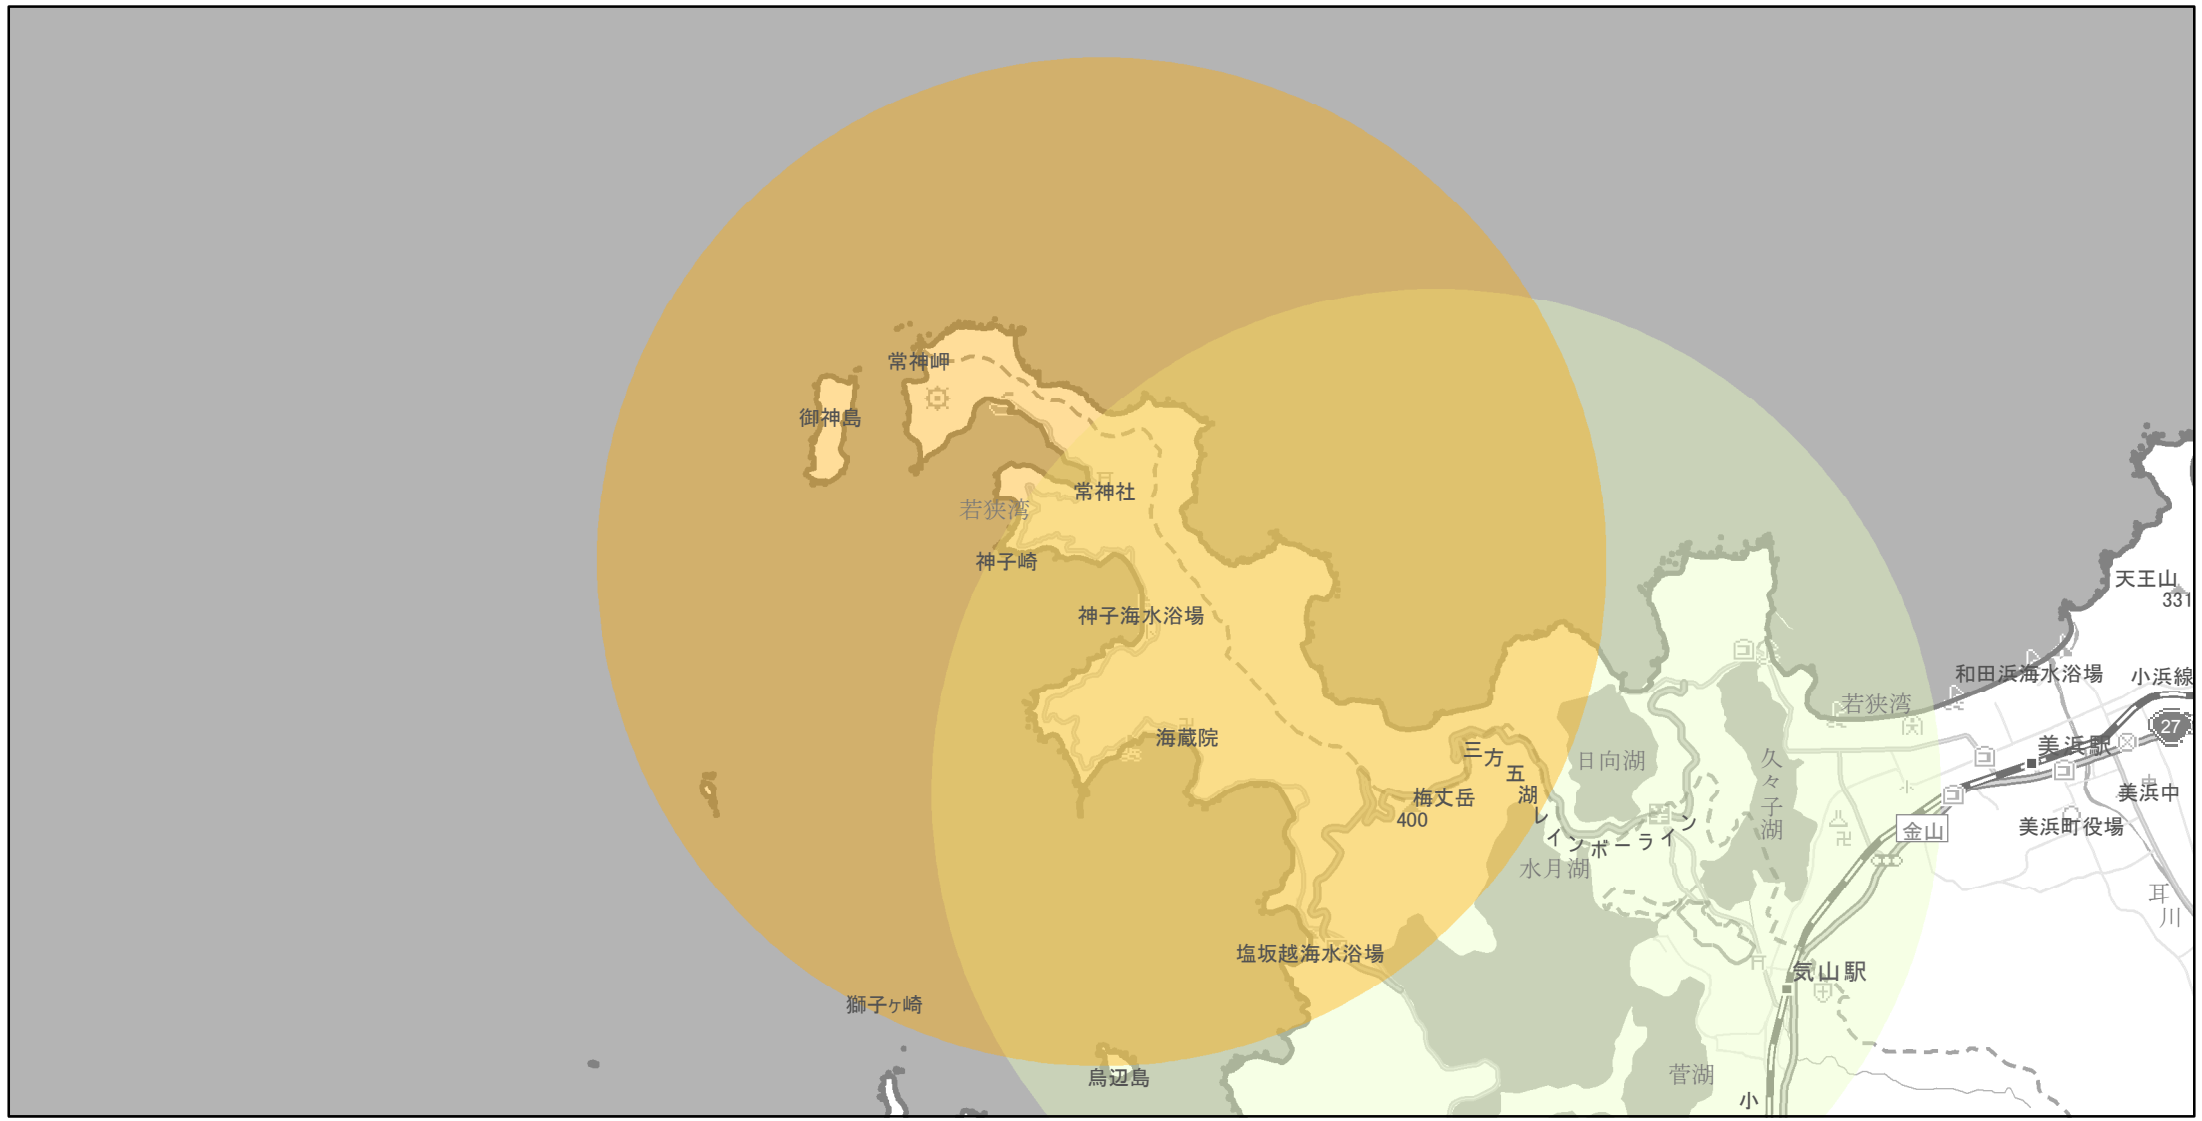

# 【福井県】EV・PHV充電設備設置マップ

【特定範囲】 No.147

急速充電器 0 基  
普通充電器 0 基  
急速もしくは普通充電器 1 基

観光地常神半島（神子漁港）を中心に概ね半径5km以内

(C) PASCO (C) INCREMENT P

- 特定範囲
- 特定範囲(その他)
- 隣接都道府県

0 1.25 2.5 km