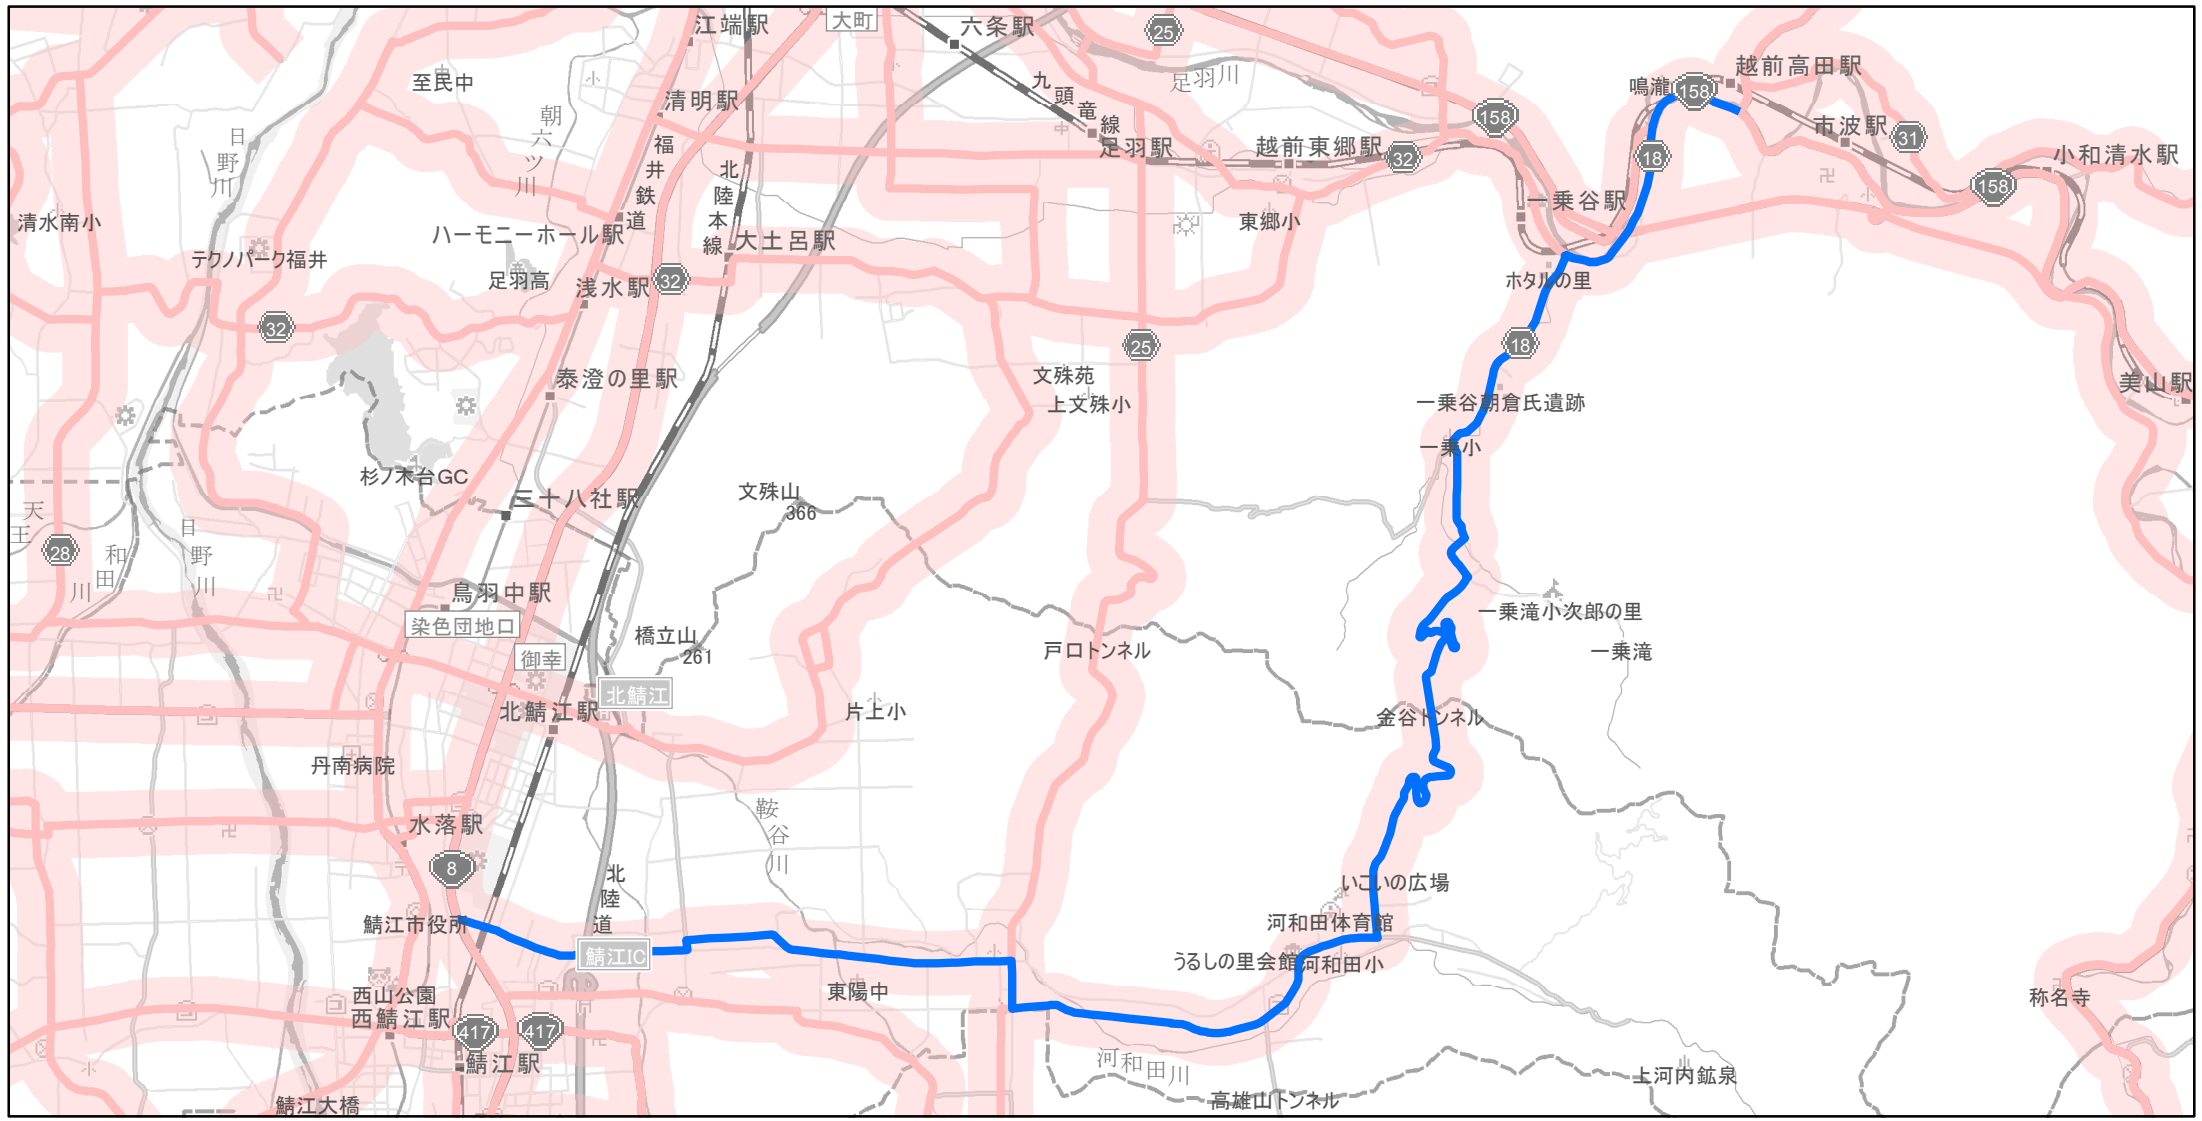

急速充電器 0基
 普通充電器 0基
 急速もしくは普通充電器 1基

【福井県】EV・PHV充電設備設置マップ

【主要道路等沿線（幅300m）】No.24

鯖江美山線の鯖江市長泉寺町から福井市田尻町

(C) PASCO (C) INCREMENT P

- 主要道路等沿線
- 主要道路等沿線(その他)
- 設置範囲
- 隣接都道府県

0 1.25 2.5 km