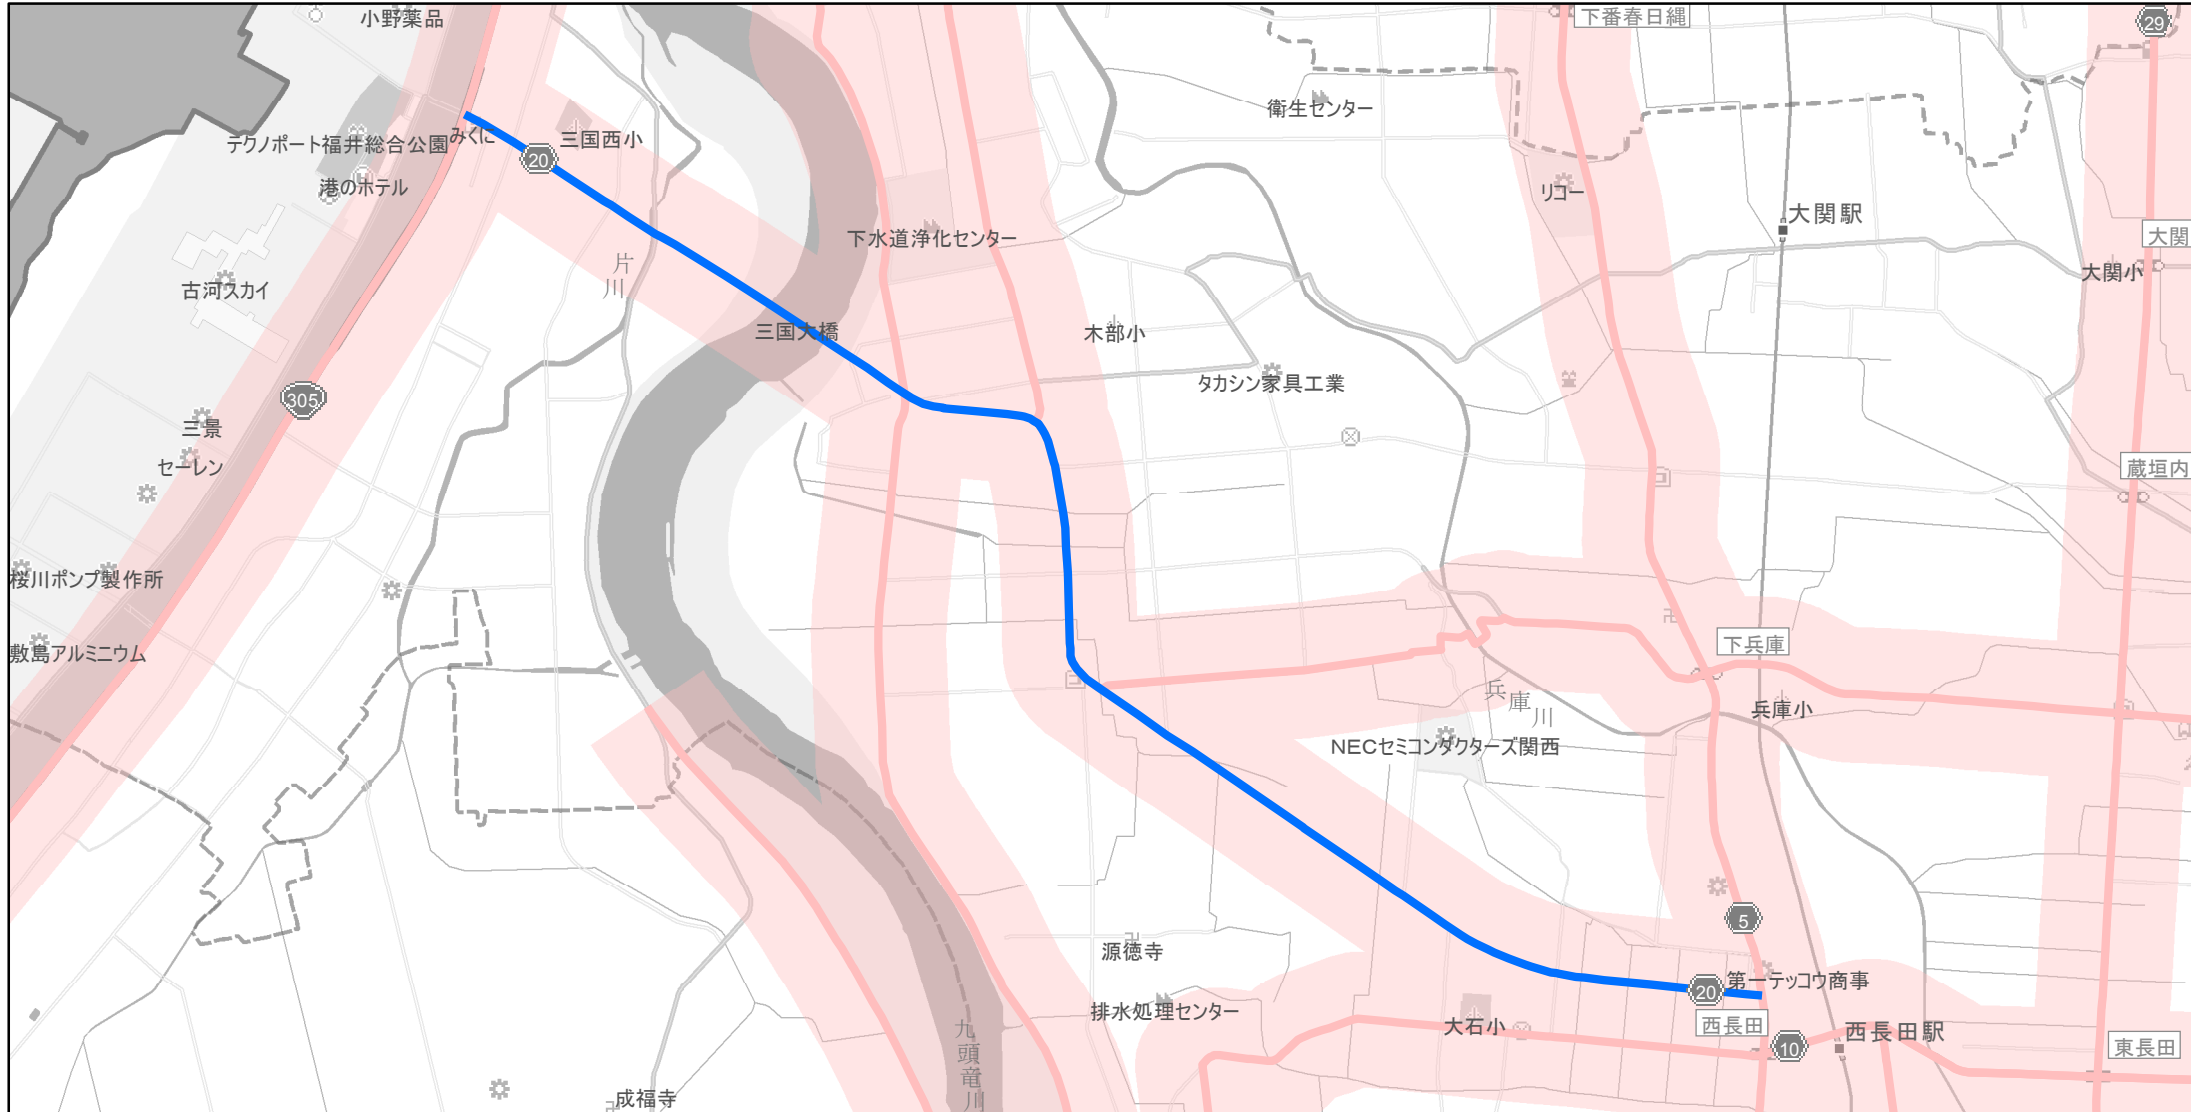

【福井県】EV・PHV充電設備設置マップ

【主要道路等沿線（幅300m）】No.26

急速充電器 0基
普通充電器 0基
急速もしくは普通充電器 1基

三国春江線の坂井市三国町山岸から坂井市春江町西長田

(C) PASCO (C) INCREMENT P

- 主要道路等沿線
- 主要道路等沿線(その他)
- 設置範囲
- 隣接都道府県

0 0.5 1 km