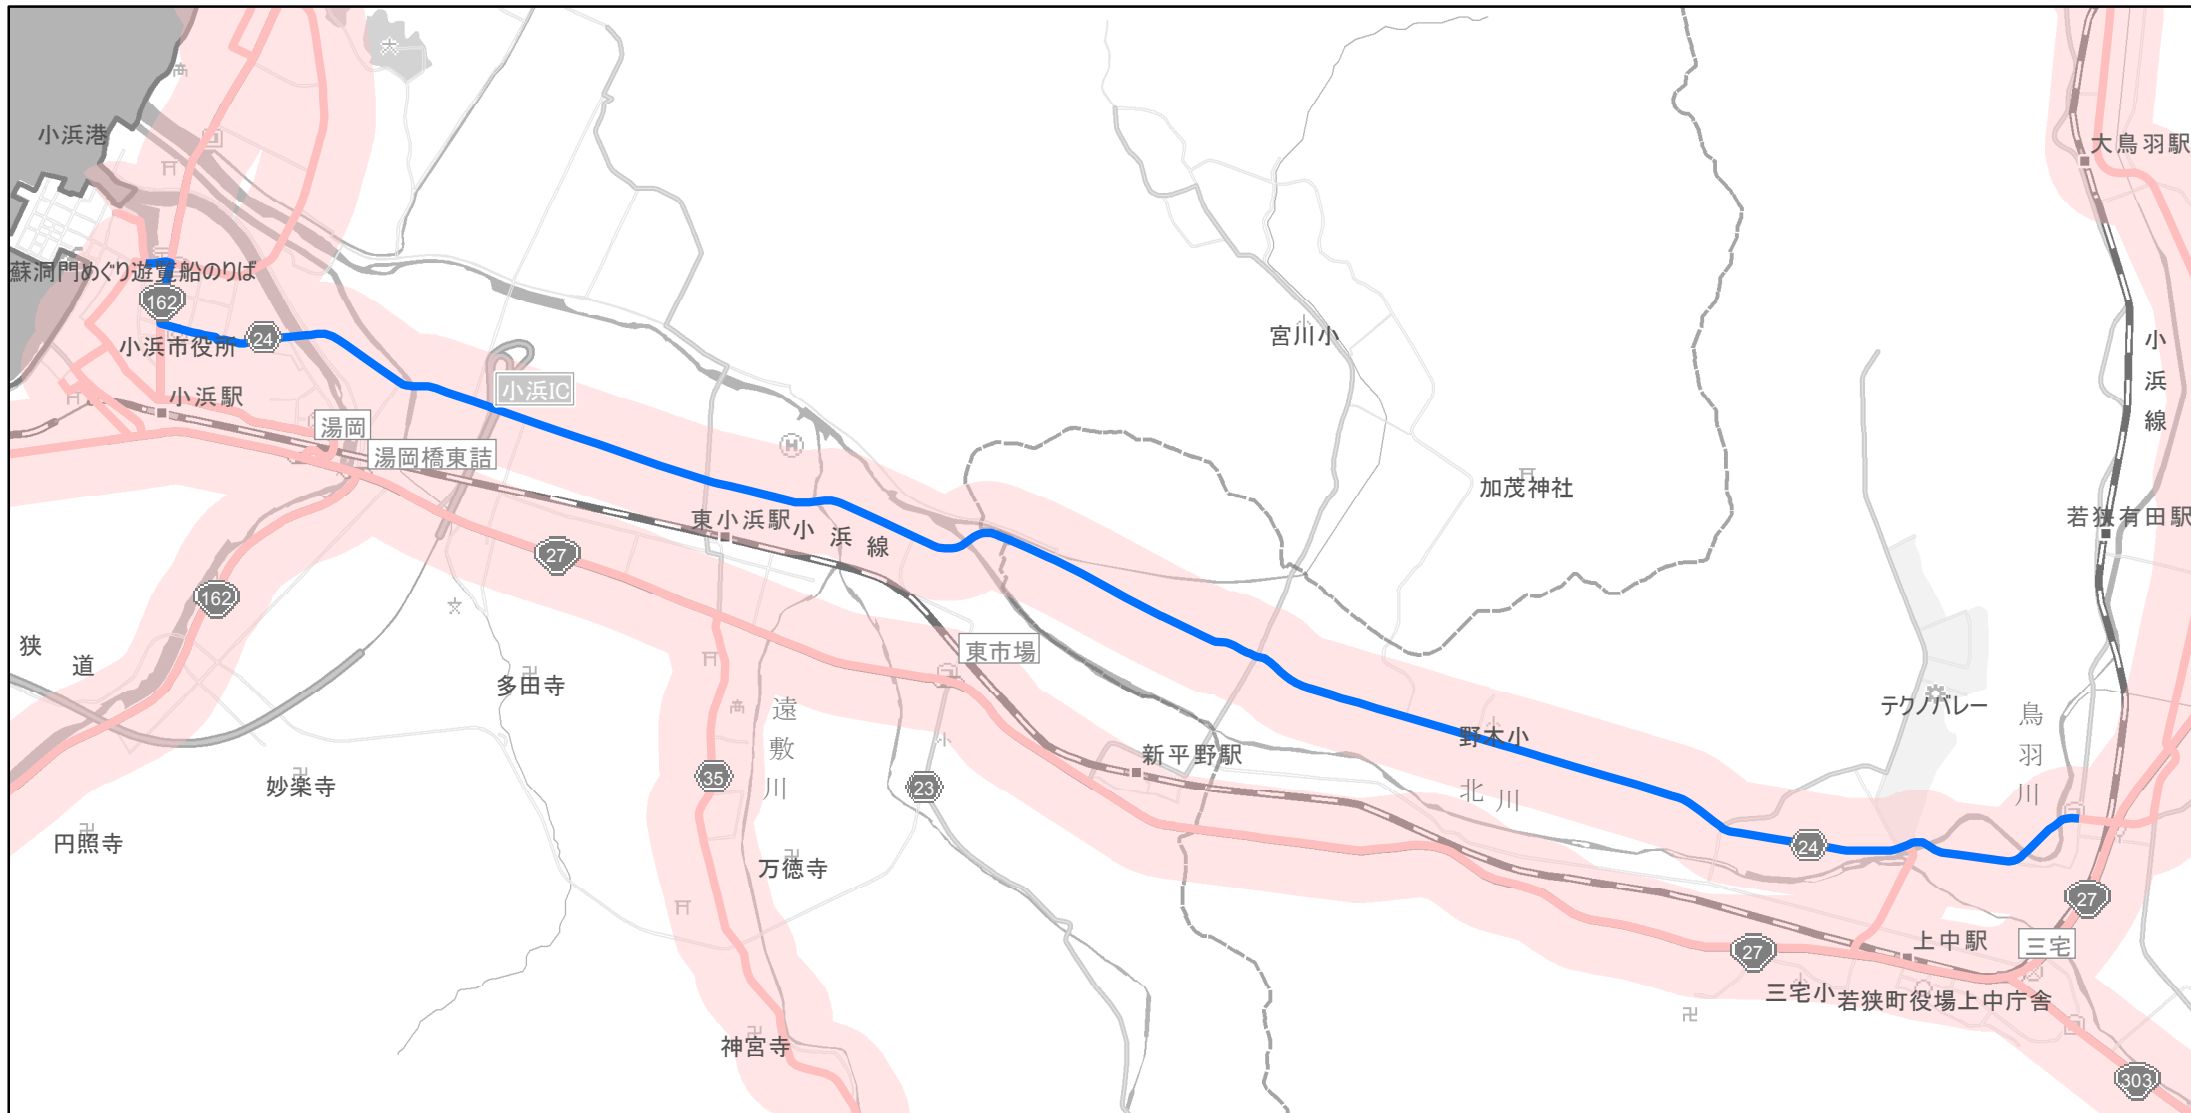

【福井県】EV・PHV充電設備設置マップ  
 【主要道路等沿線（幅300m）】No.29

急速充電器 0基  
 普通充電器 0基  
 急速もしくは普通充電器 2基

小浜上中線の小浜市一番町から三方上中郡若狭町下吉田

(C) PASCO (C) INCREMENT P

- 主要道路等沿線
- 主要道路等沿線(その他)
- 設置範囲
- 隣接都道府県

0 0.75 1.5 km