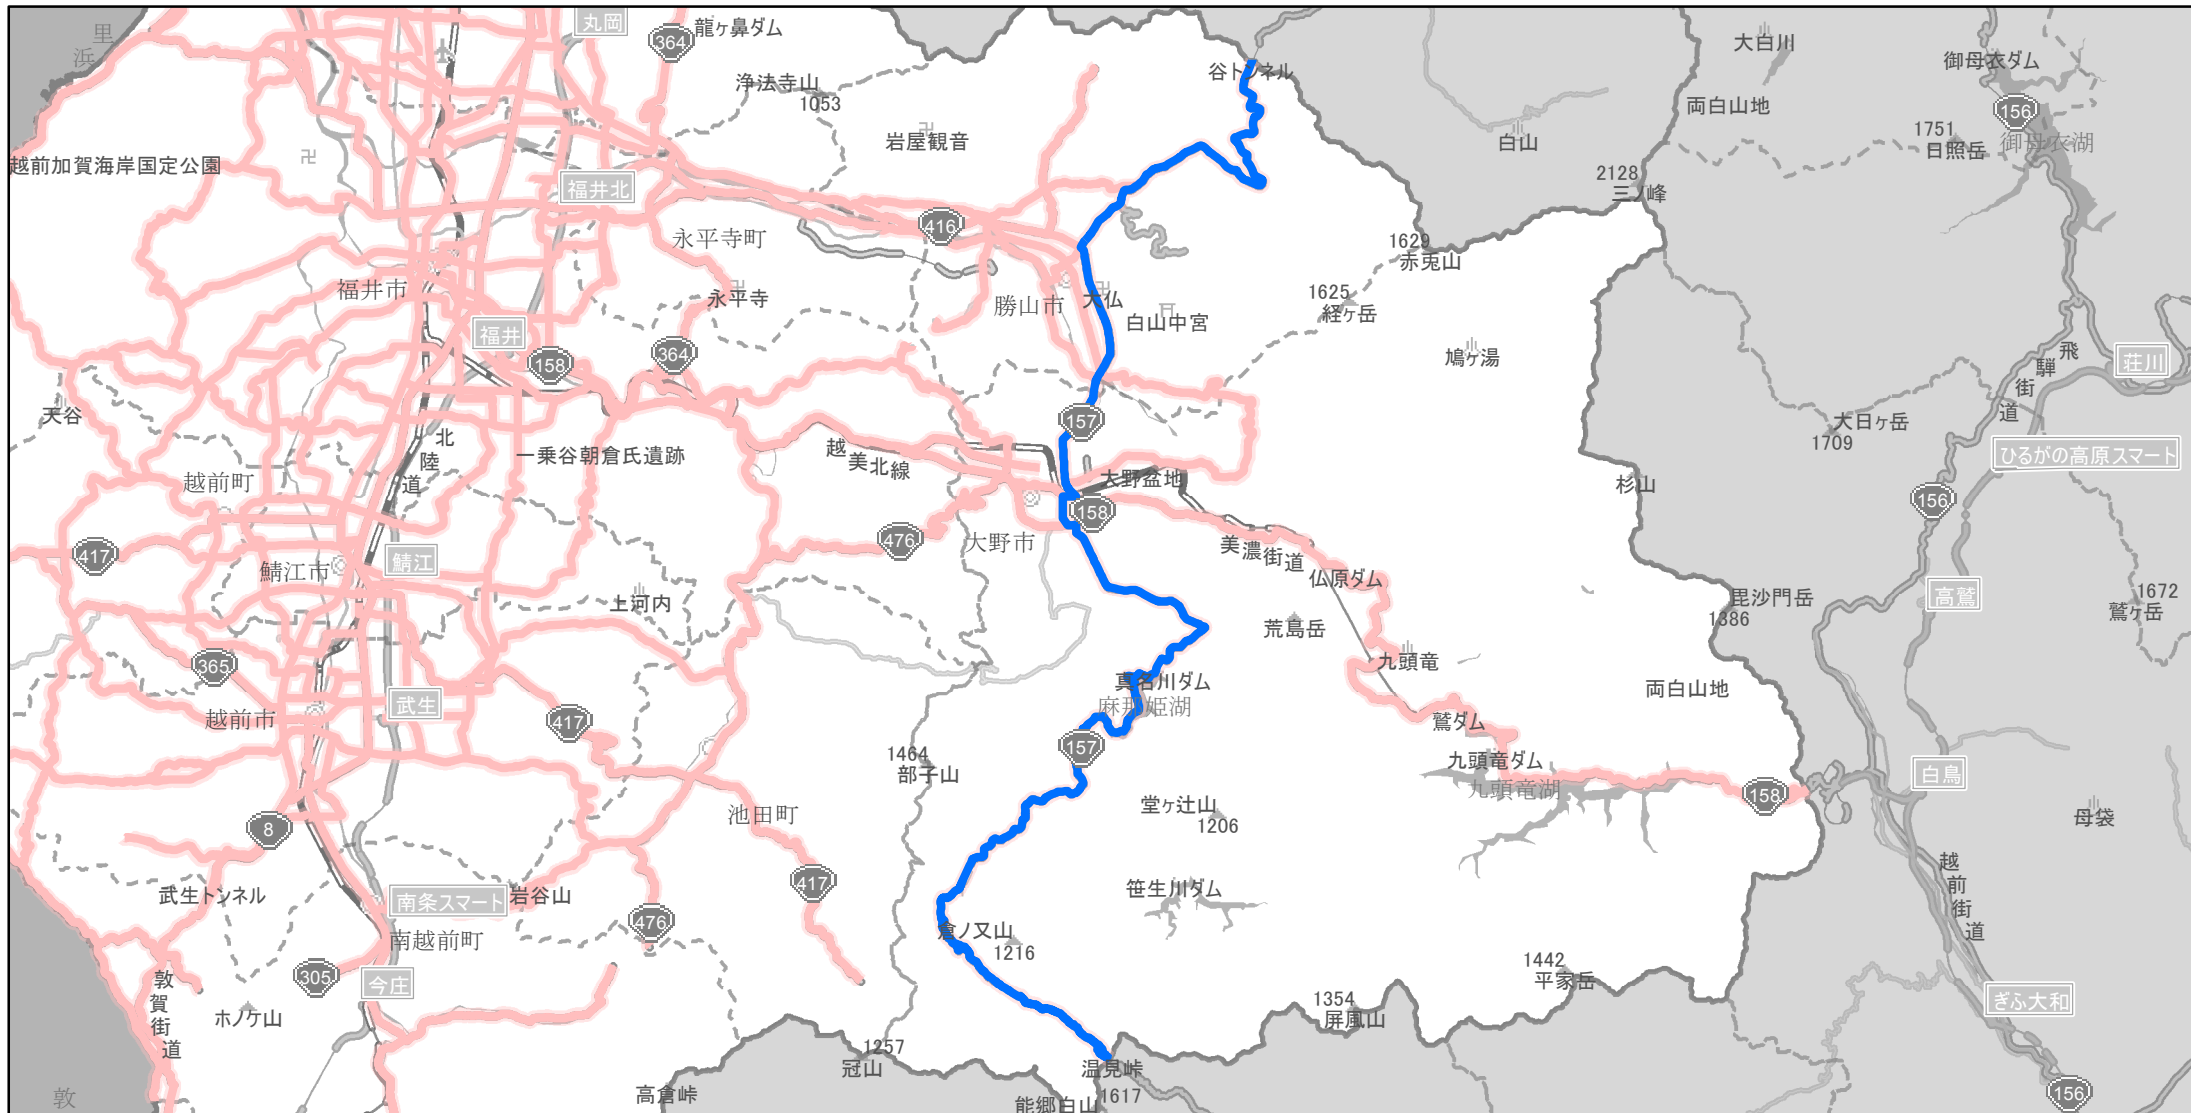

【福井県】EV・PHV充電設備設置マップ

【主要道路等沿線（幅300m）】No.3

急速充電器 0基
 普通充電器 0基
 急速もしくは普通充電器 2基

一般国道157号の勝山市北谷町谷から大野市温見

(C) PASCO (C) INCREMENT P

- 主要道路等沿線
- 主要道路等沿線(その他)
- 設置範囲
- 隣接都道府県