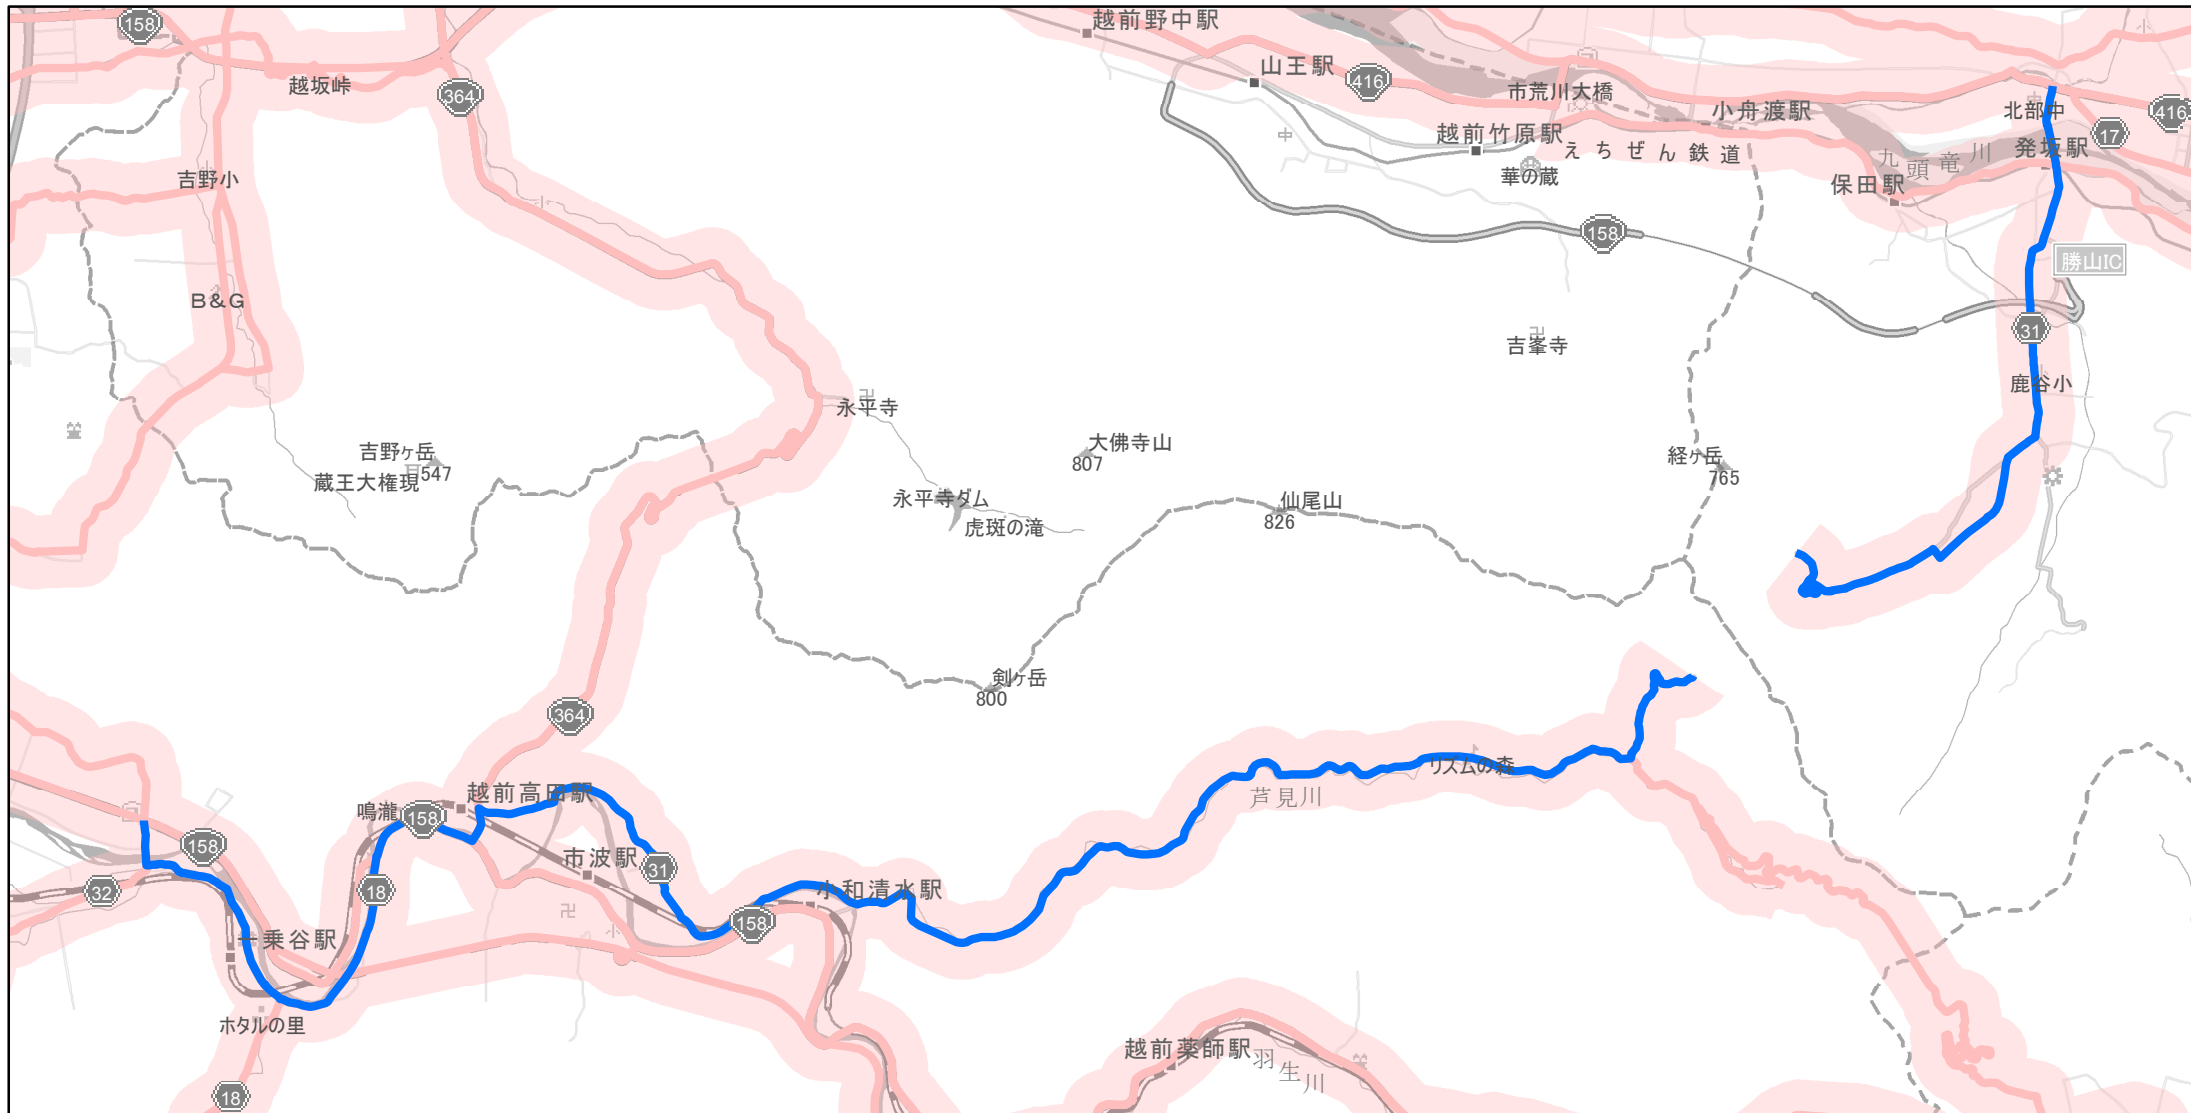

【福井県】EV・PHV充電設備設置マップ  
 【主要道路等沿線（幅300m）】No.35

急速充電器 0基  
 普通充電器 0基  
 急速もしくは普通充電器 1基

篠尾勝山線の福井市篠尾町から勝山市荒土町伊波

(C) PASCO (C) INCREMENT P

- 主要道路等沿線
- 主要道路等沿線(その他)
- 設置範囲
- 隣接都道府県

0 1 2 km