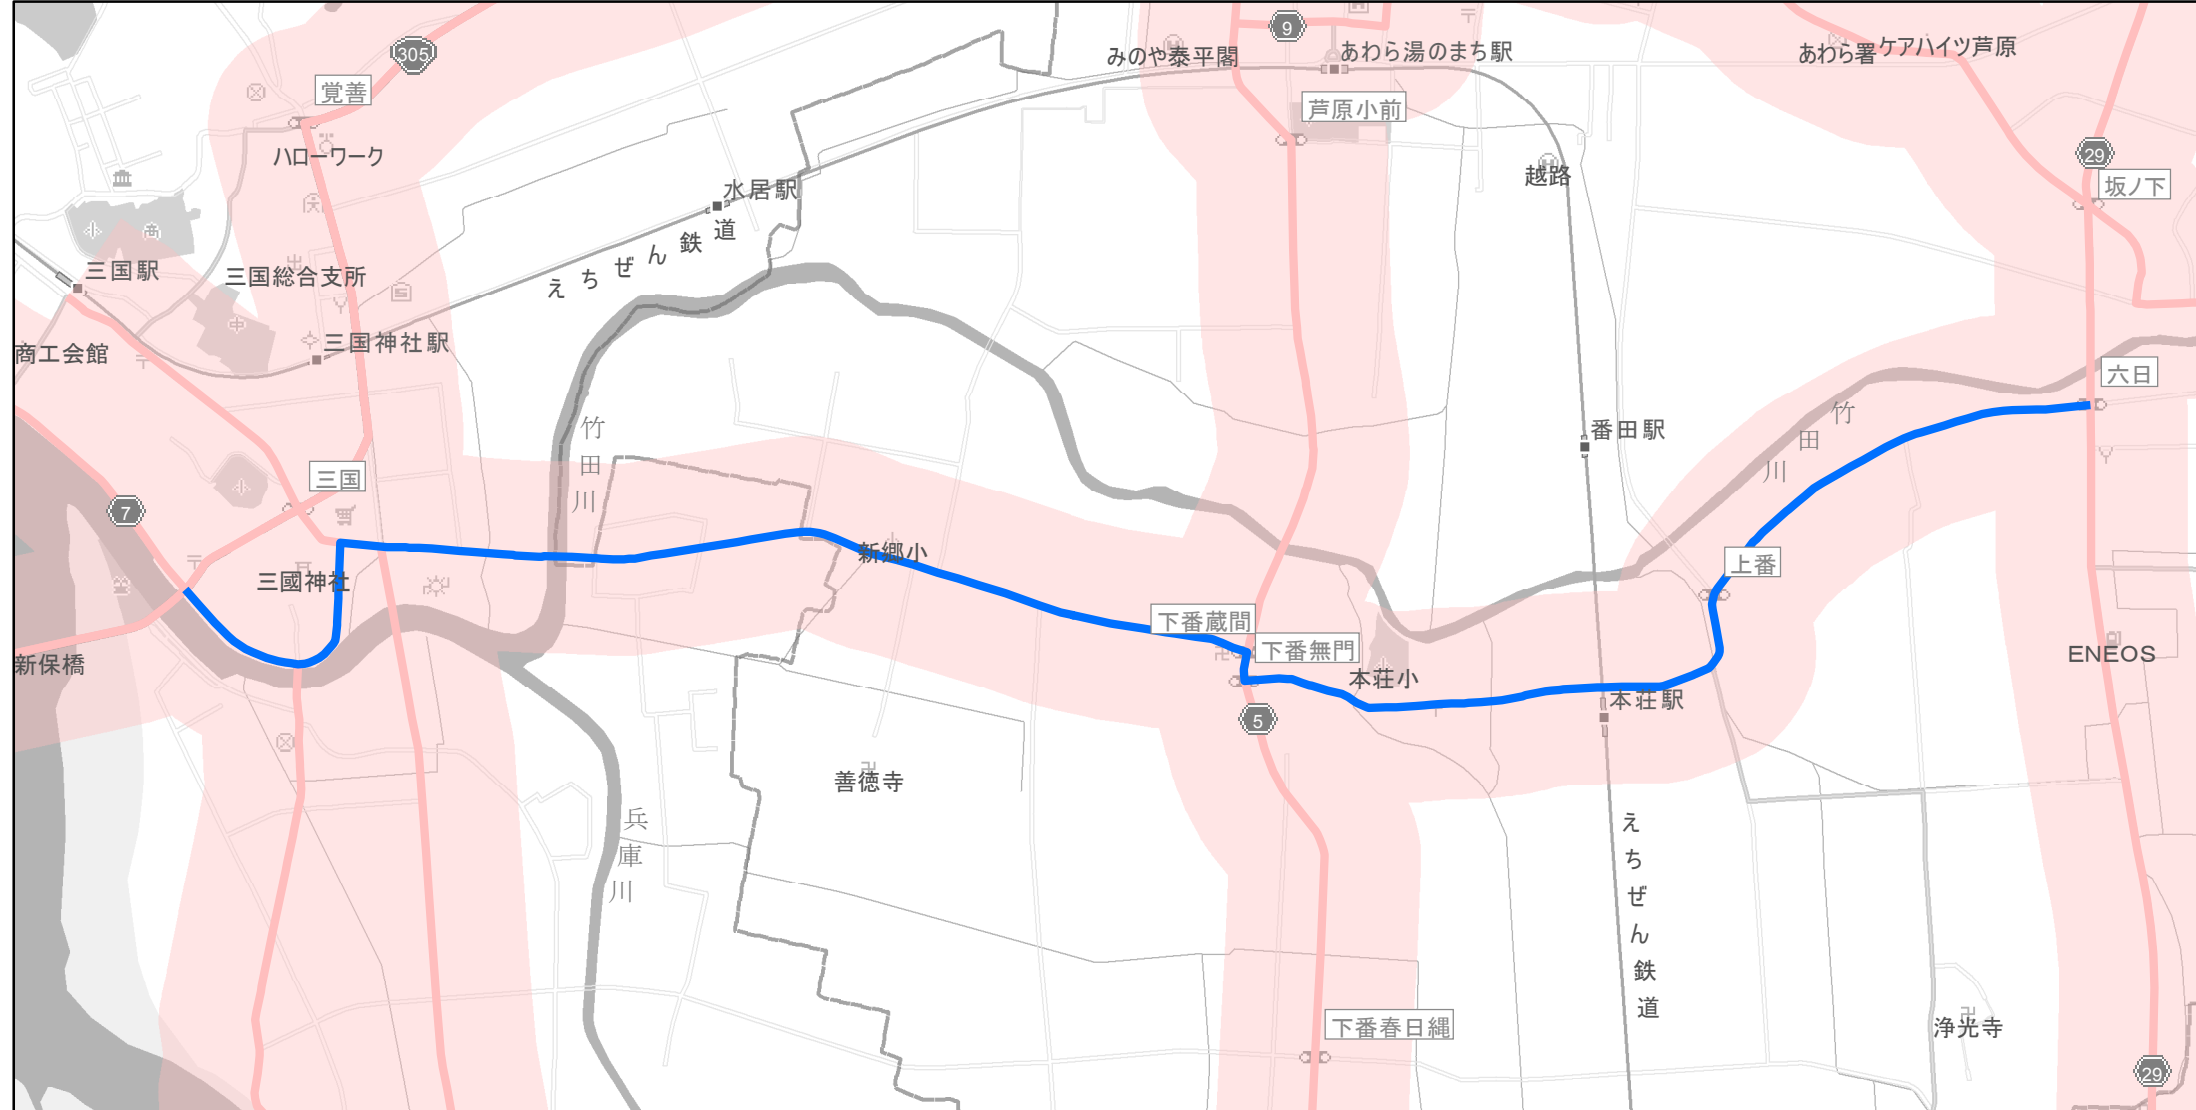

# 【福井県】EV・PHV充電設備設置マップ

## 【主要道路等沿線（幅300m）】No.40

急速充電器 0基  
普通充電器 0基  
急速もしくは普通充電器 1基

### 三国金津線の坂井市三国町中元からあわら市大溝1丁目

(C) PASCO (C) INCREMENT P

- 主要道路等沿線
- 主要道路等沿線(その他)
- 設置範囲
- 隣接都道府県