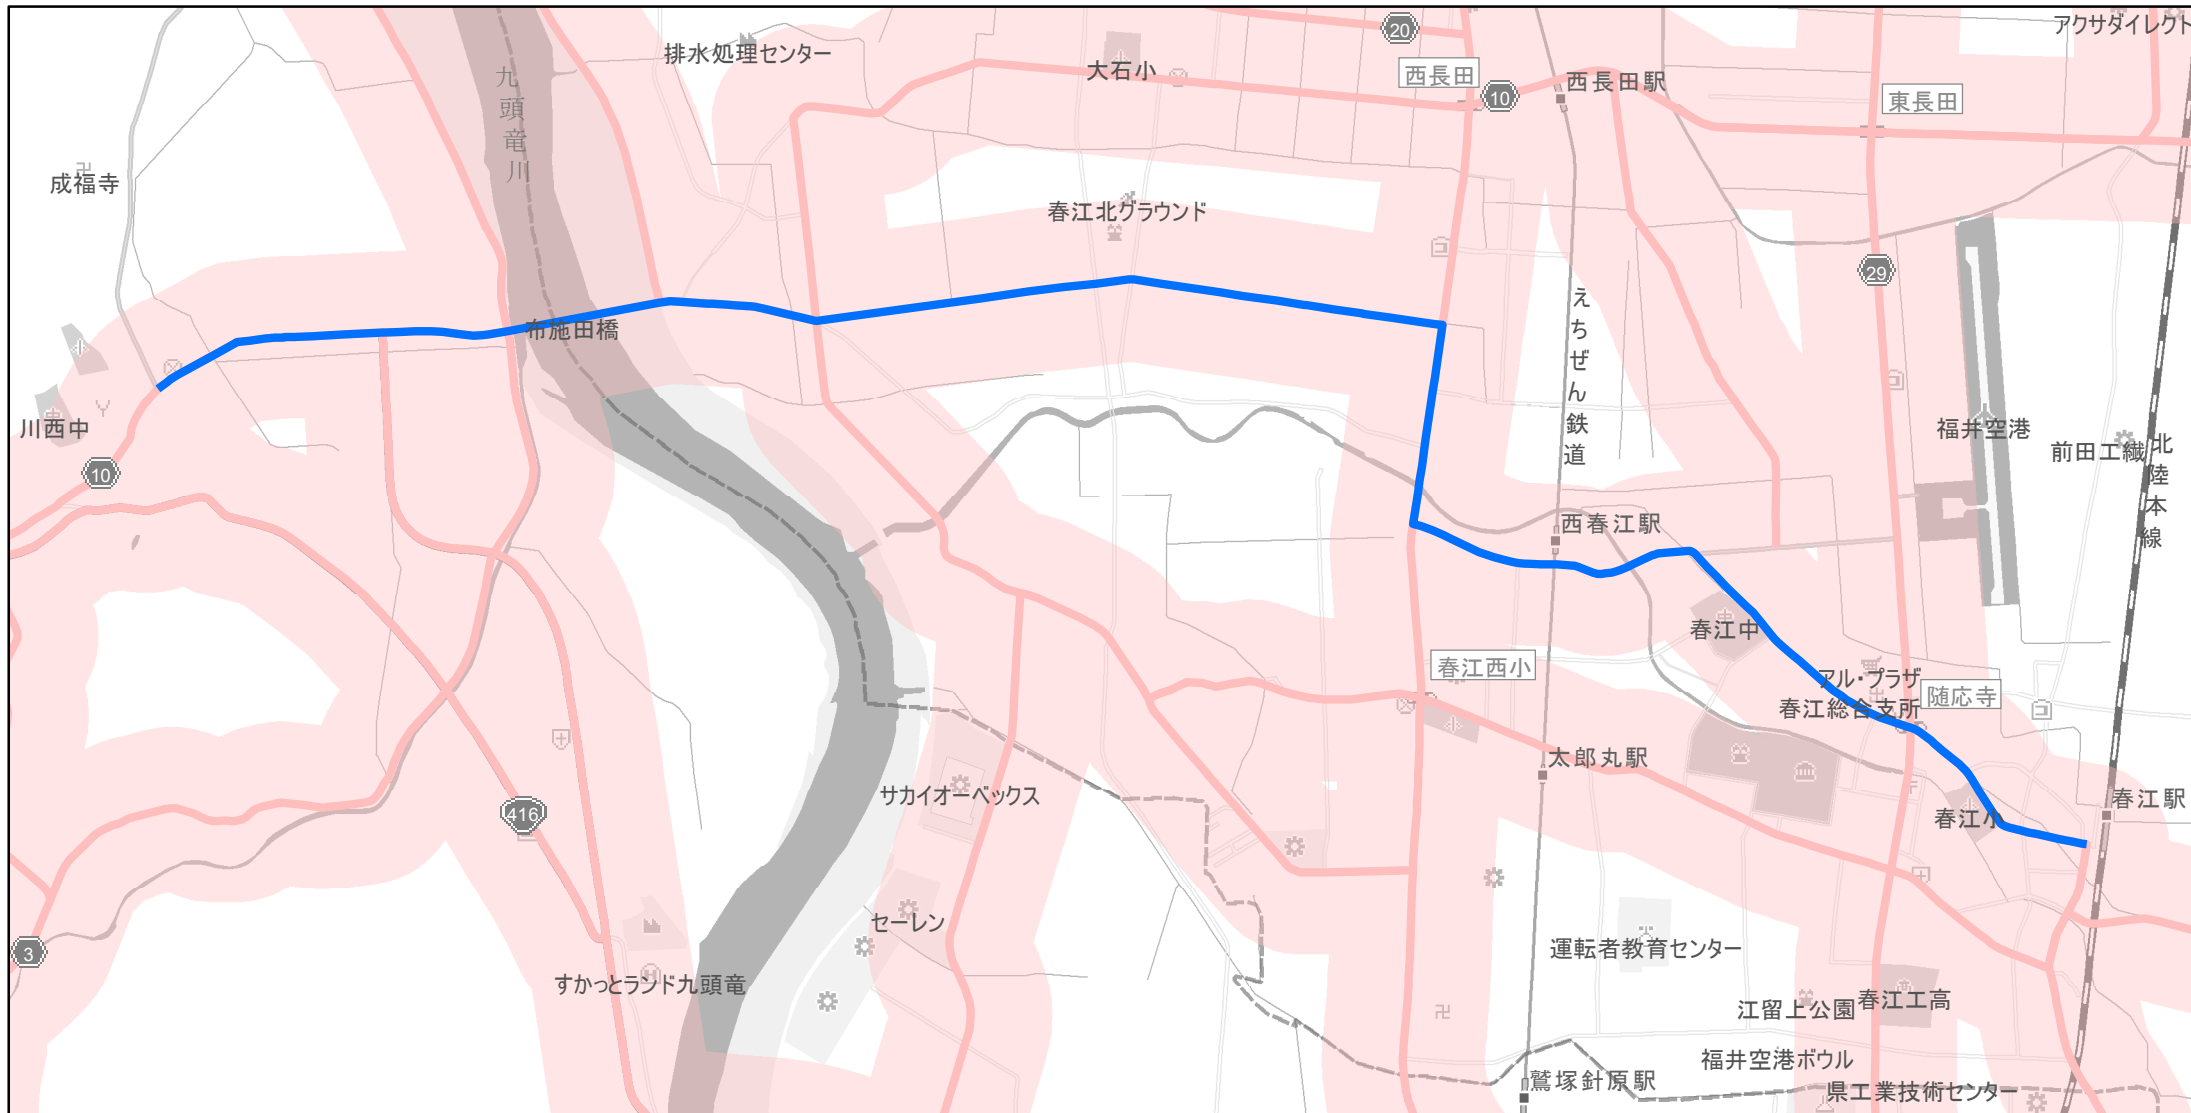

【福井県】EV・PHV充電設備設置マップ  
 【主要道路等沿線（幅300m）】No.41

急速充電器 0基  
 普通充電器 0基  
 急速もしくは普通充電器 1基

春江川西線の坂井市春江町中筋から福井市砂子坂町（旧坂井郡川西町）

(C) PASCO (C) INCREMENT P

- 主要道路等沿線
- 主要道路等沿線(その他)
- 設置範囲
- 隣接都道府県

0 0.5 1 km