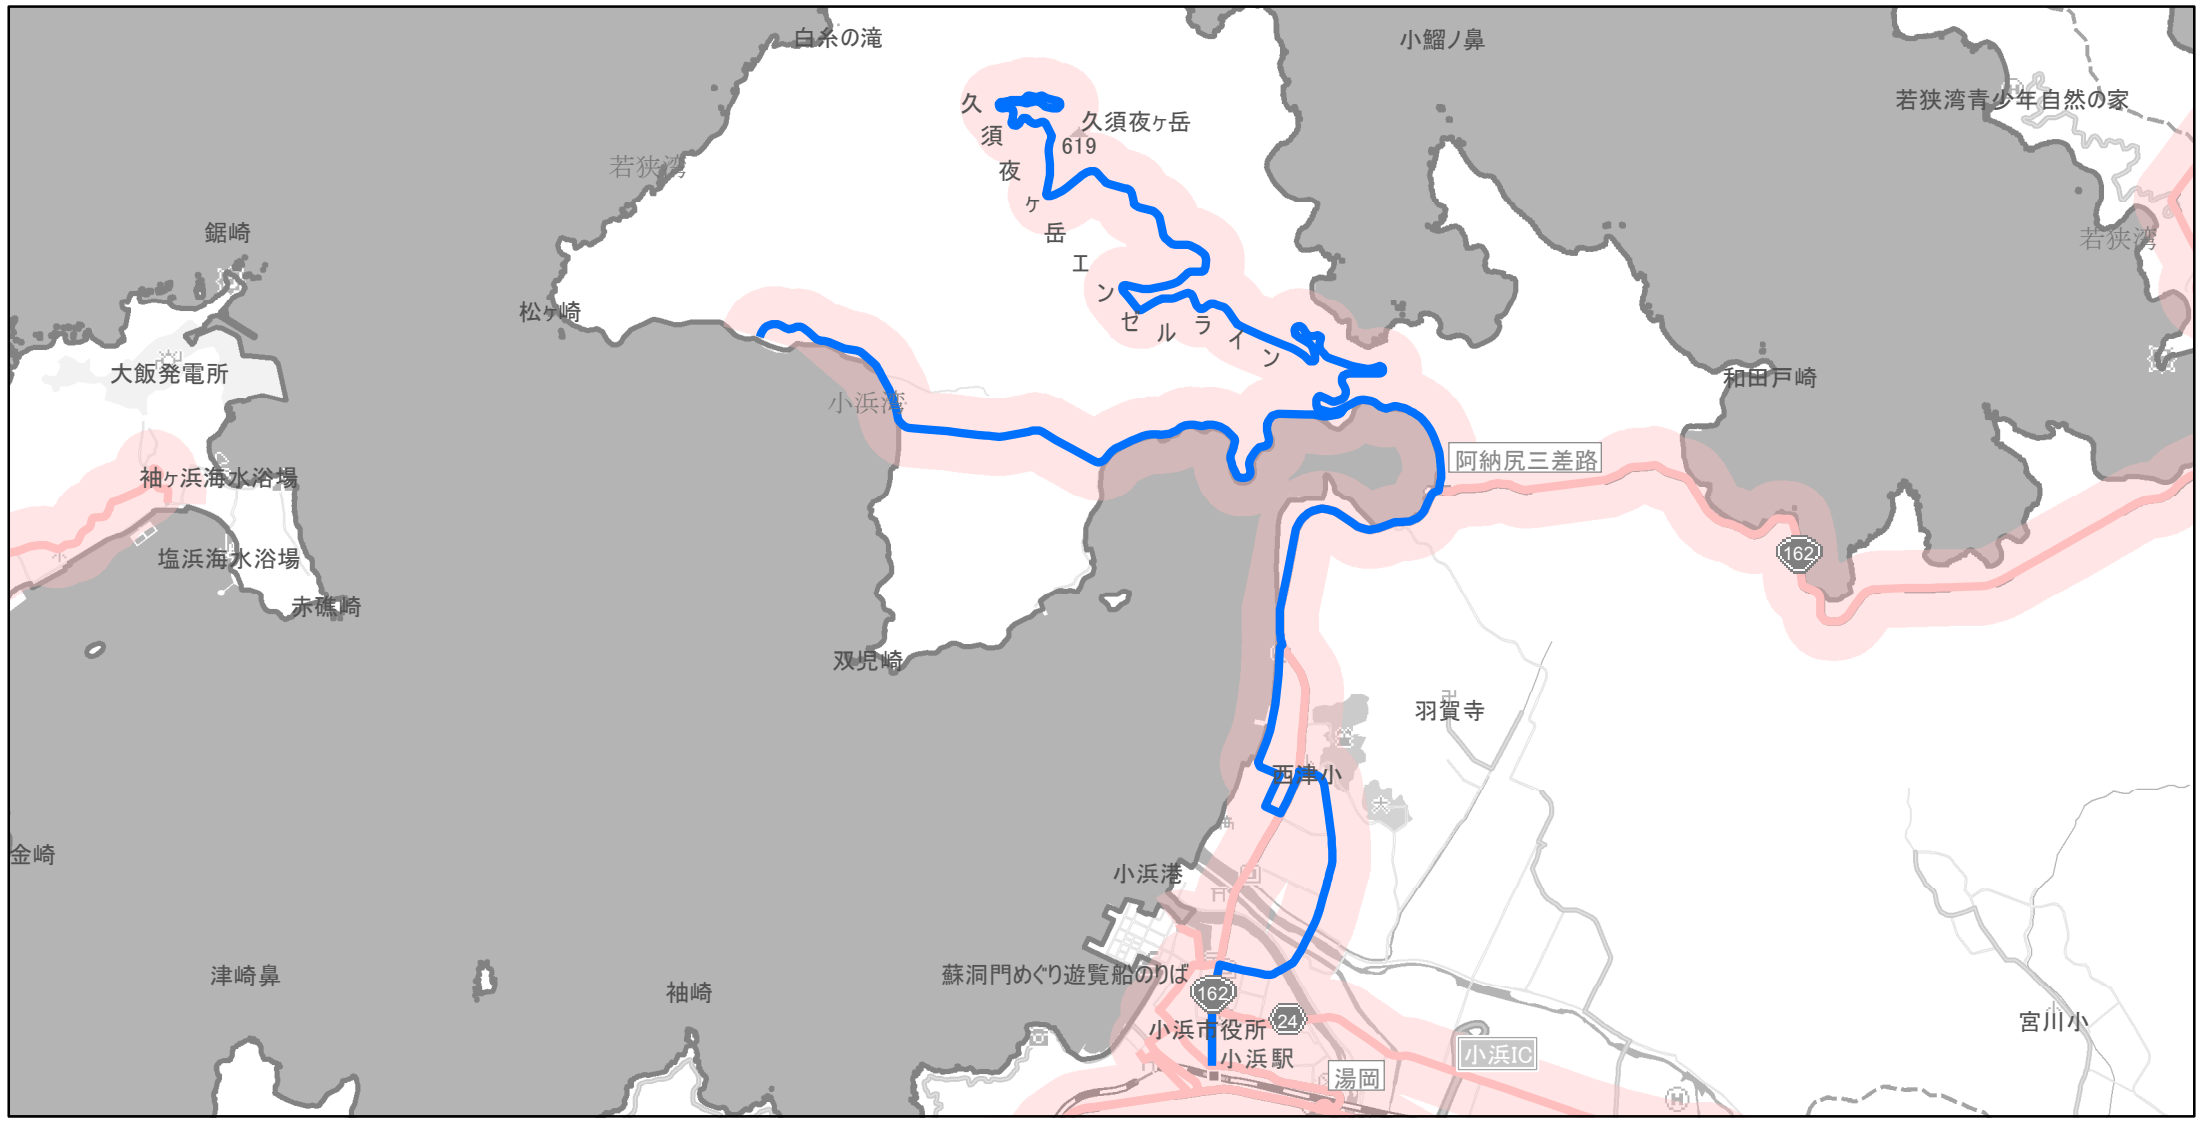

【福井県】EV・PHV充電設備設置マップ
 【主要道路等沿線（幅300m）】No.46

急速充電器 0基
 普通充電器 0基
 急速もしくは普通充電器 1基

泊小浜停車場線の小浜市泊から小浜停車場

(C) PASCO (C) INCREMENT P

- 主要道路等沿線
- 主要道路等沿線(その他)
- 設置範囲
- 隣接都道府県

0 1 2 km