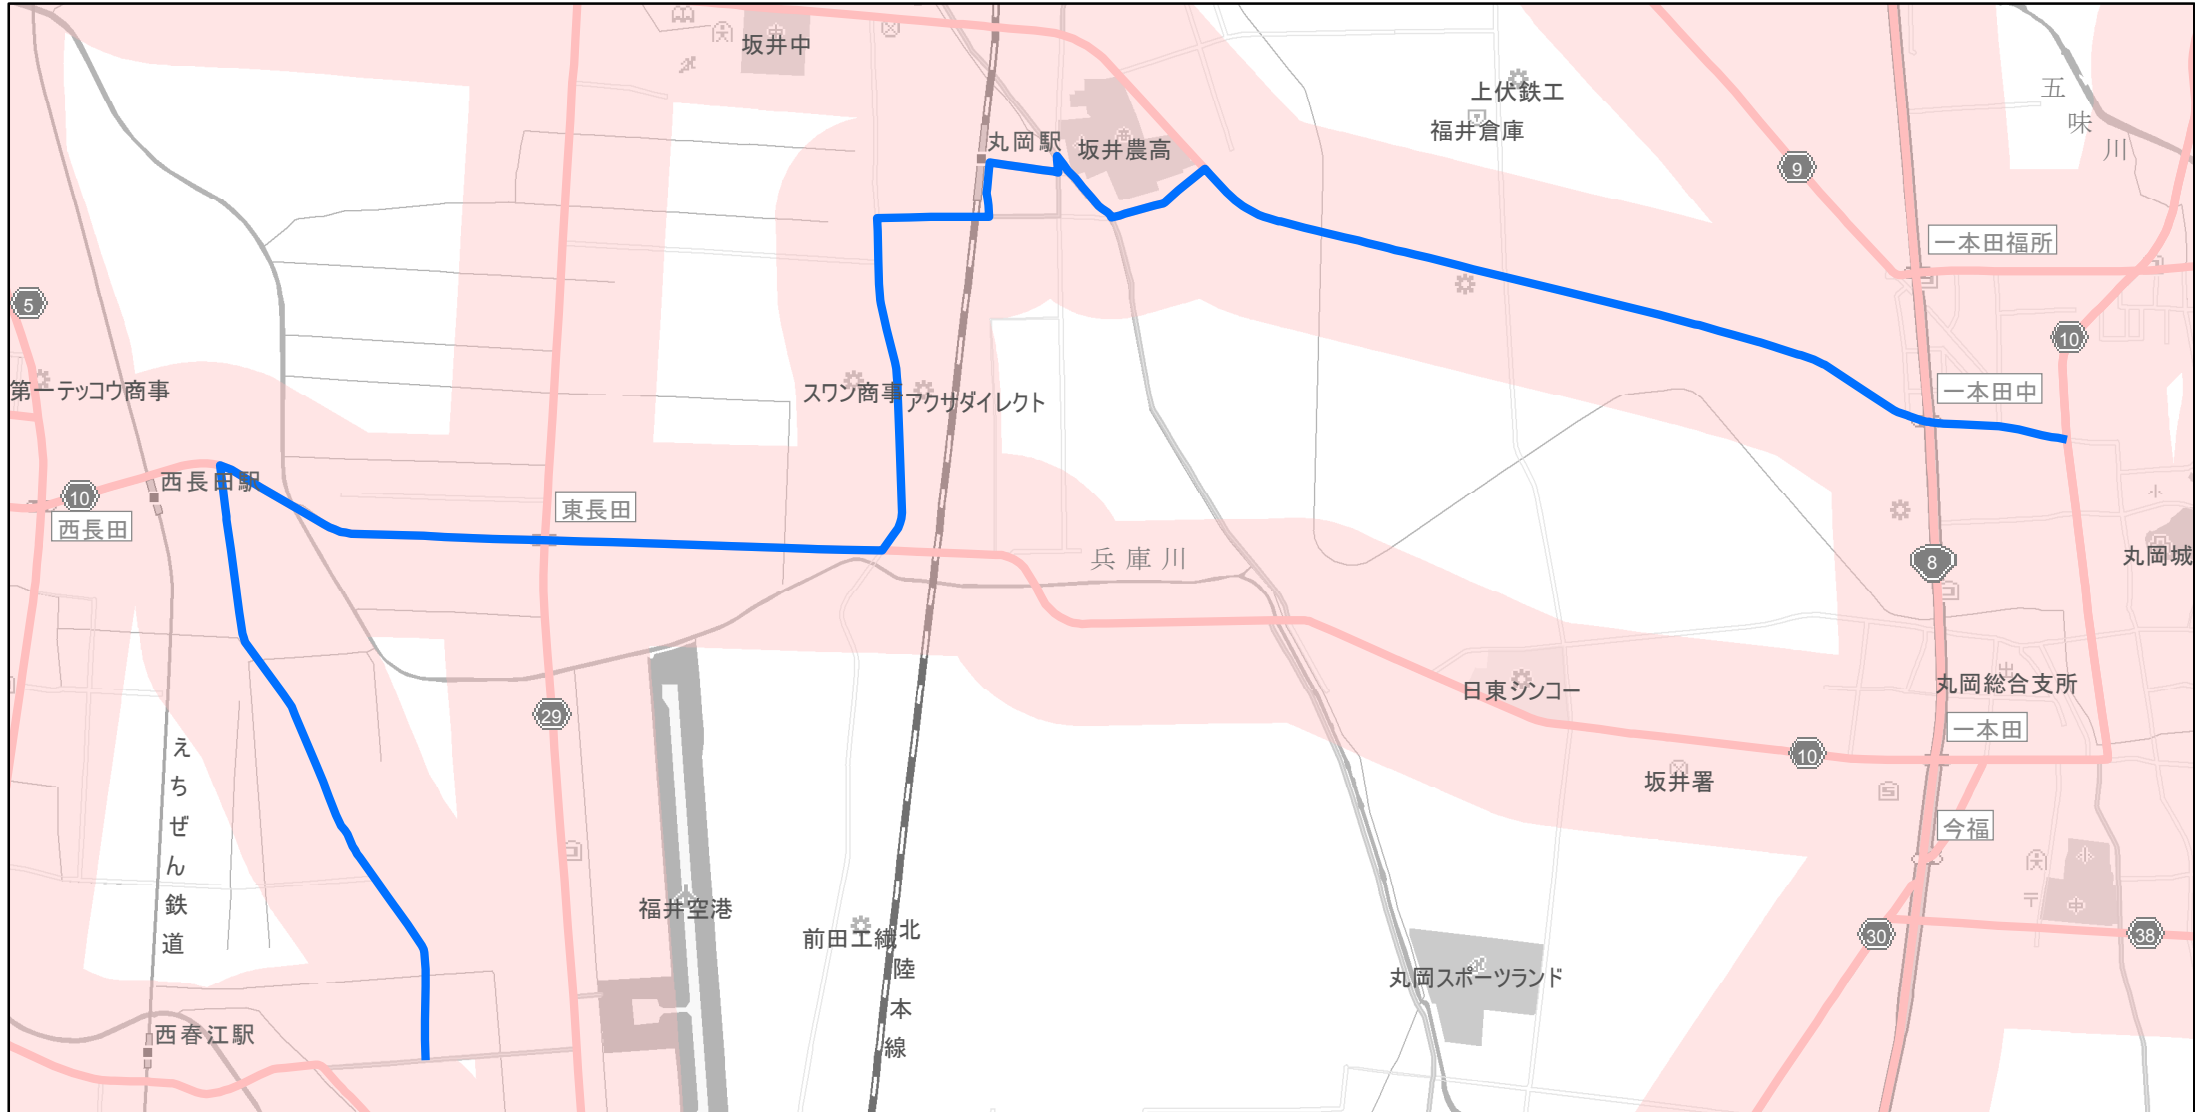

【福井県】EV・PHV充電設備設置マップ  
 【主要道路等沿線（幅300m）】No.47

急速充電器 0基  
 普通充電器 0基  
 急速もしくは普通充電器 1基

春江丸岡線の坂井市春江町江留中から坂井市丸岡町本町3丁目

(C) PASCO (C) INCREMENT P

- 主要道路等沿線
- 主要道路等沿線(その他)
- 設置範囲
- 隣接都道府県