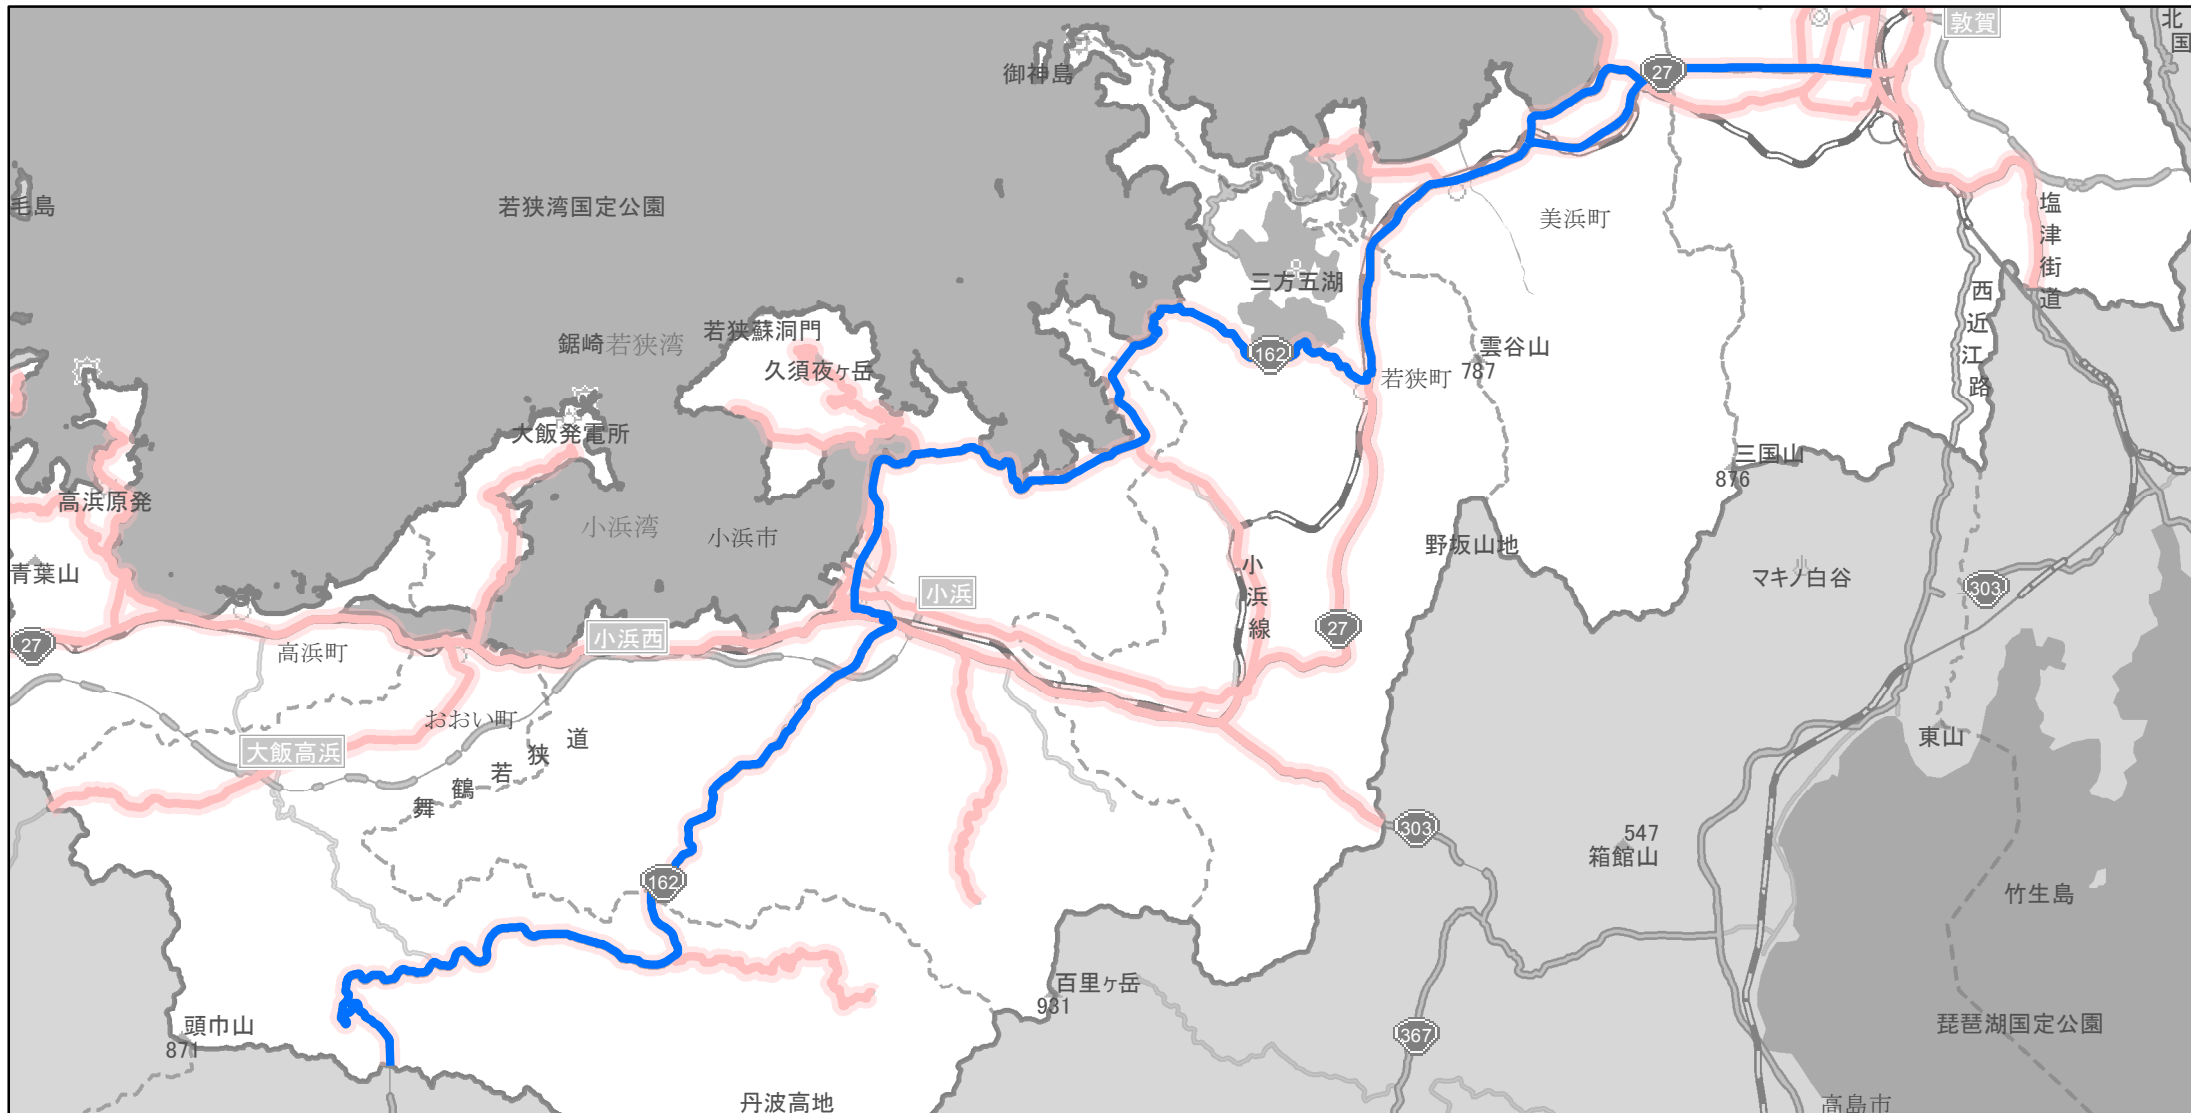

【福井県】EV・PHV充電設備設置マップ
 【主要道路等沿線（幅300m）】No.5

急速充電器 0基
 普通充電器 0基
 急速もしくは普通充電器 2基

一般国道162号の大飯郡おおい町名田庄納田終から敦賀市長沢

(C) PASCO (C) INCREMENT P

- 主要道路等沿線
- 主要道路等沿線(その他)
- 設置範囲
- 隣接都道府県