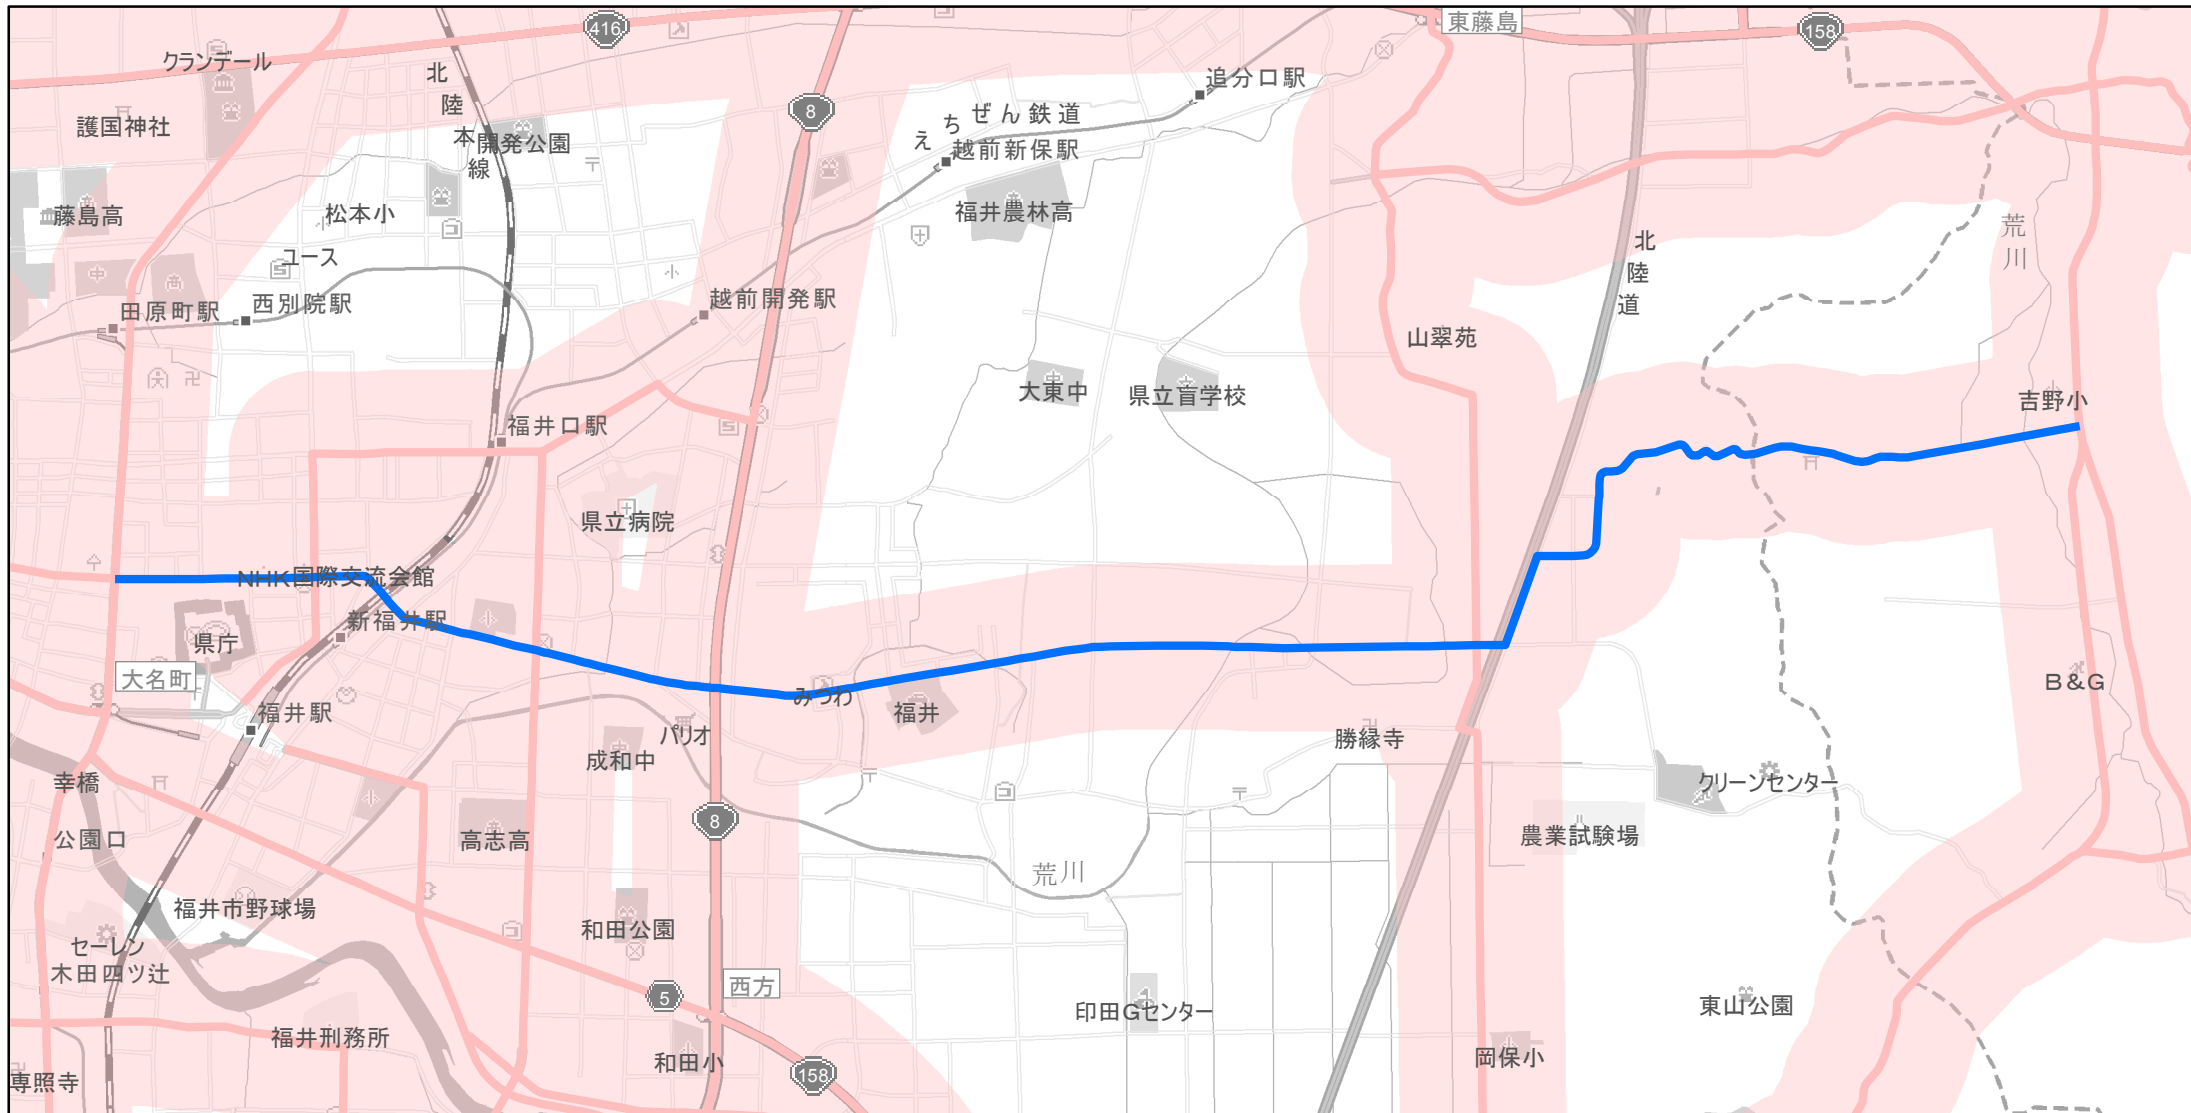

【福井県】EV・PHV充電設備設置マップ

【主要道路等沿線（幅300m）】No.51

急速充電器 0基
 普通充電器 0基
 急速もしくは普通充電器 2基

吉野福井線の吉田郡永平寺町松岡吉野から福井市大手3丁目

(C) PASCO (C) INCREMENT P

- 主要道路等沿線
- 主要道路等沿線(その他)
- 設置範囲
- 隣接都道府県

0 0.5 1 km