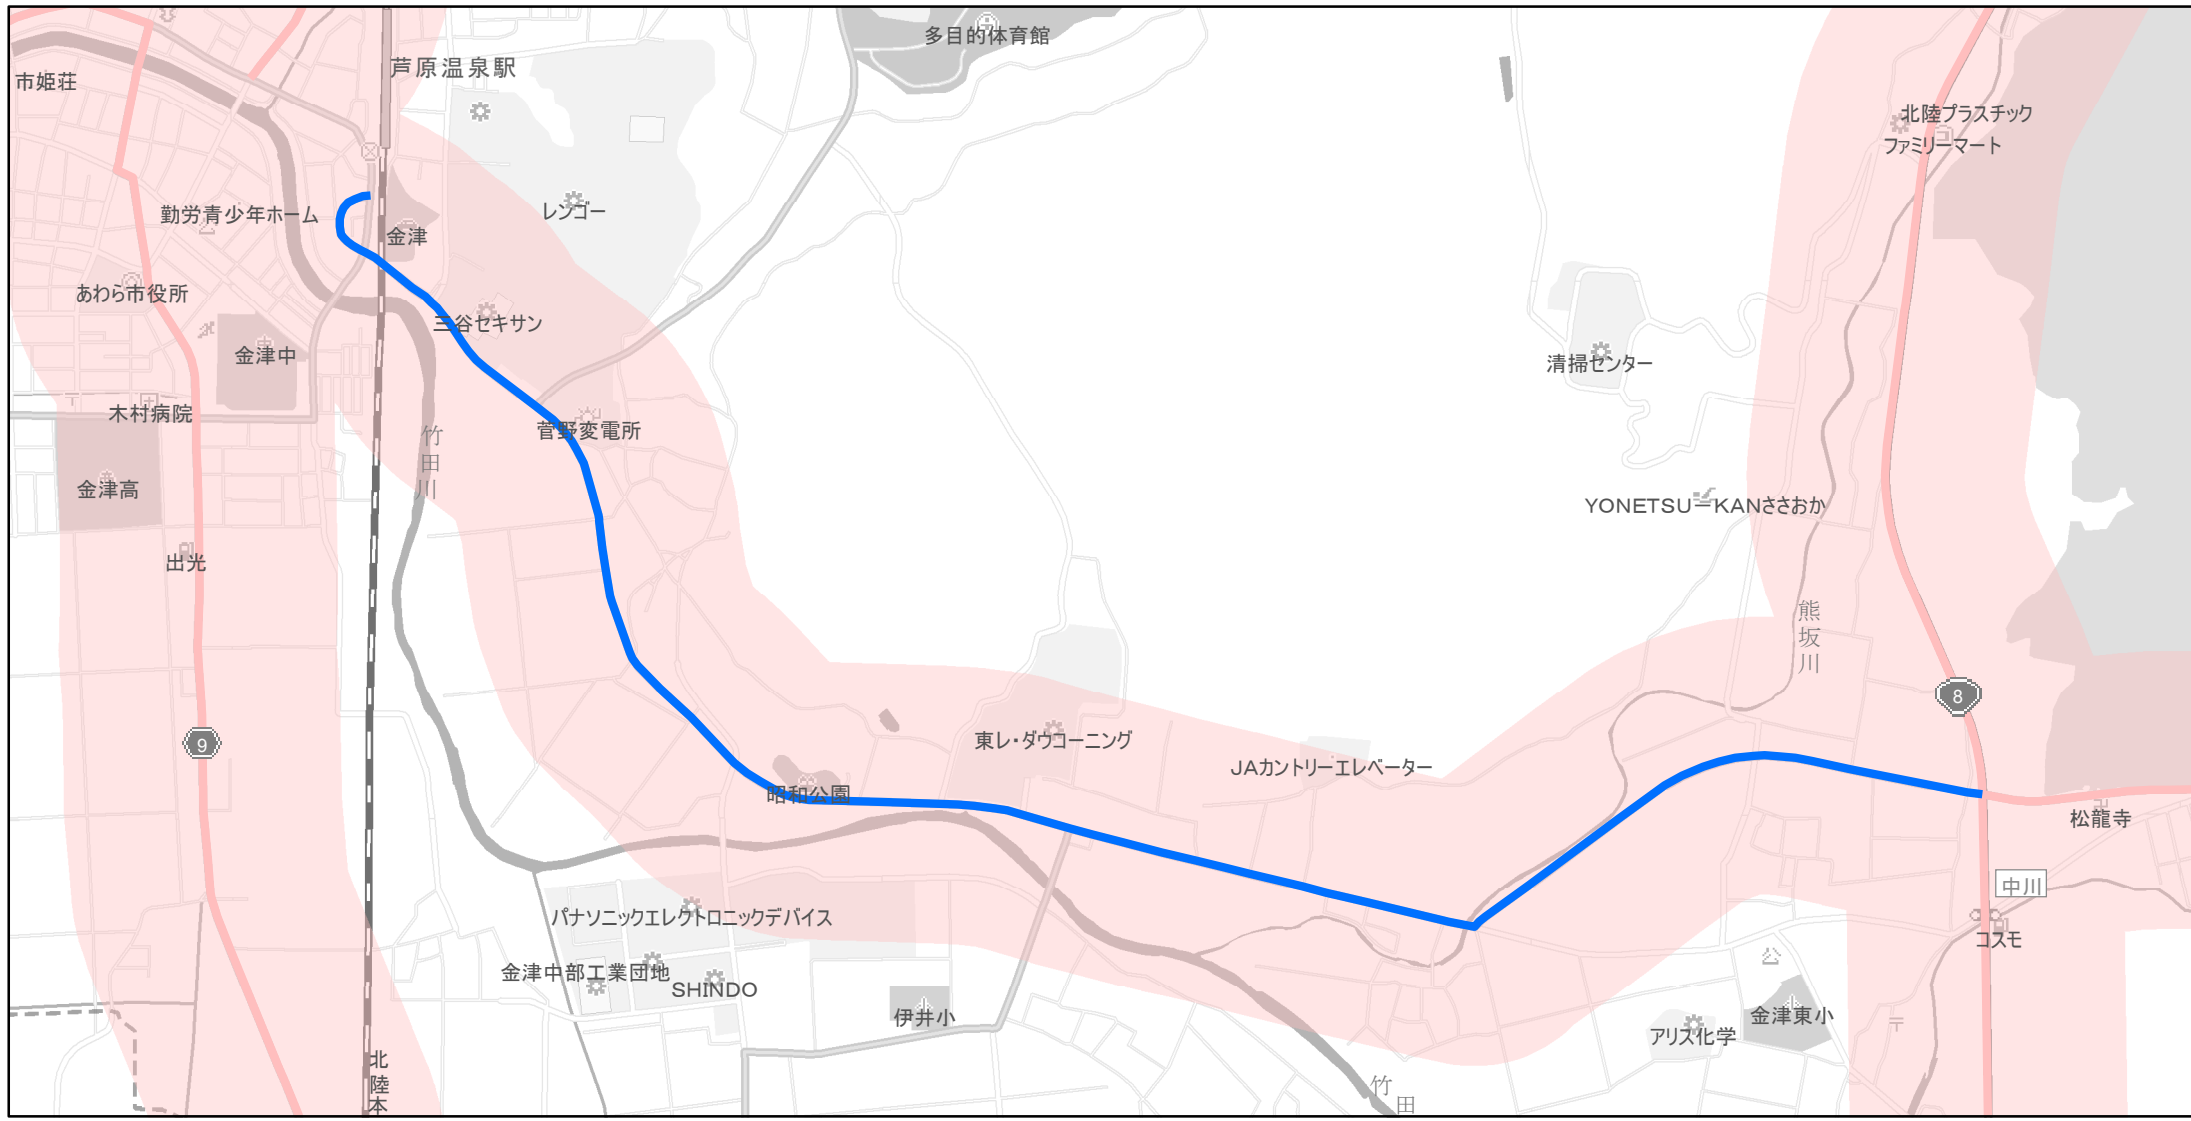

【福井県】EV・PHV充電設備設置マップ

【主要道路等沿線（幅300m）】No.54

急速充電器 0基
 普通充電器 0基
 急速もしくは普通充電器 1基

芦原温泉停車場中川線の芦原温泉停車場から一般国道8号交点（あわら市中川）

(C) PASCO (C) INCREMENT P

- 主要道路等沿線
- 主要道路等沿線(その他)
- 設置範囲
- 隣接都道府県

0 0.275 0.55 km