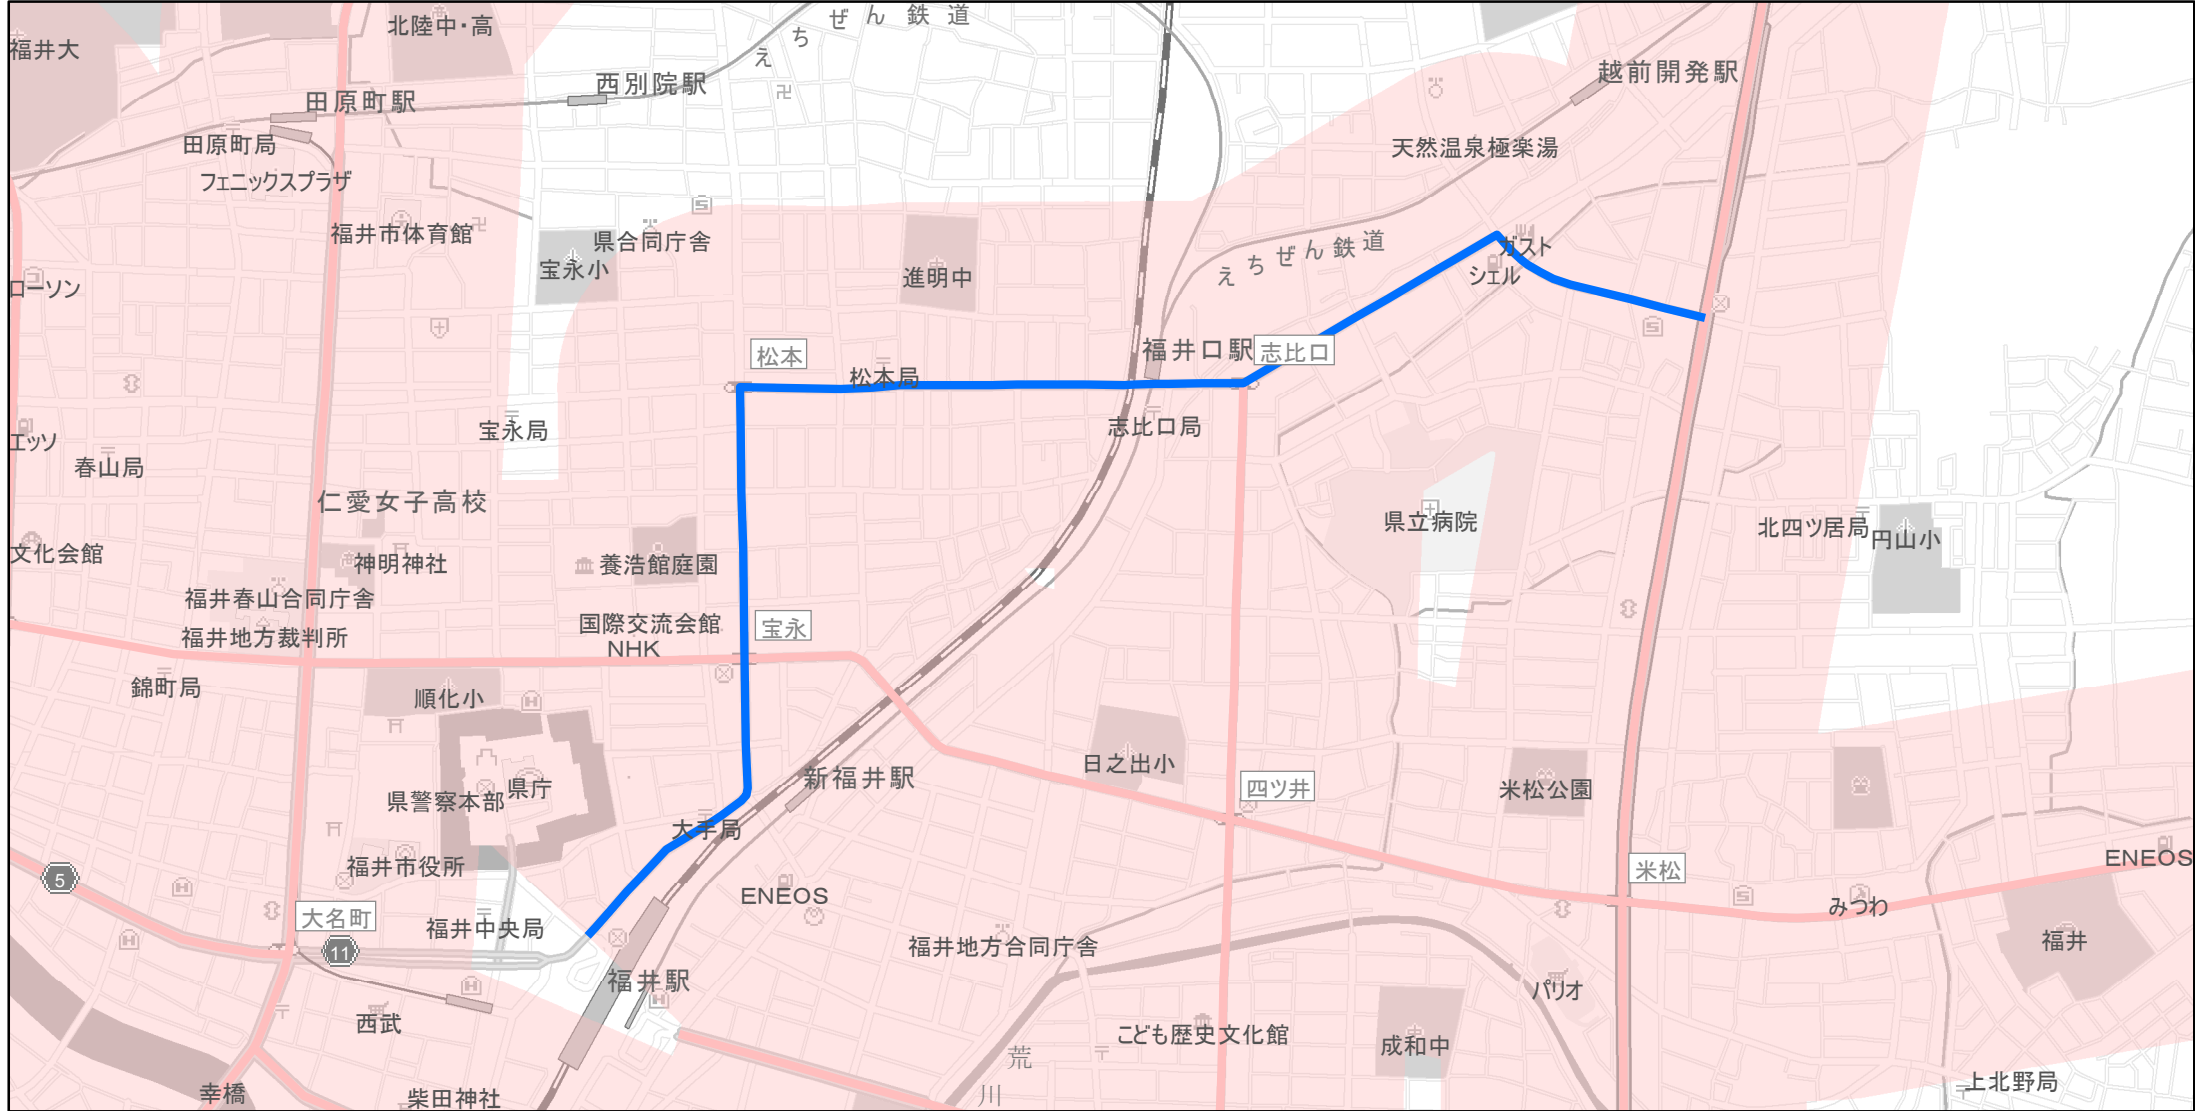

【福井県】EV・PHV充電設備設置マップ

【主要道路等沿線（幅300m）】No.56

急速充電器 0基
 普通充電器 0基
 急速もしくは普通充電器 1基

福井停車場米松線の福井停車場から福井市米松2丁目

(C) PASCO (C) INCREMENT P

- 主要道路等沿線
- 主要道路等沿線(その他)
- 設置範囲
- 隣接都道府県

0 0.225 0.45 km