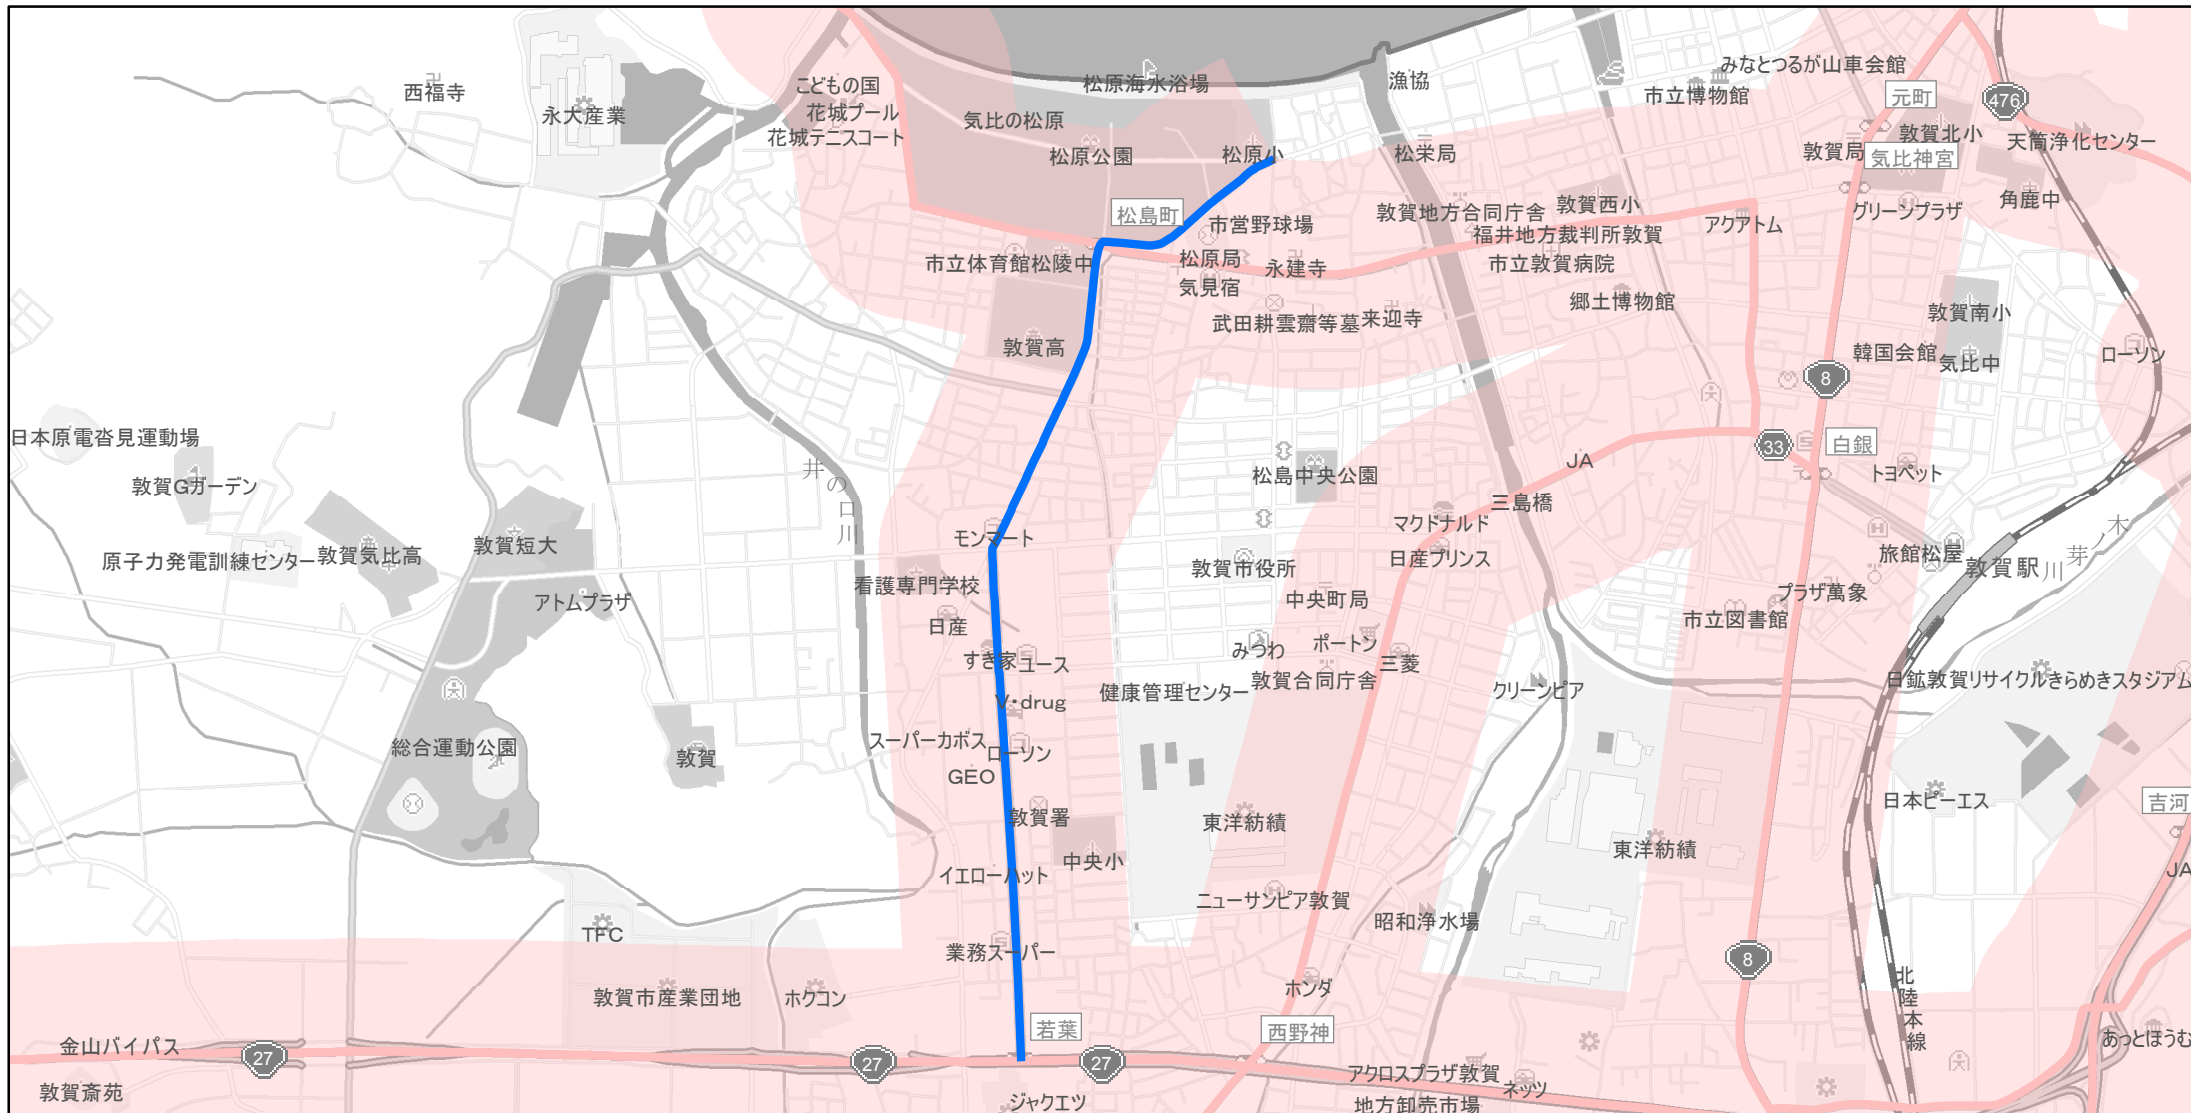

【福井県】EV・PHV充電設備設置マップ

【主要道路等沿線（幅300m）】No.60

急速充電器 0基
 普通充電器 0基
 急速もしくは普通充電器 1基

松島若葉線の敦賀市松島松原公園から敦賀市若葉町

(C) PASCO (C) INCREMENT P

- 主要道路等沿線
- 主要道路等沿線(その他)
- 設置範囲
- 隣接都道府県

0 0.35 0.7 km