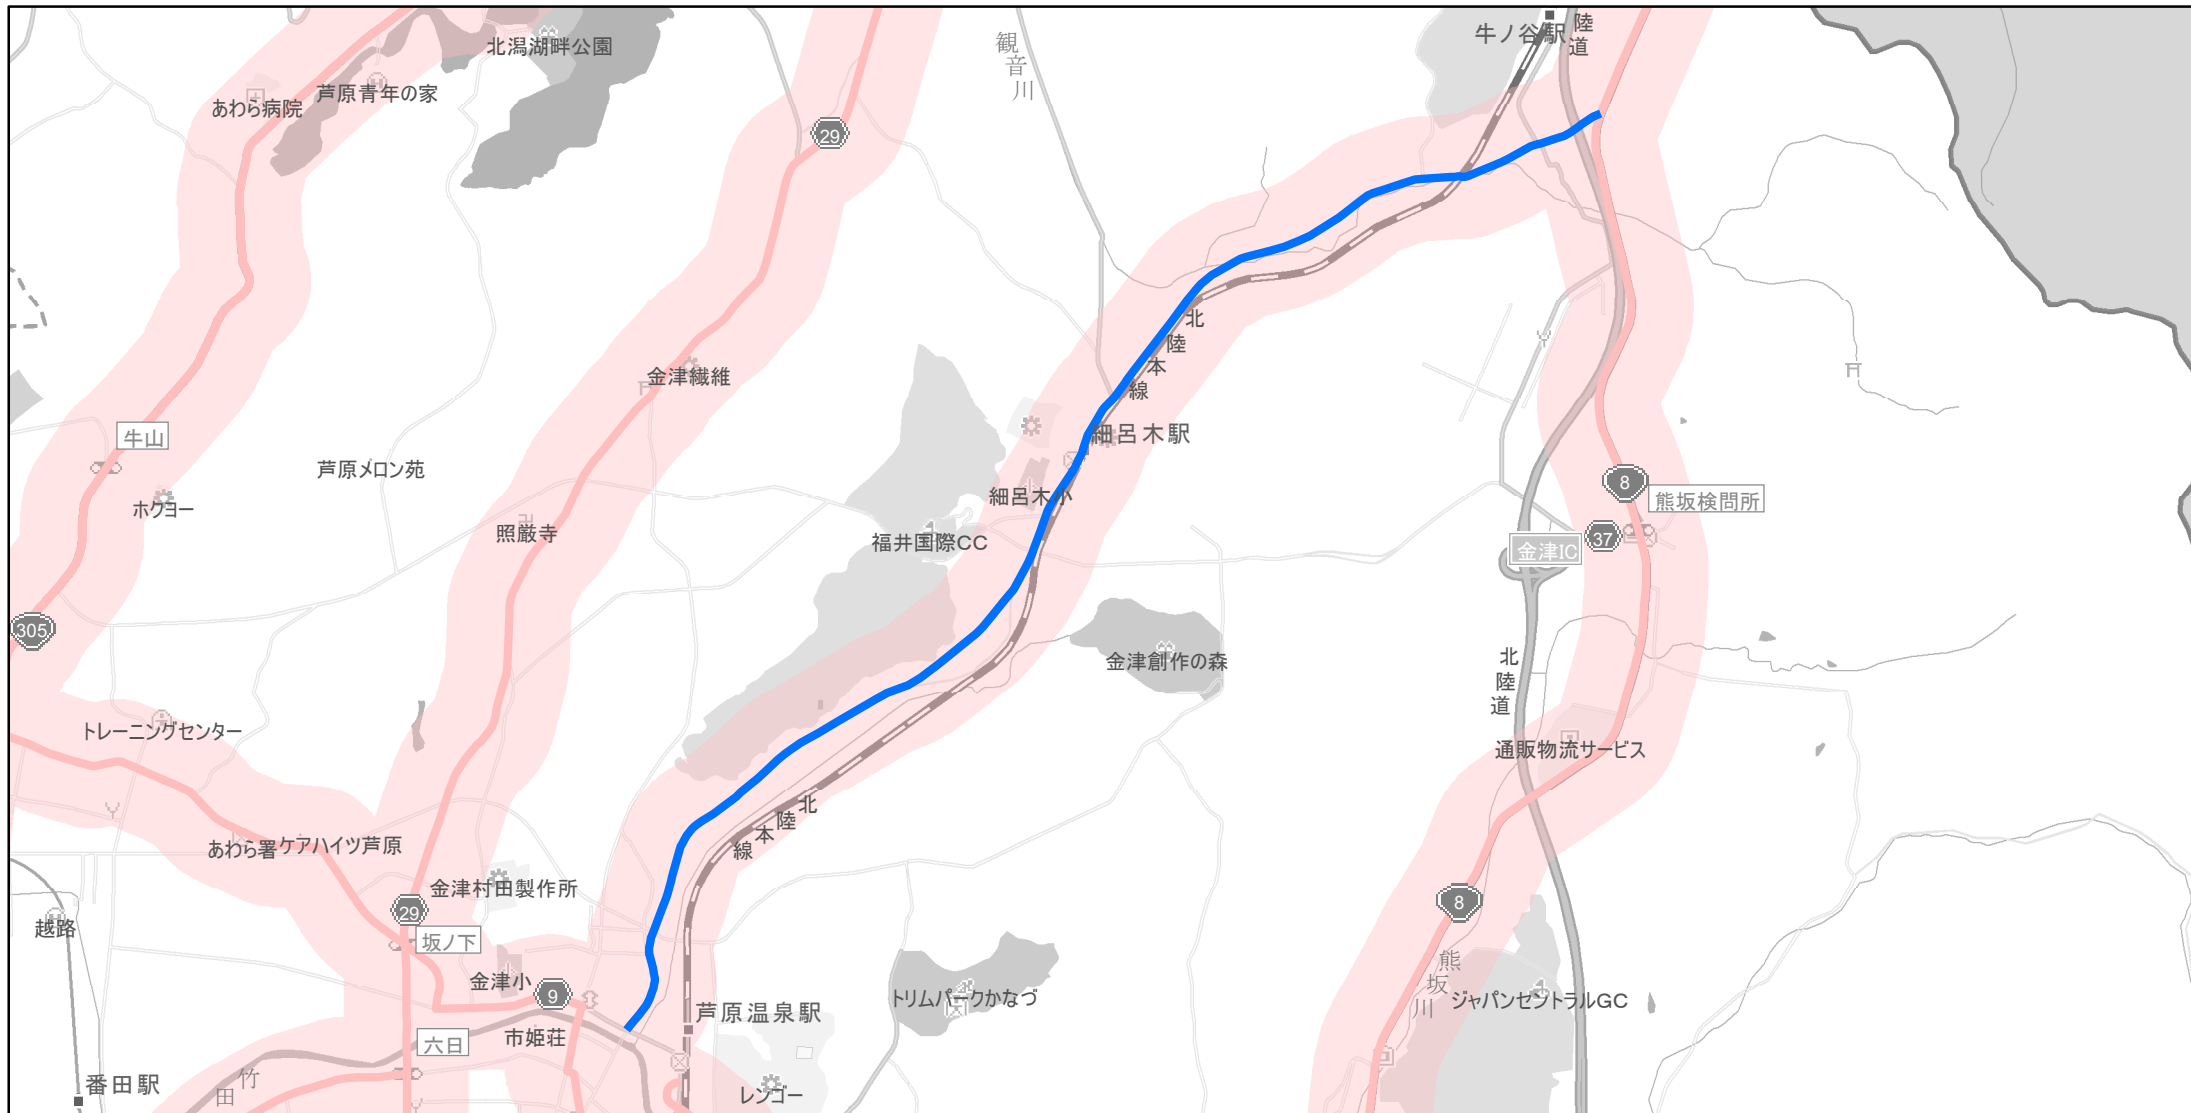

# 【福井県】EV・PHV充電設備設置マップ

## 【主要道路等沿線（幅300m）】No.63

急速充電器 0基  
 普通充電器 0基  
 急速もしくは普通充電器 1基

水口牛ノ谷線のあわら市水口からあわら市牛ノ谷

(C) PASCO (C) INCREMENT P

- 主要道路等沿線
- 主要道路等沿線(その他)
- 設置範囲
- 隣接都道府県

0 0.5 1 km