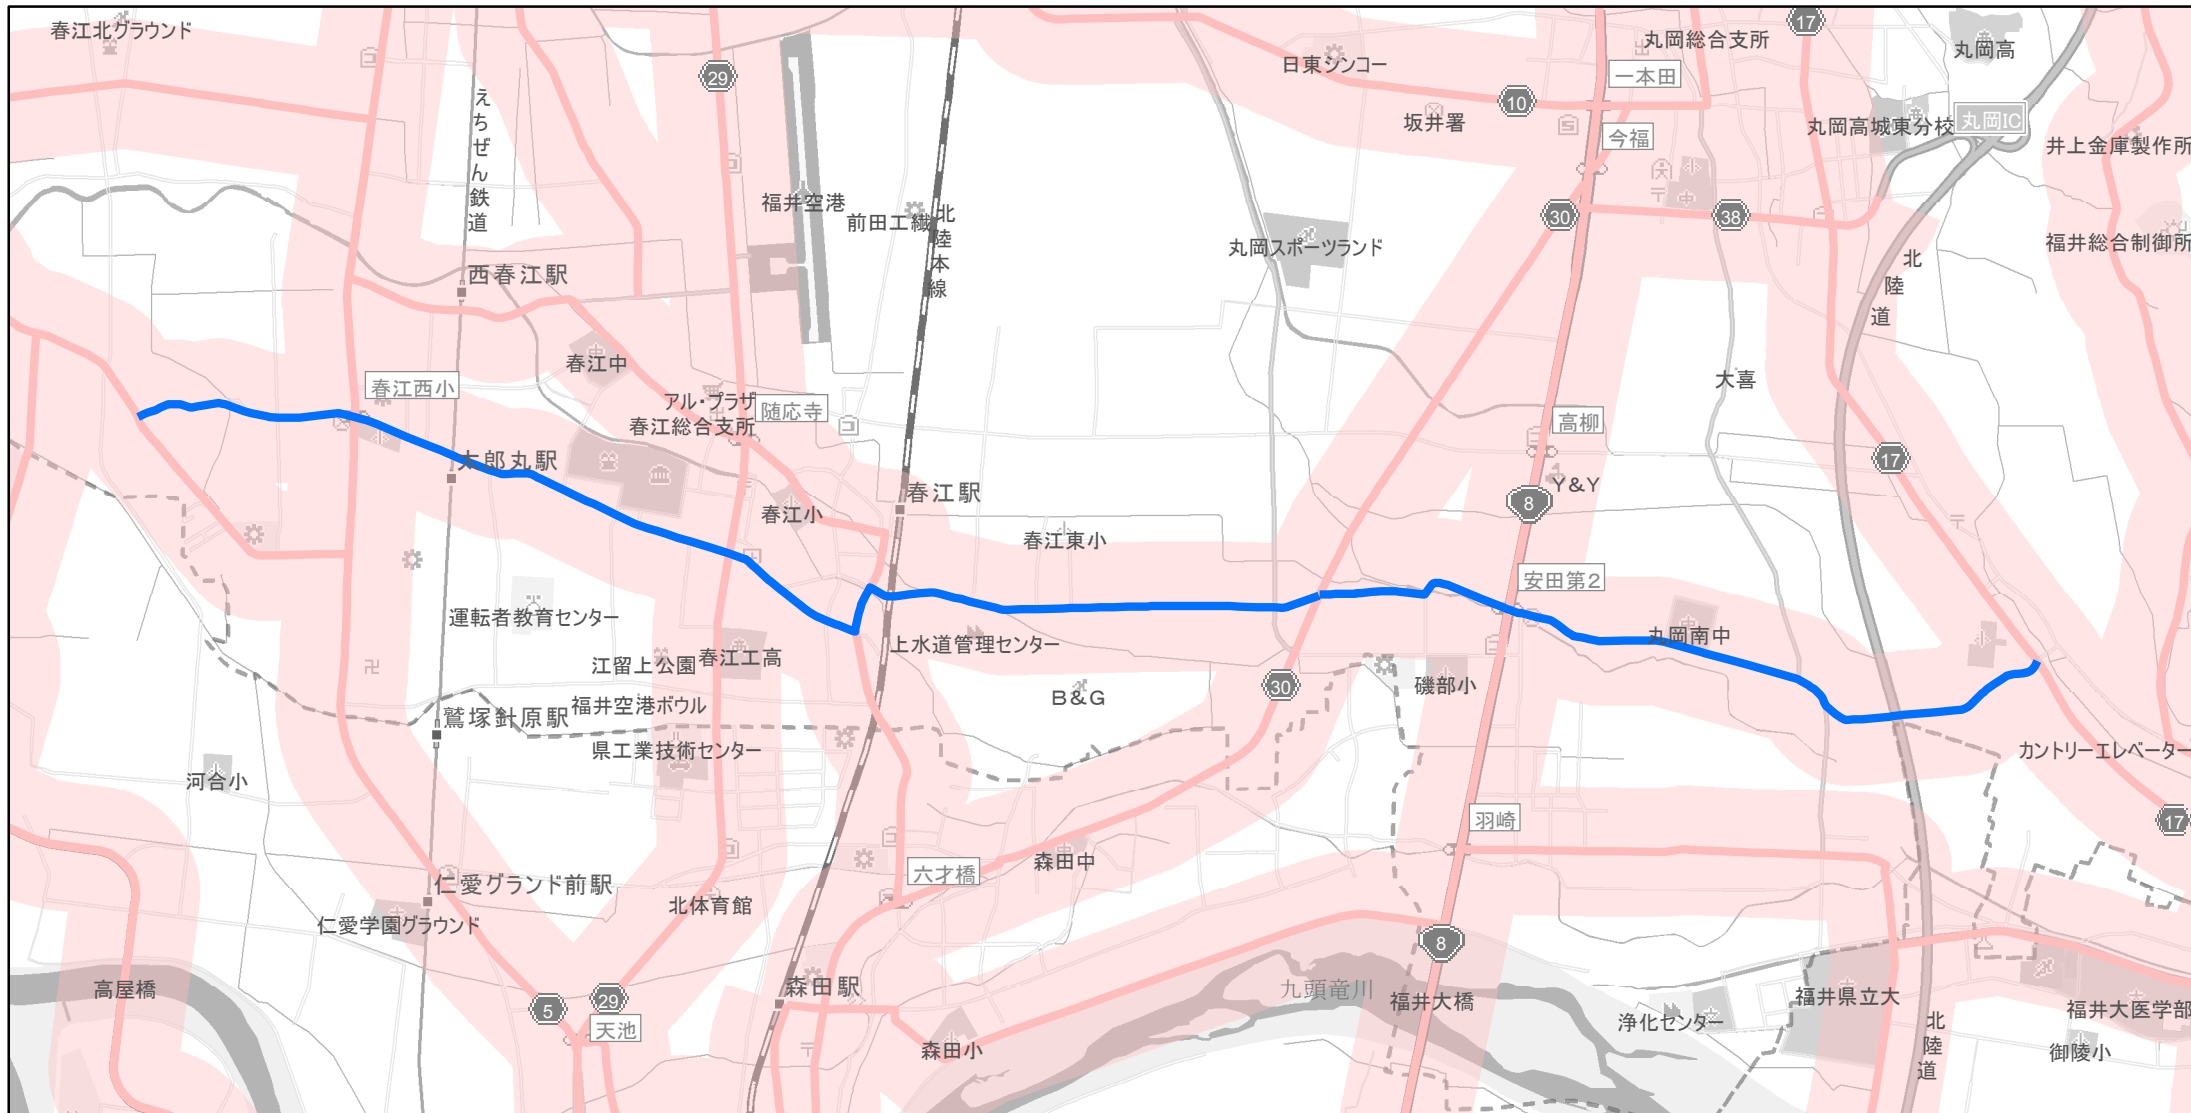

# 【福井県】EV・PHV充電設備設置マップ

## 【主要道路等沿線（幅300m）】No.65

急速充電器 0基

普通充電器 0基

急速もしくは普通充電器 1基

### 板倉高江線の坂井市丸岡町板倉から坂井市春江町高江

(C) PASCO (C) INCREMENT P

- 主要道路等沿線
- 主要道路等沿線(その他)
- 設置範囲
- 隣接都道府県