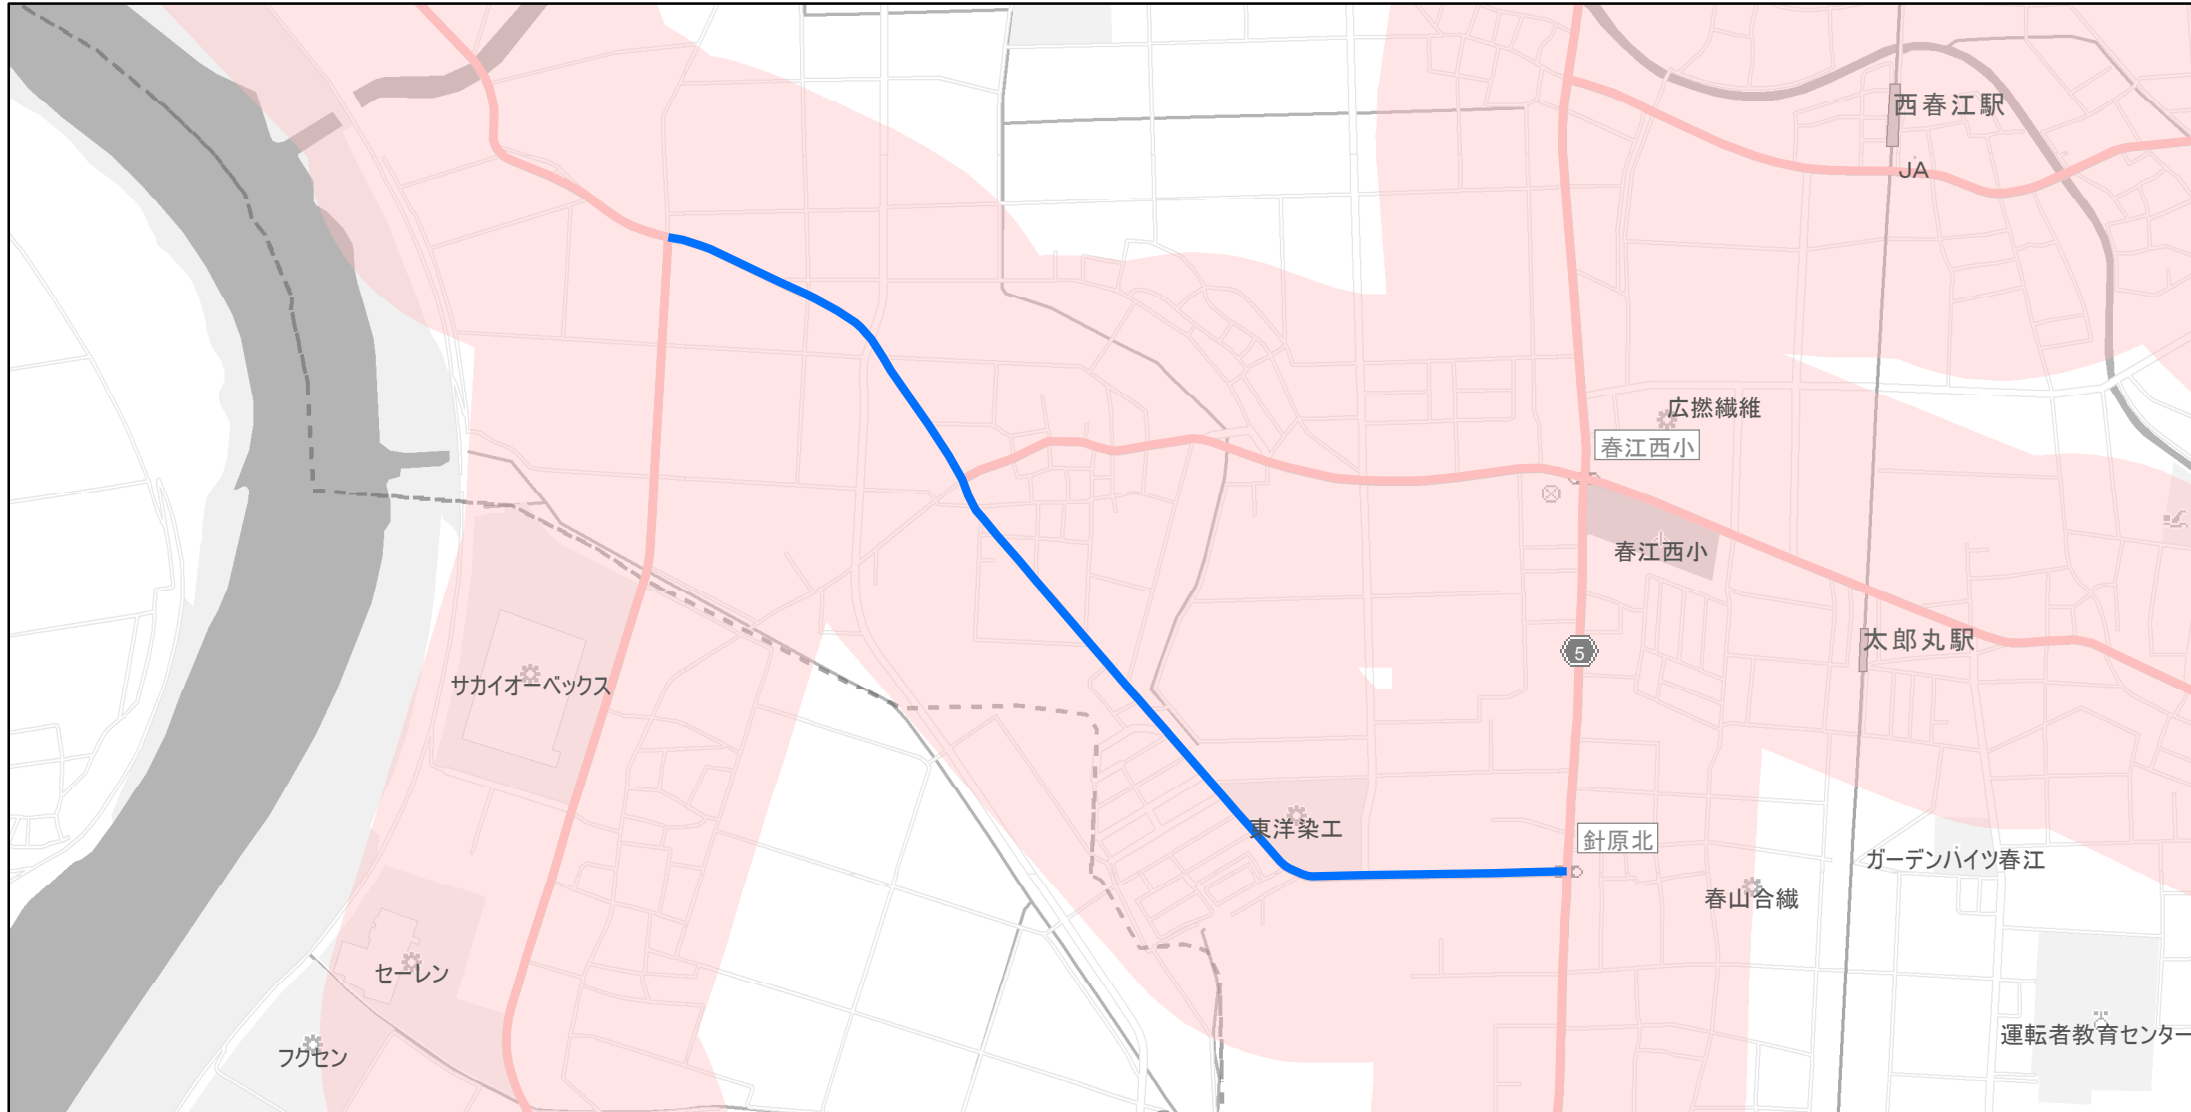

【福井県】EV・PHV充電設備設置マップ

【主要道路等沿線（幅300m）】No.66

急速充電器 0基
普通充電器 0基

急速もしくは普通充電器 1基

高江針原線の坂井市春江町高江から坂井市春江町針原

(C) PASCO (C) INCREMENT P