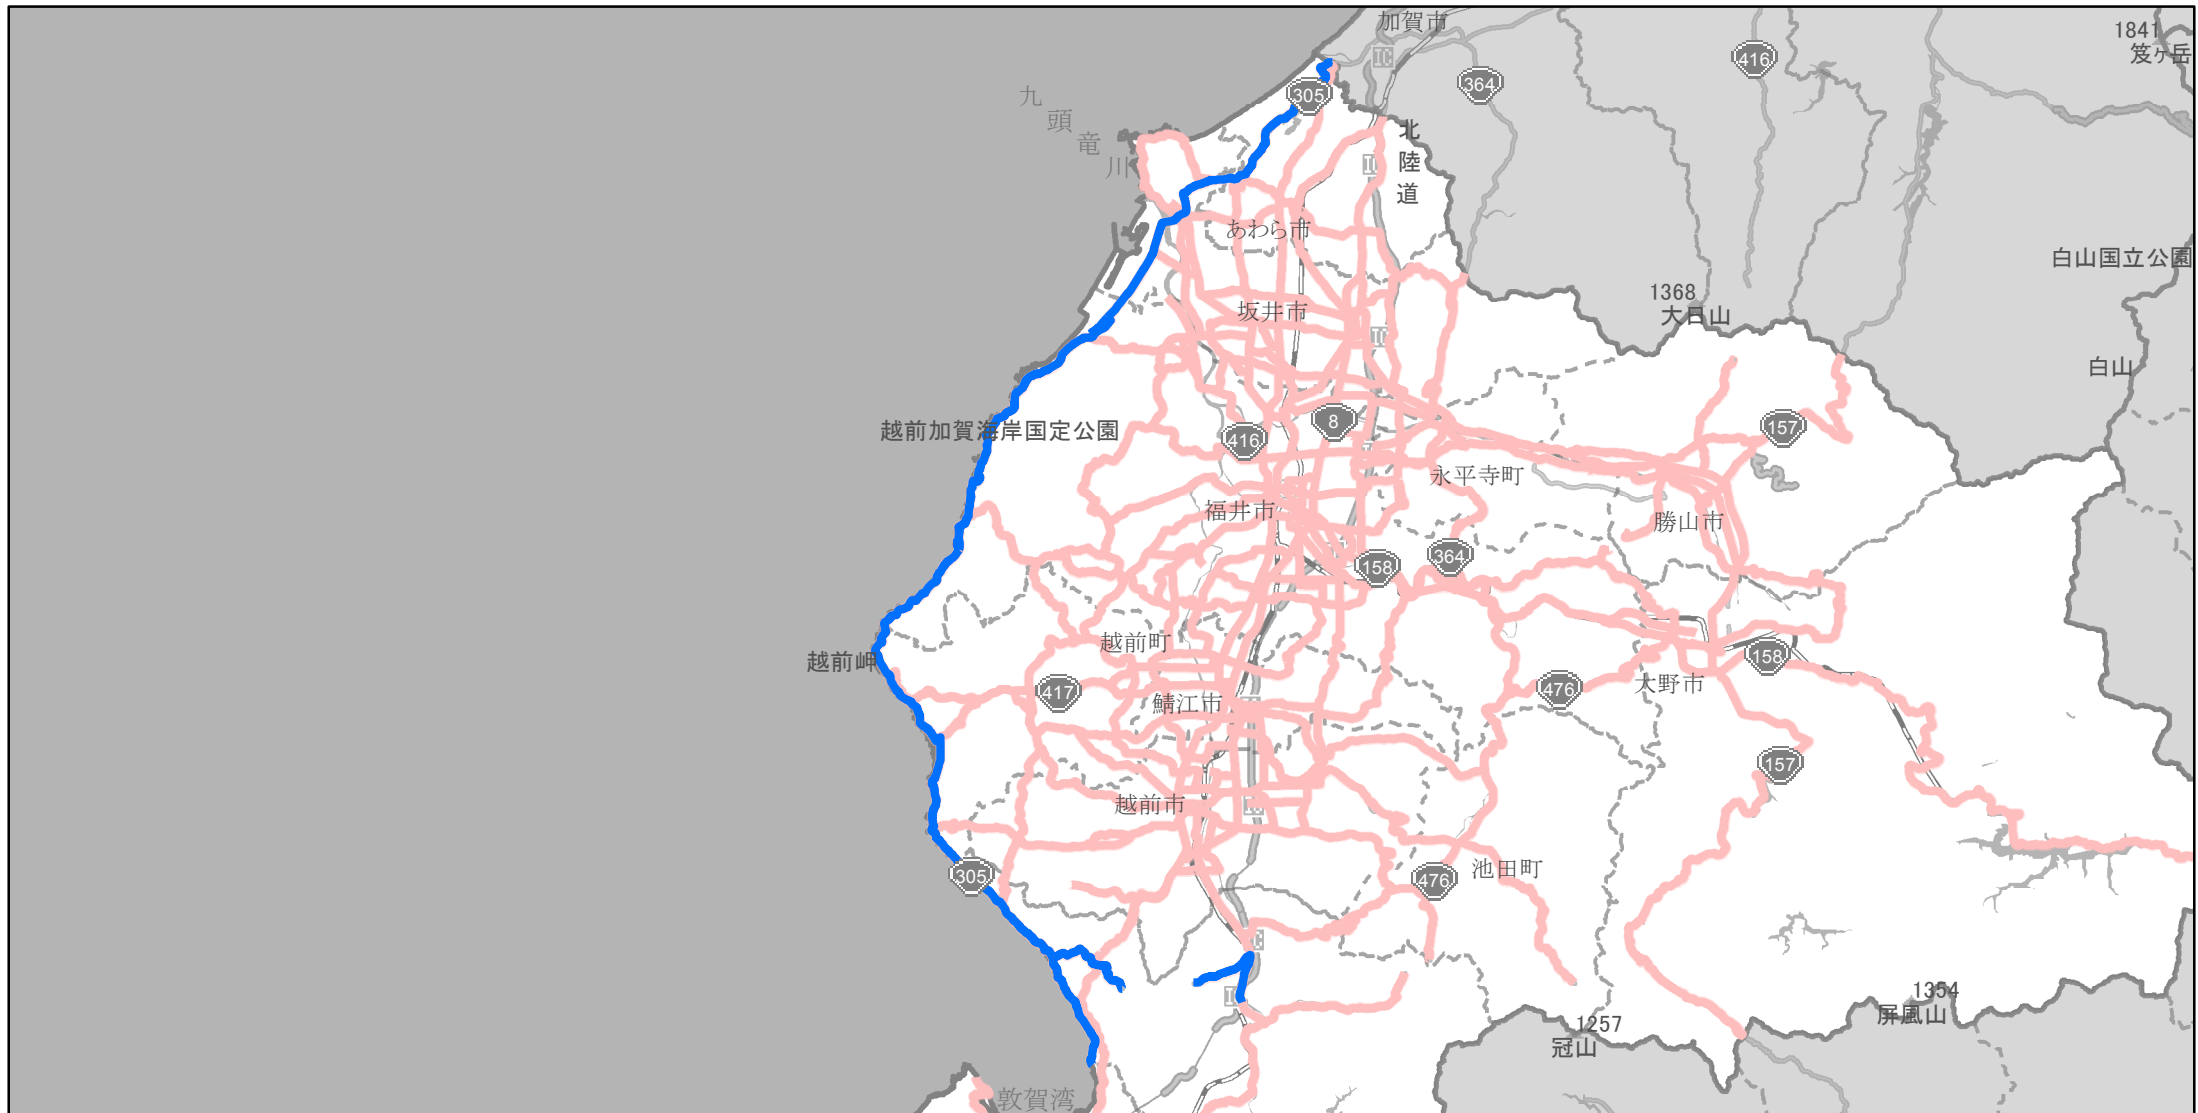

【福井県】EV・PHV充電設備設置マップ
 【主要道路等沿線（幅300m）】No.7

急速充電器 0基
 普通充電器 0基
 急速もしくは普通充電器 4基

一般国道305号のあわら市吉崎から福井県南条郡今庄町（南条郡南越前町湯尾）

(C) PASCO (C) INCREMENT P

- 主要道路等沿線
- 主要道路等沿線(その他)
- 設置範囲
- 隣接都道府県

0 5 10 km