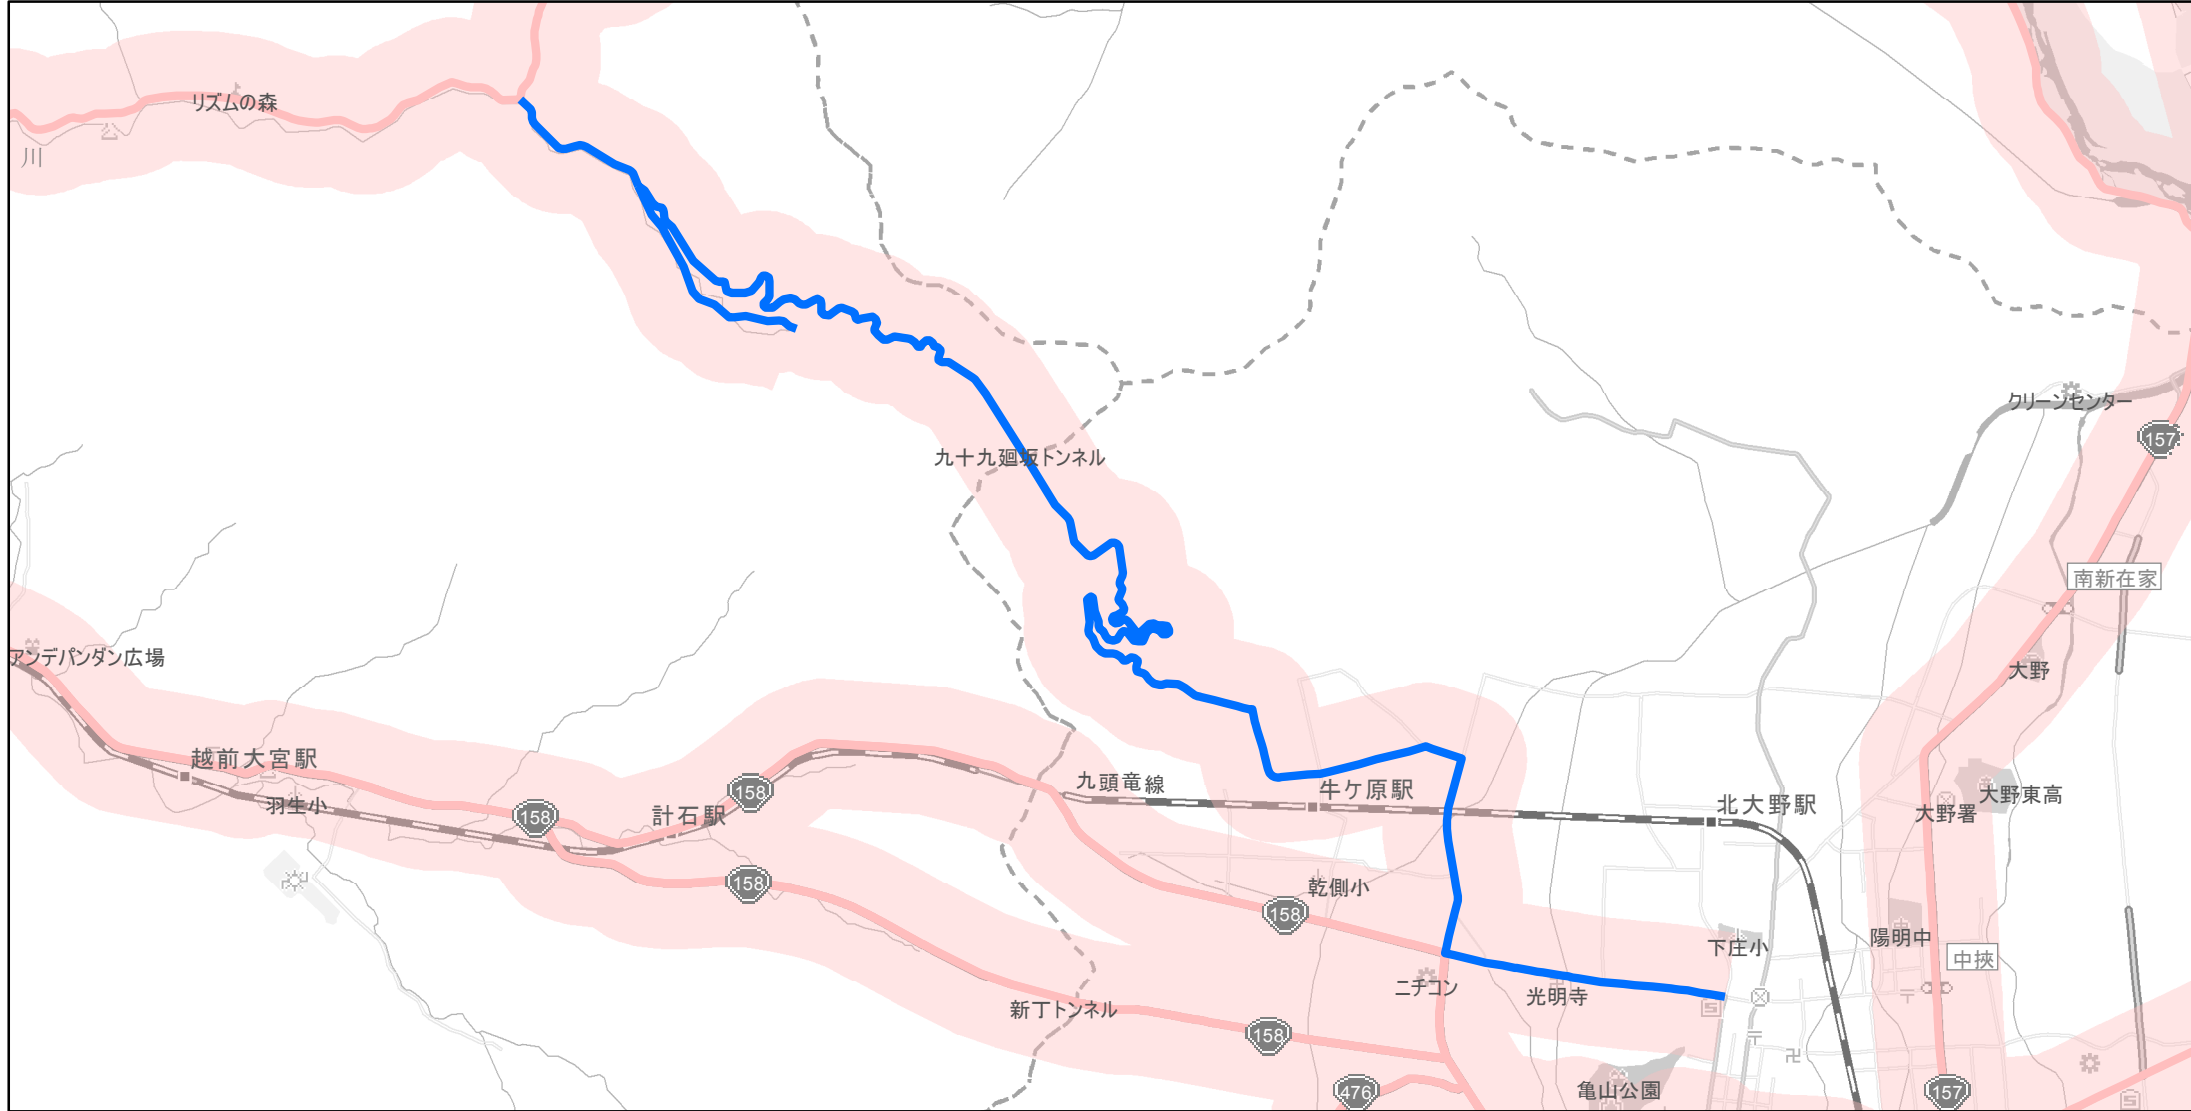

【福井県】EV・PHV充電設備設置マップ  
 【主要道路等沿線（幅300m）】No.70

急速充電器 0基  
 普通充電器 0基  
 急速もしくは普通充電器 1基

皿谷大野線の福井市皿谷町から大野市中野町

(C) PASCO (C) INCREMENT P

- 主要道路等沿線
- 主要道路等沿線(その他)
- 設置範囲
- 隣接都道府県