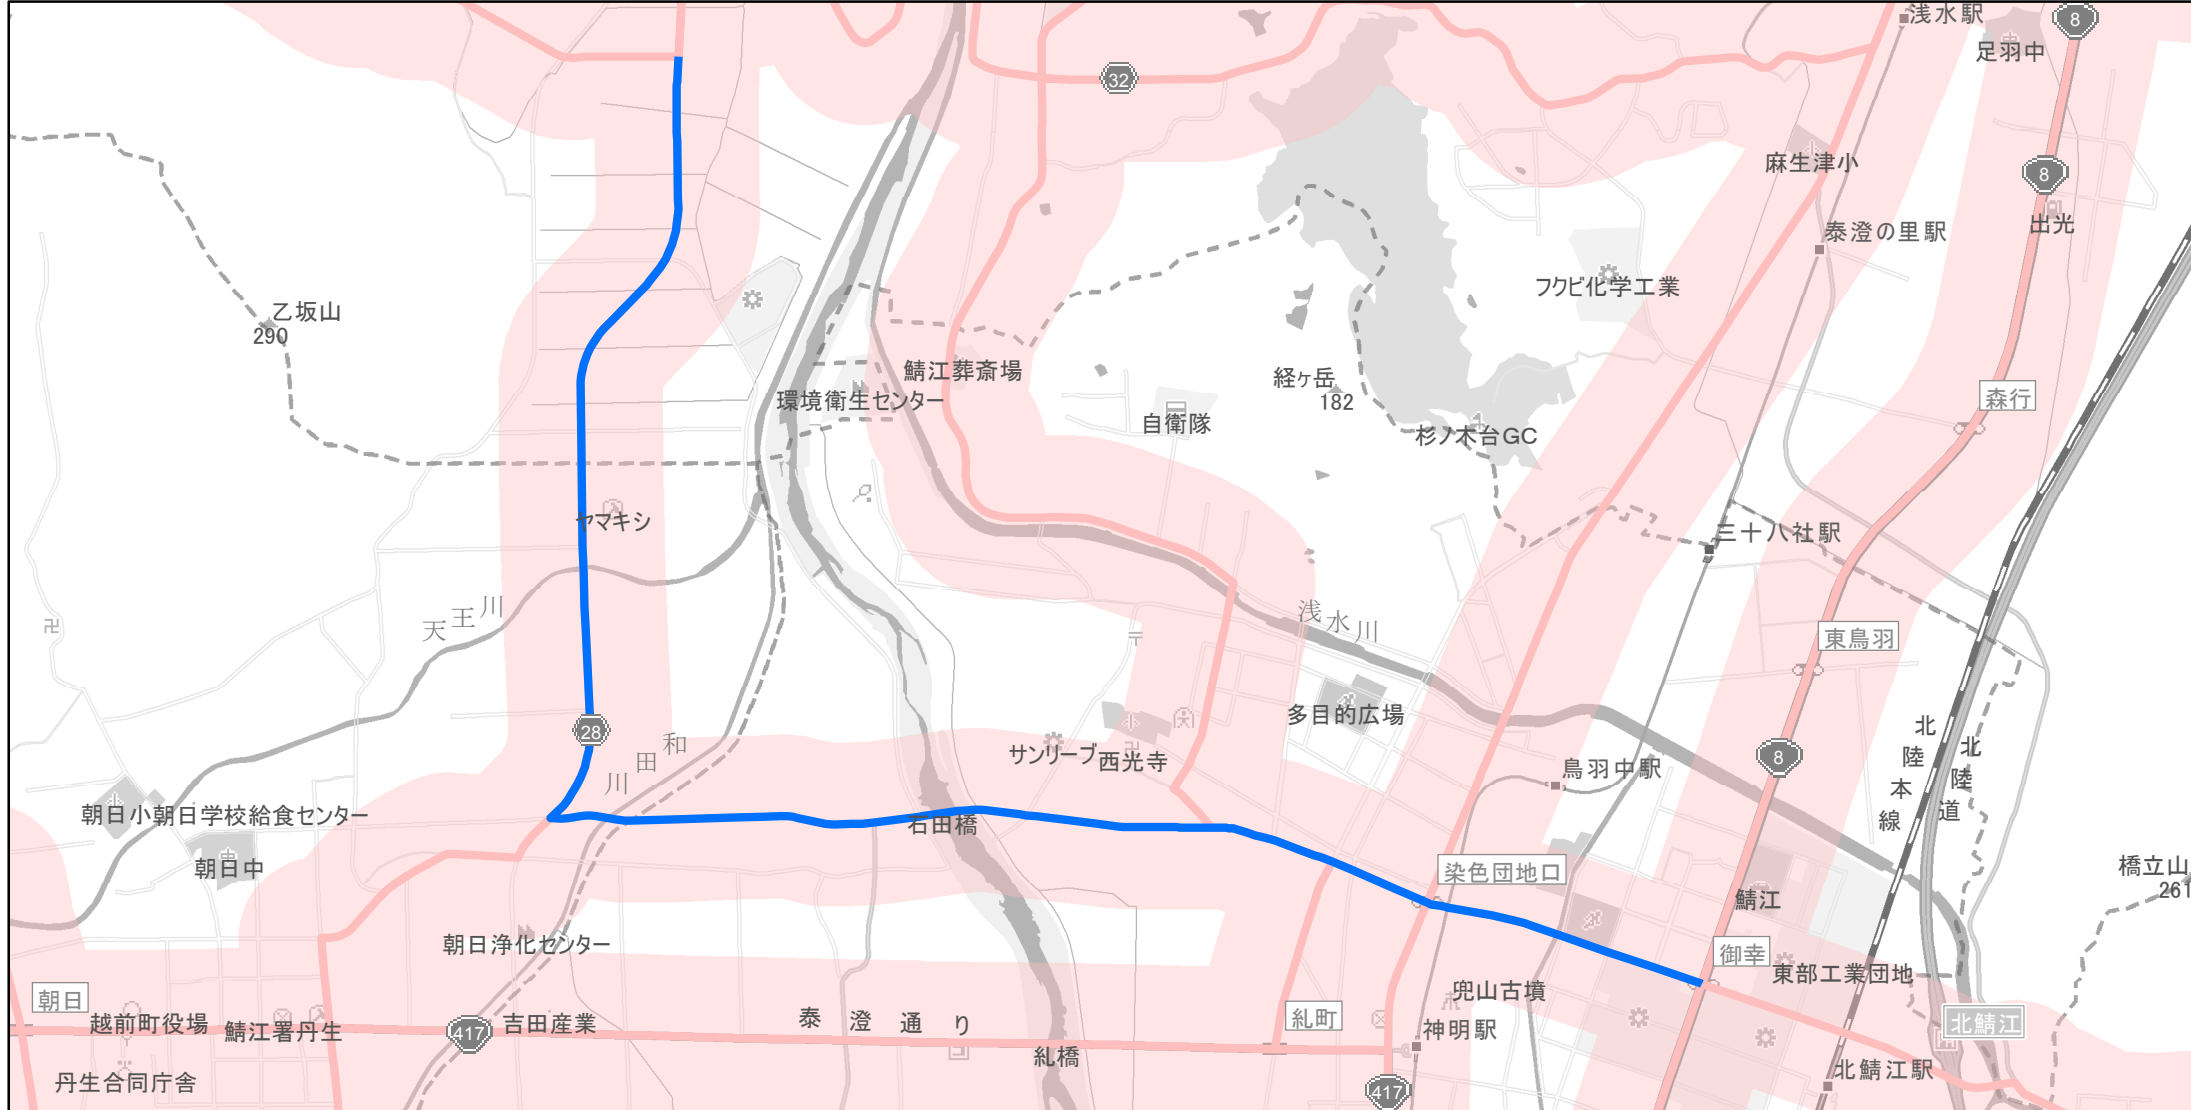

【福井県】EV・PHV充電設備設置マップ

【主要道路等沿線（幅300m）】No.78

急速充電器 0基

普通充電器 0基

急速もしくは普通充電器 1基

鯖江清水線の鯖江市神中町から福井市坪谷町

(C) PASCO (C) INCREMENT P

- 主要道路等沿線
- 主要道路等沿線(その他)
- 設置範囲
- 隣接都道府県