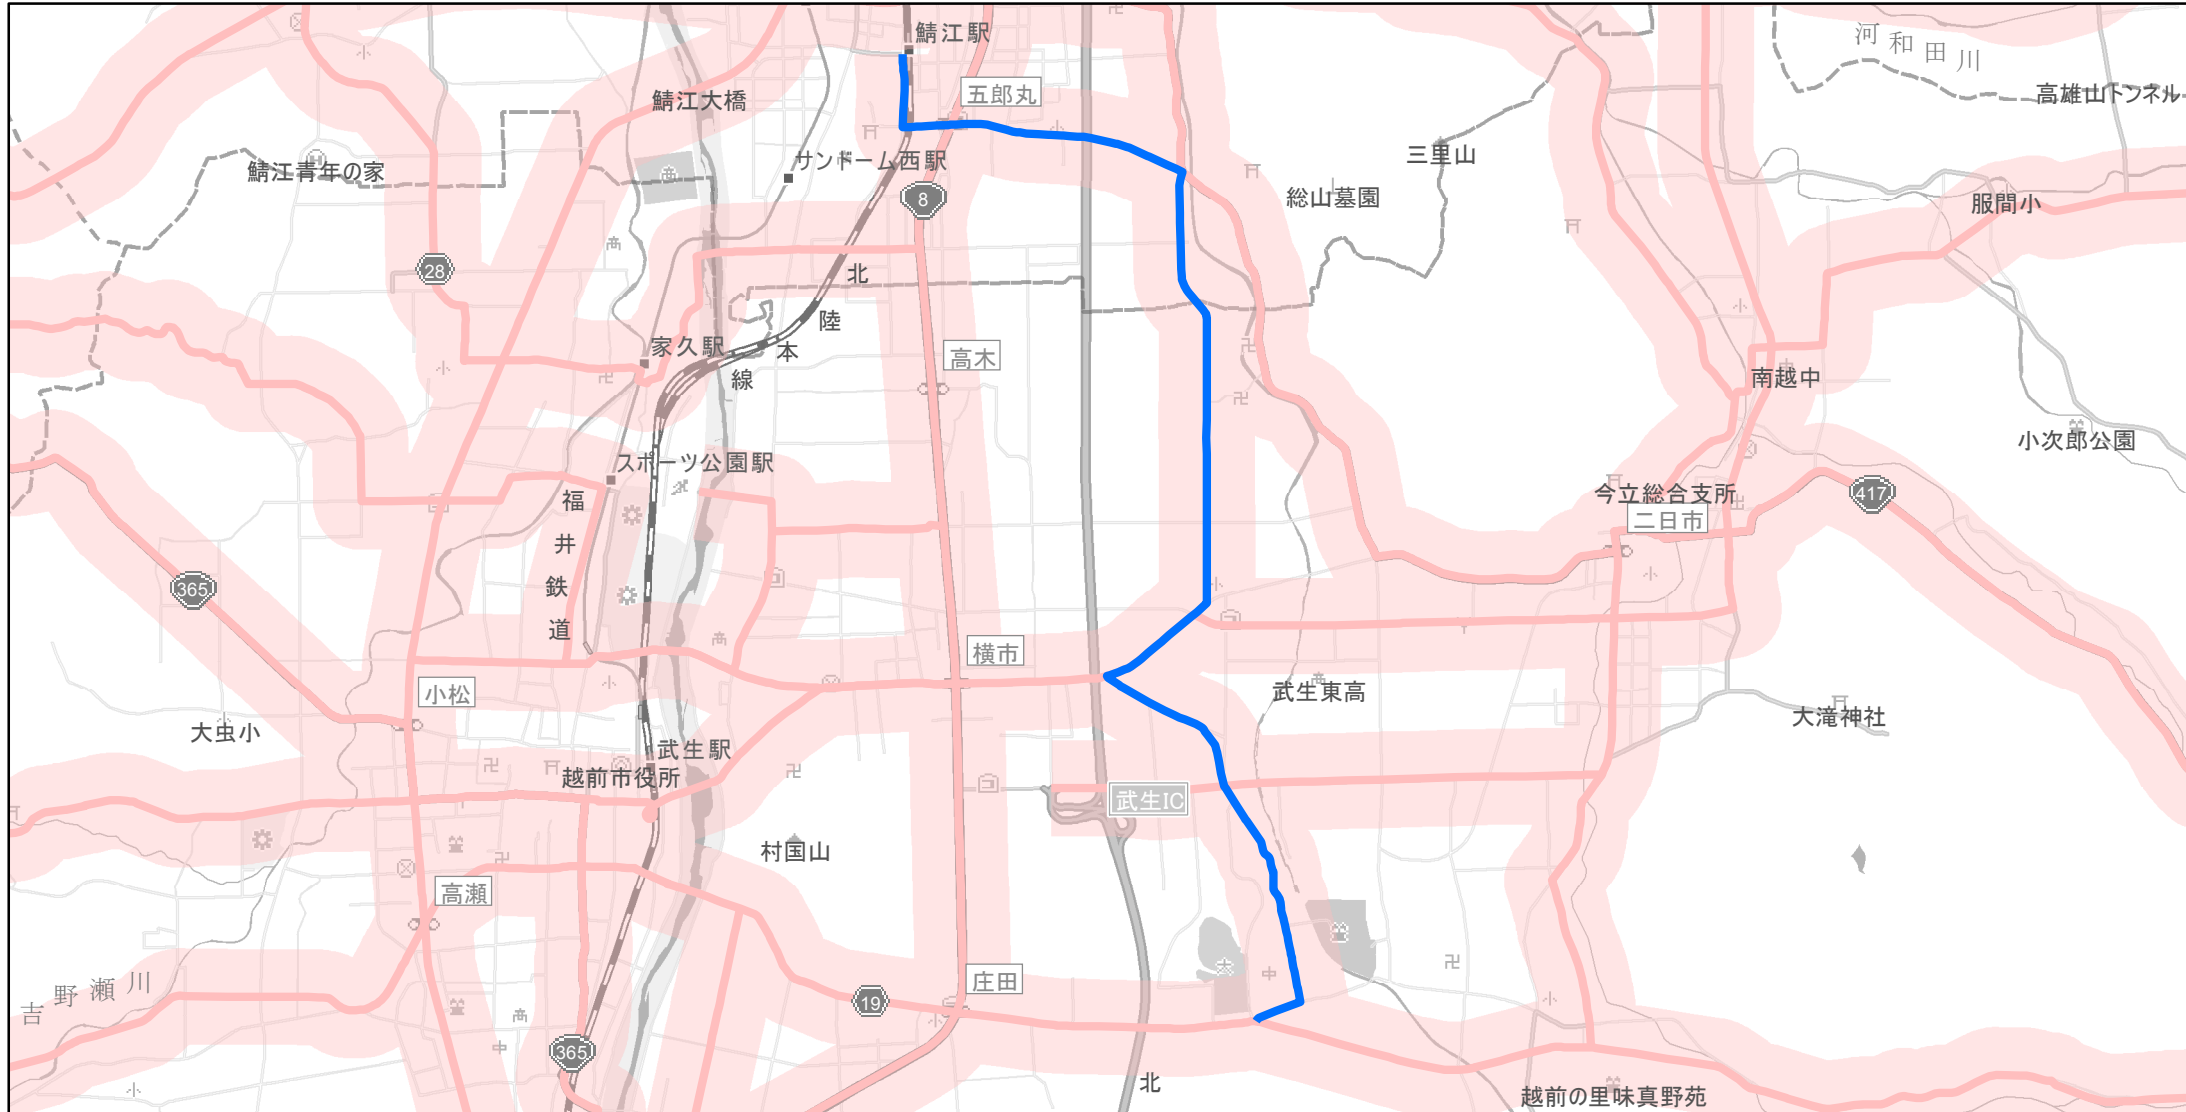

# 【福井県】EV・PHV充電設備設置マップ

## 【主要道路等沿線（幅300m）】No.82

急速充電器 0基

普通充電器 0基

急速もしくは普通充電器 1基

### 西尾鯖江停車場線の越前市西尾町から鯖江停車場

(C) PASCO (C) INCREMENT P

- 主要道路等沿線
- 主要道路等沿線(その他)
- 設置範囲
- 隣接都道府県