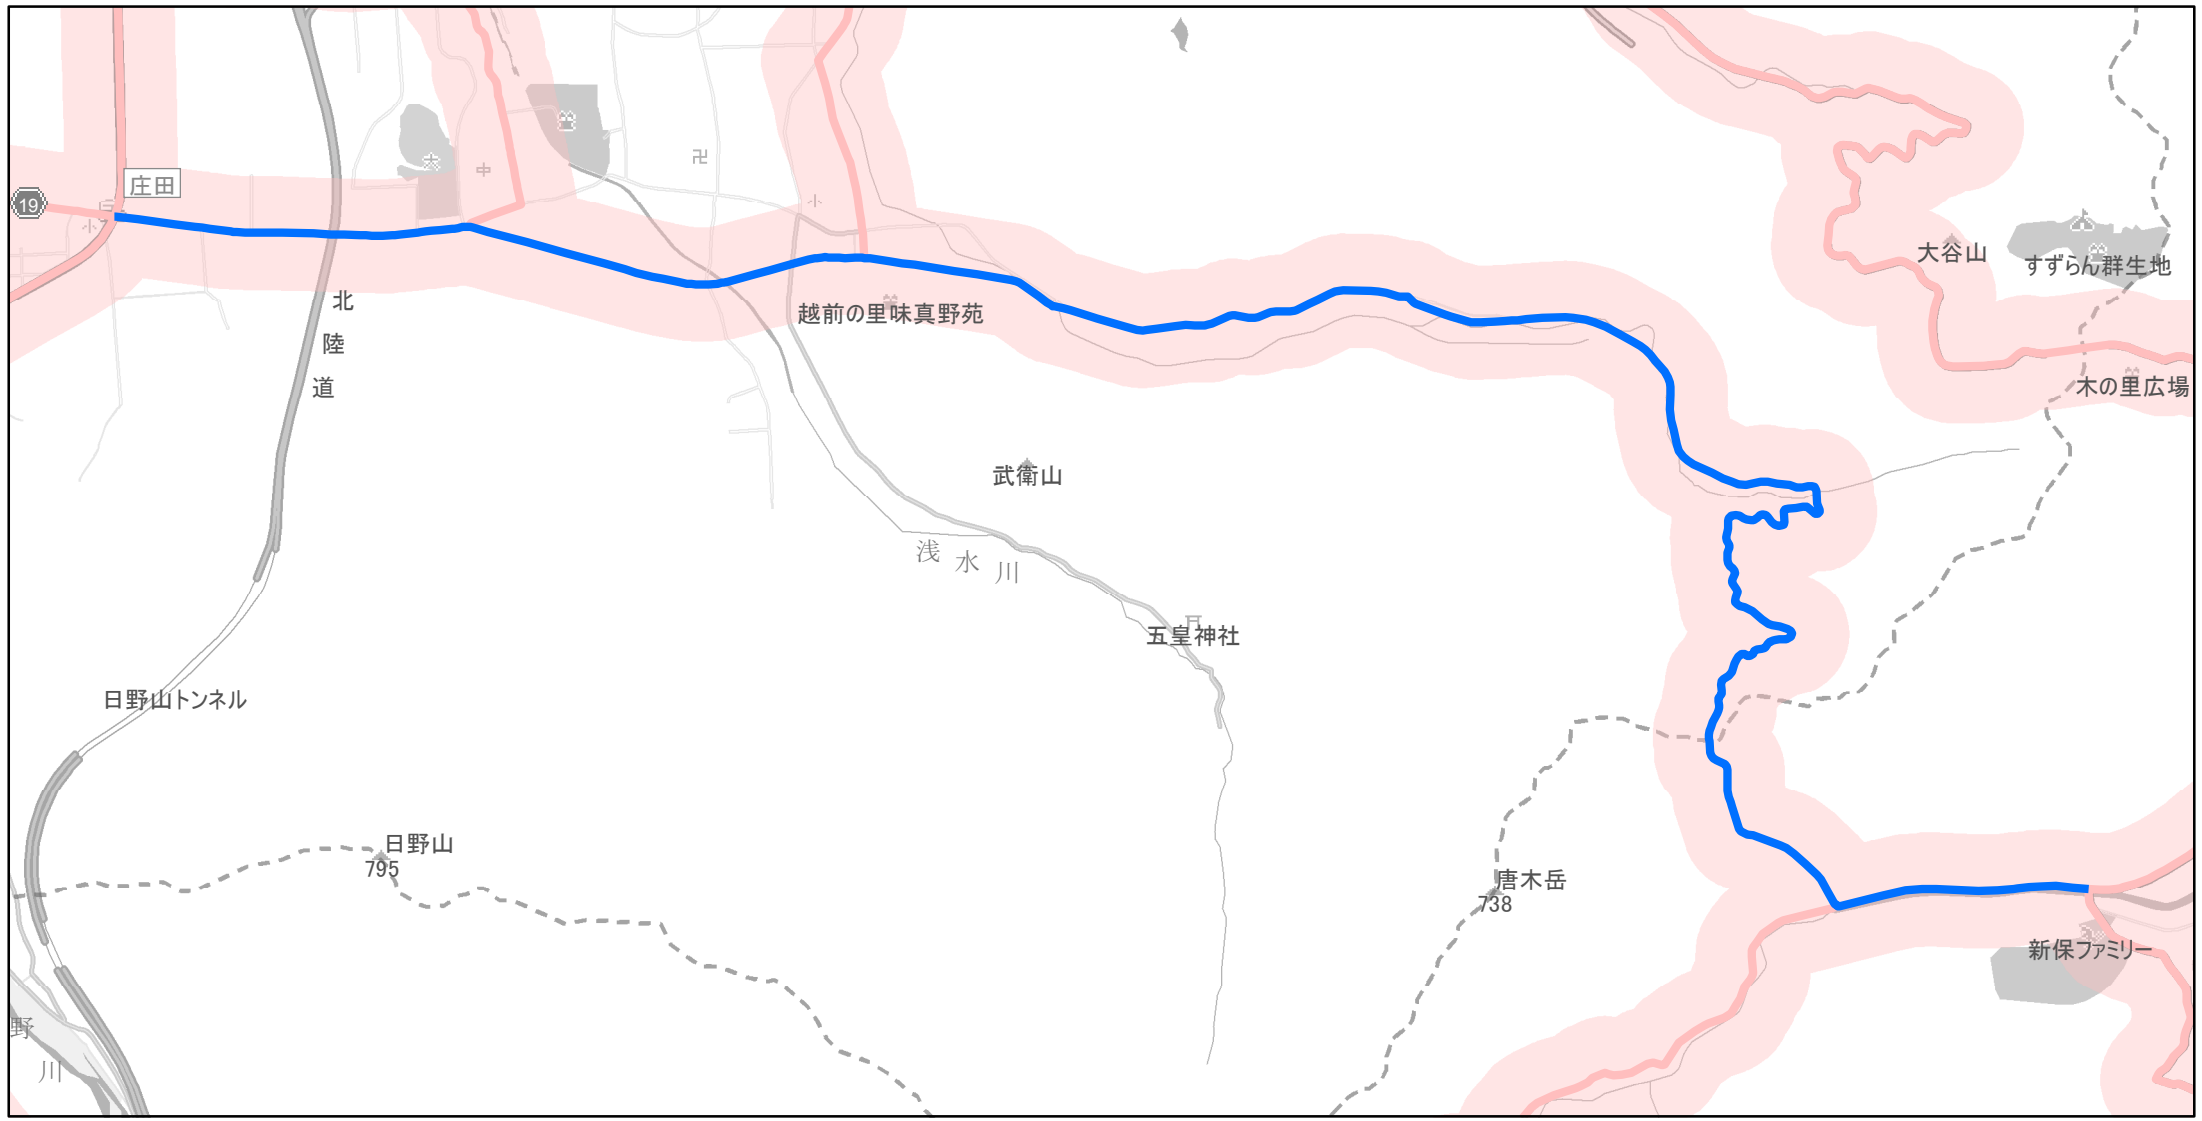

【福井県】EV・PHV充電設備設置マップ
 【主要道路等沿線（幅300m）】No.84

急速充電器 0基
 普通充電器 0基
 急速もしくは普通充電器 2基

菅生武生線の今立郡池田町菅生から越前市平林町

(C) PASCO (C) INCREMENT P

- 主要道路等沿線
- 主要道路等沿線(その他)
- 設置範囲
- 隣接都道府県

0 0.75 1.5 km