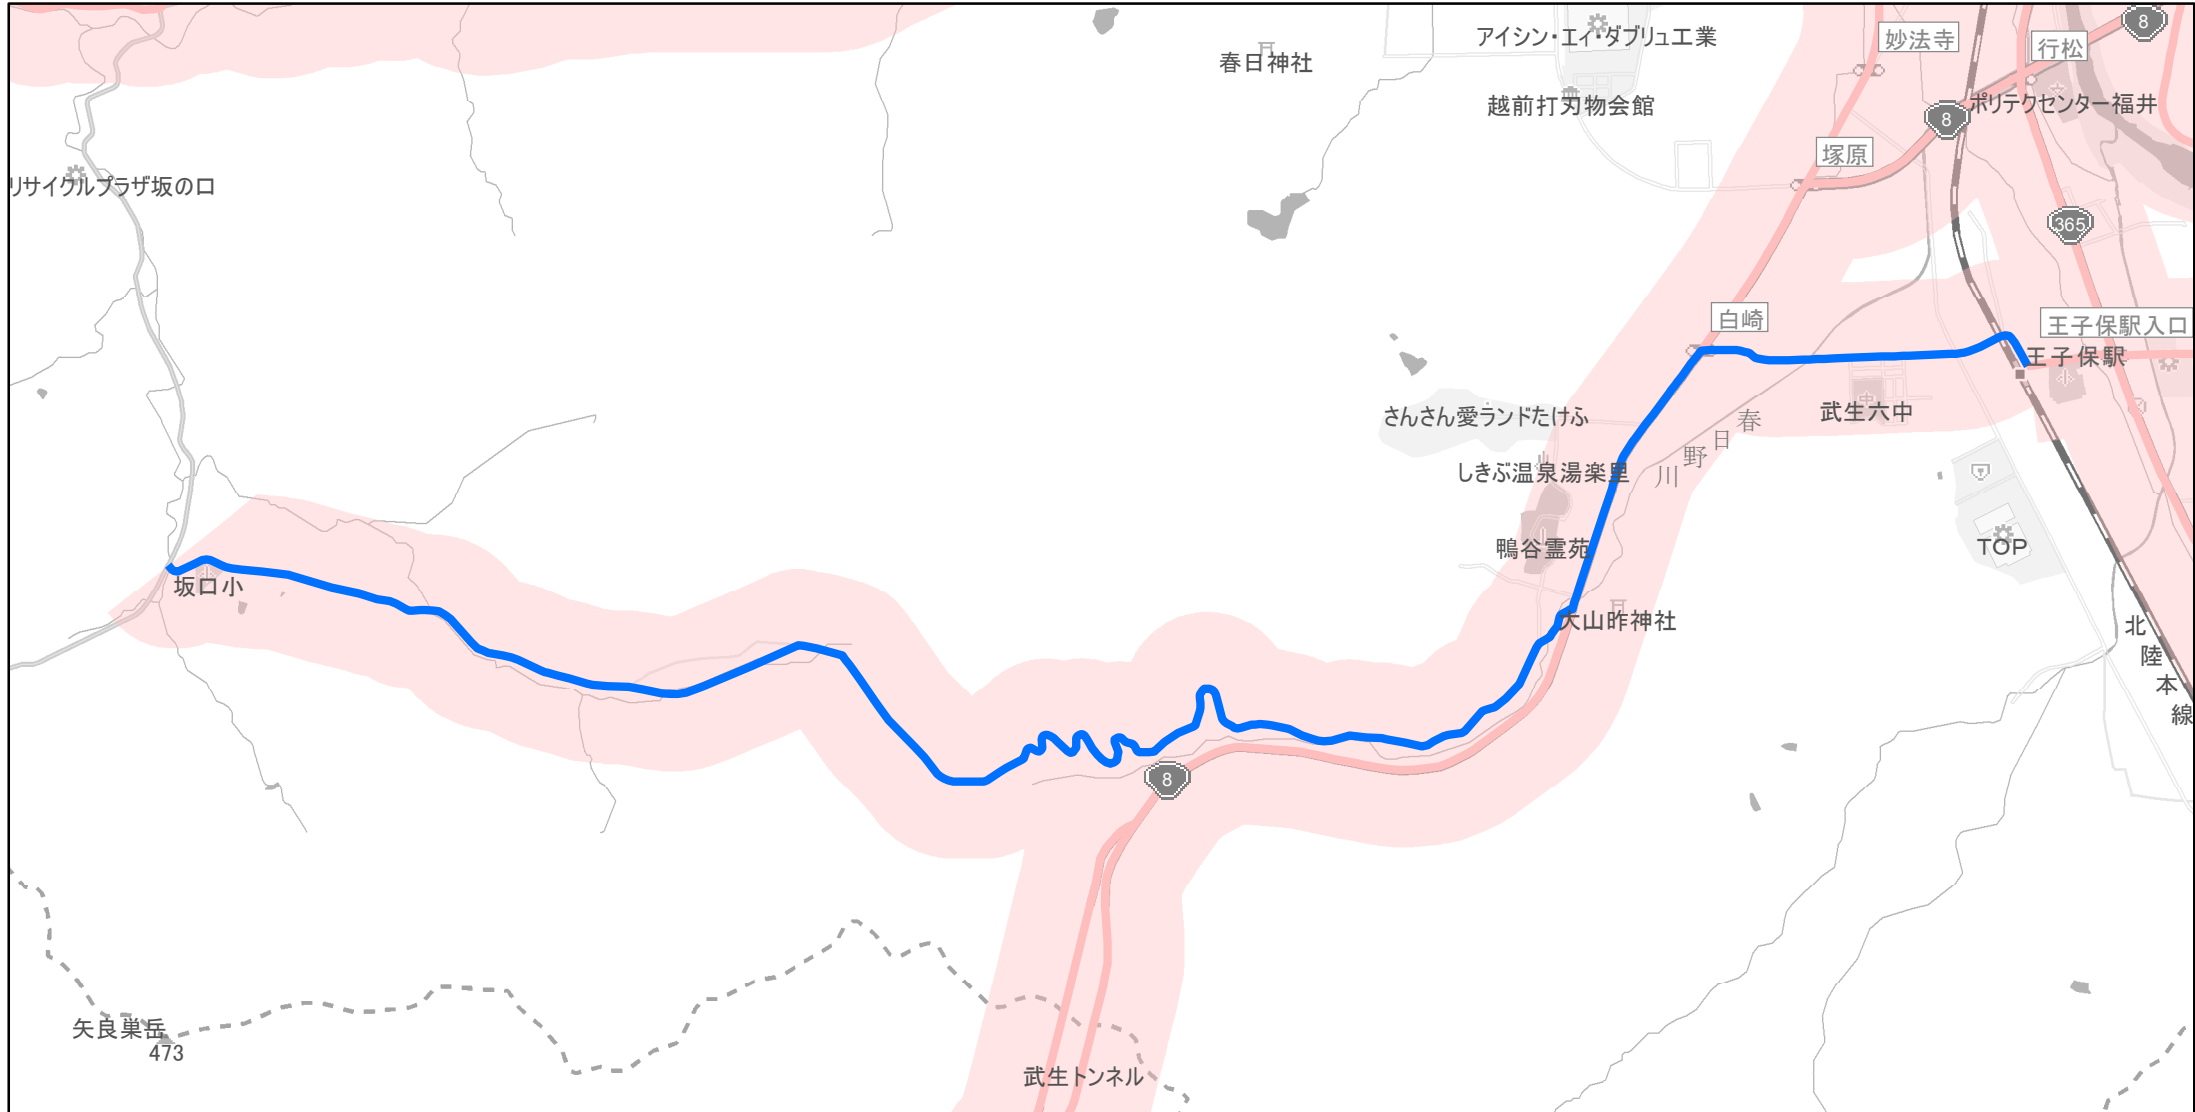

【福井県】EV・PHV充電設備設置マップ  
 【主要道路等沿線（幅300m）】No.86

急速充電器 0基  
 普通充電器 0基  
 急速もしくは普通充電器 1基

湯谷王子保停車場線の越前市湯谷町から王子保停車場

(C) PASCO (C) INCREMENT P

- 主要道路等沿線
- 主要道路等沿線(その他)
- 設置範囲
- 隣接都道府県

0 0.5 1 km