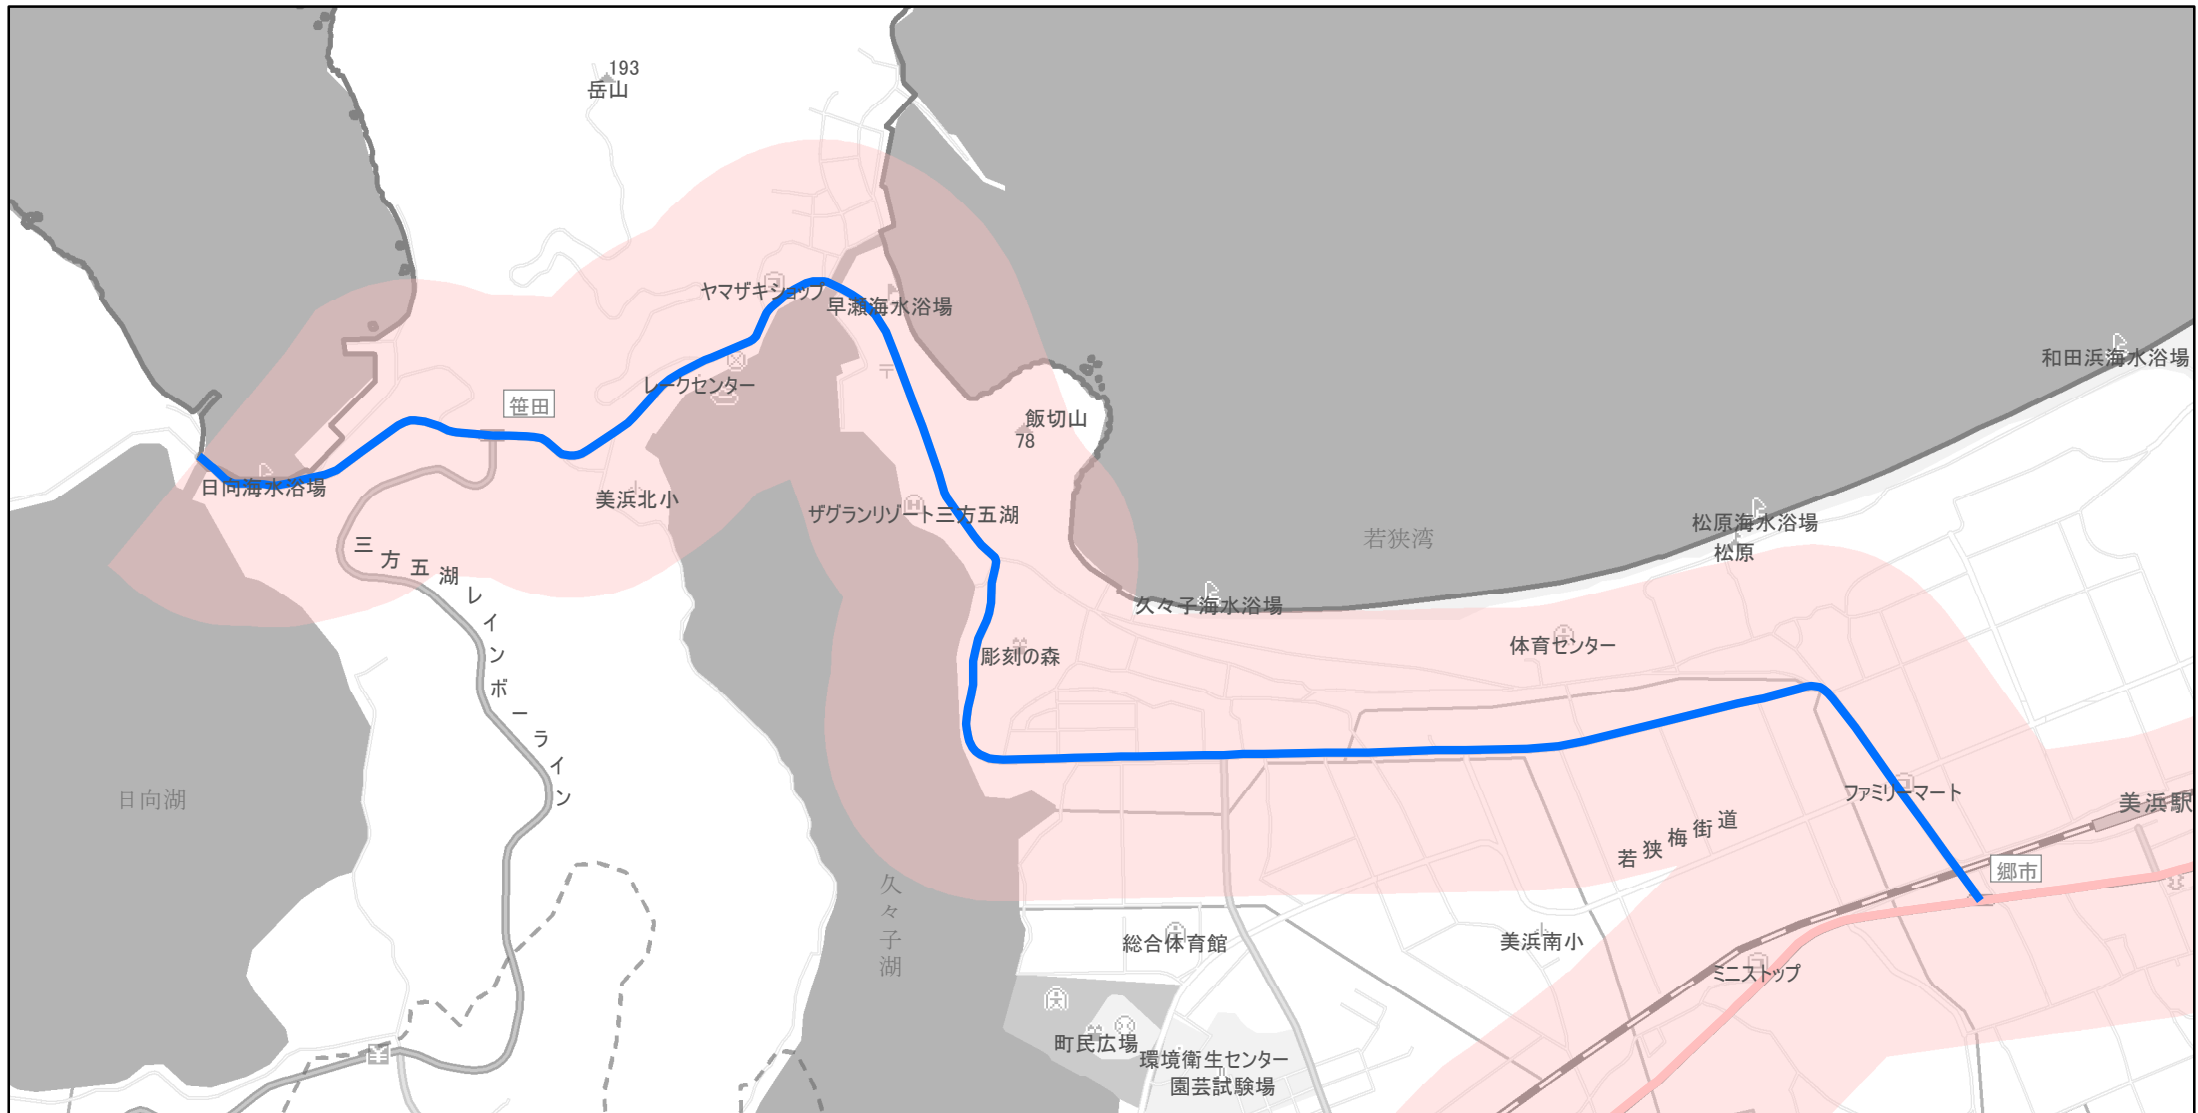

【福井県】EV・PHV充電設備設置マップ  
 【主要道路等沿線（幅300m）】No.90

急速充電器 0基  
 普通充電器 0基  
 急速もしくは普通充電器 1基

日向郷市線の三方郡美浜町日向から三方郡美浜町郷市

(C) PASCO (C) INCREMENT P

- 主要道路等沿線
- 主要道路等沿線(その他)
- 設置範囲
- 隣接都道府県