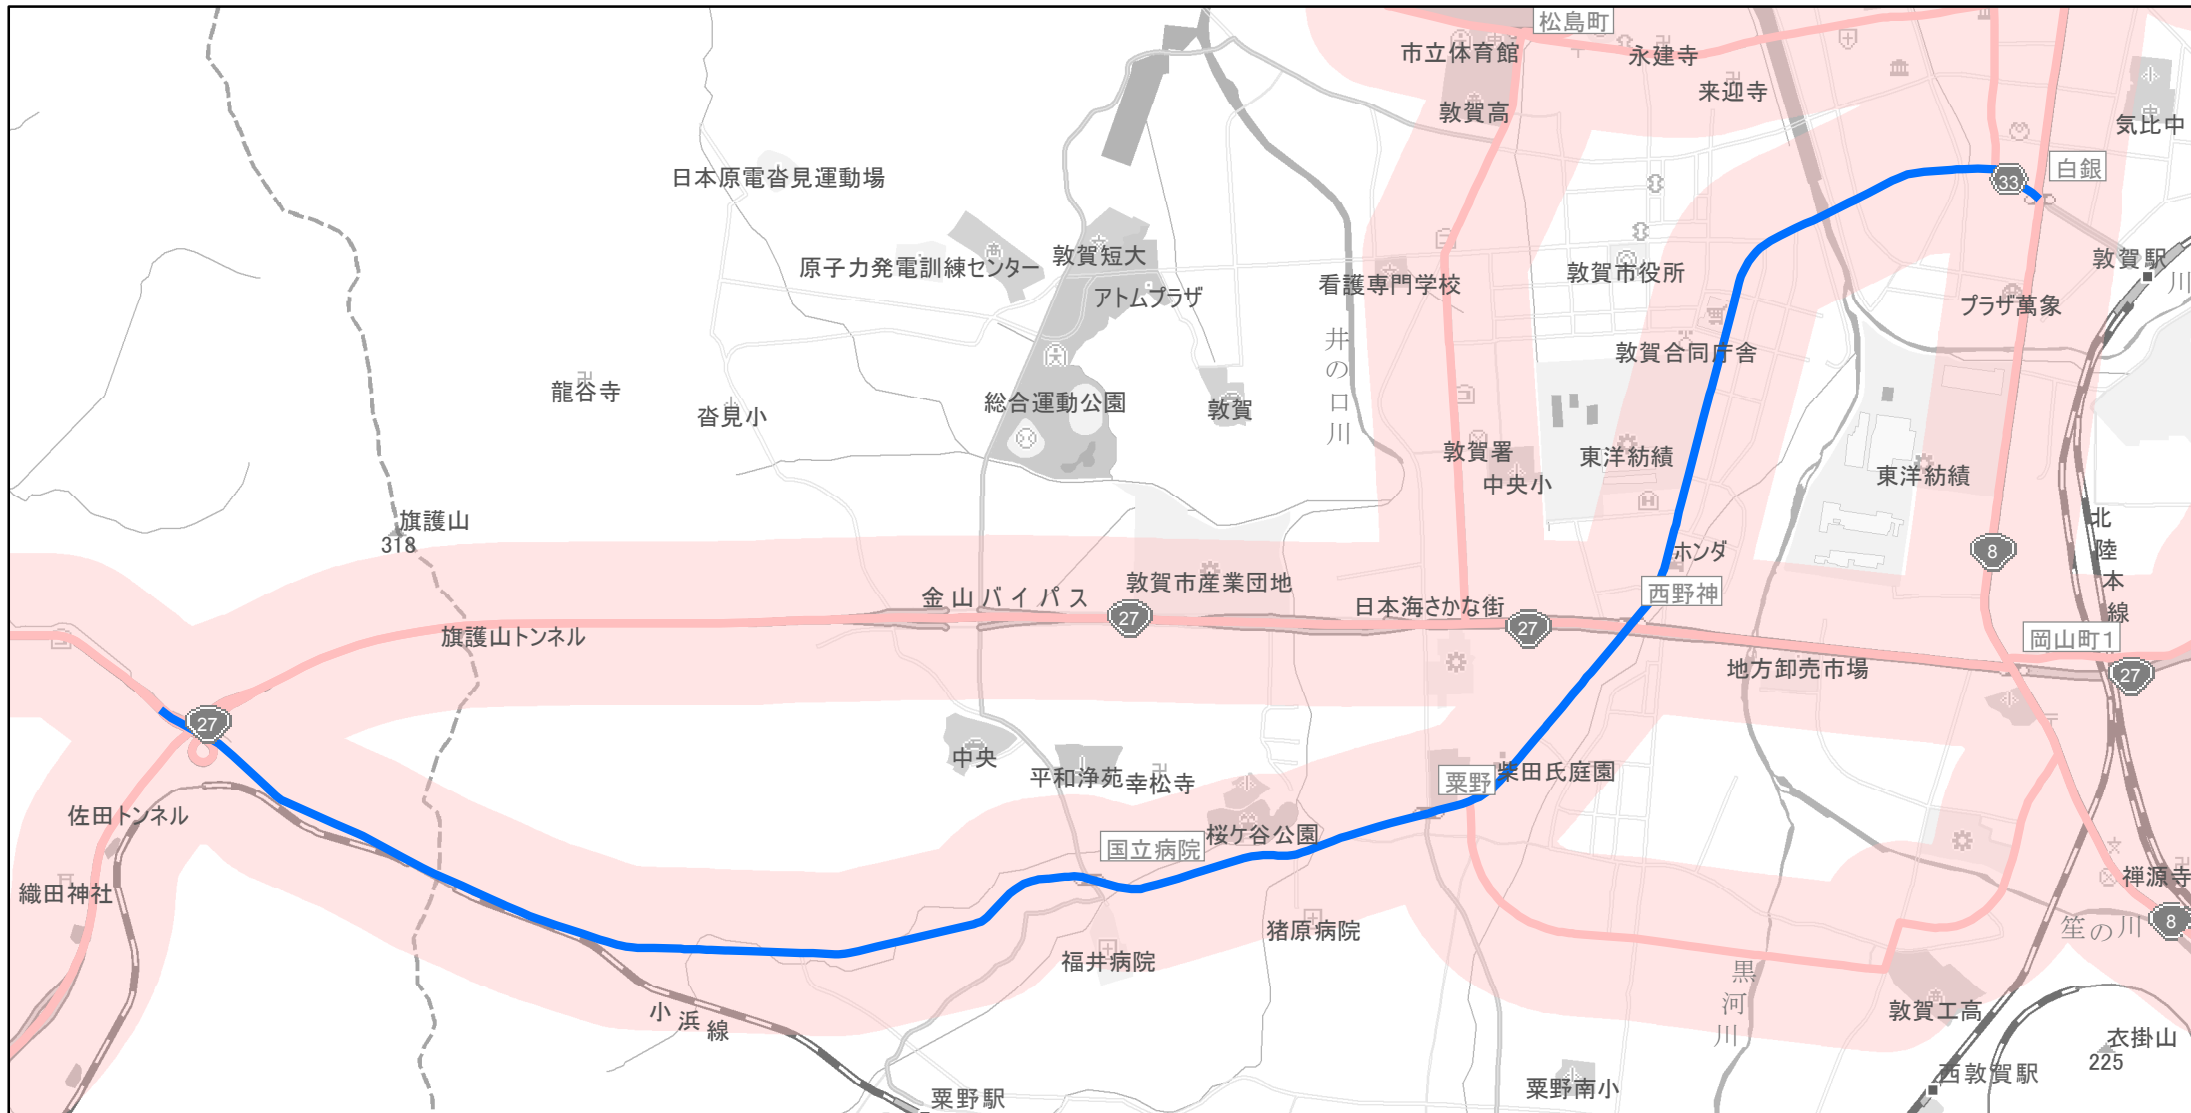

【福井県】EV・PHV充電設備設置マップ
 【主要道路等沿線（幅300m）】No.91

急速充電器 0基
 普通充電器 0基
 急速もしくは普通充電器 2基

敦賀美浜線の敦賀市白銀町から三方郡美浜町佐田

(C) PASCO (C) INCREMENT P

- 主要道路等沿線
- 主要道路等沿線(その他)
- 設置範囲
- 隣接都道府県

0 0.5 1 km