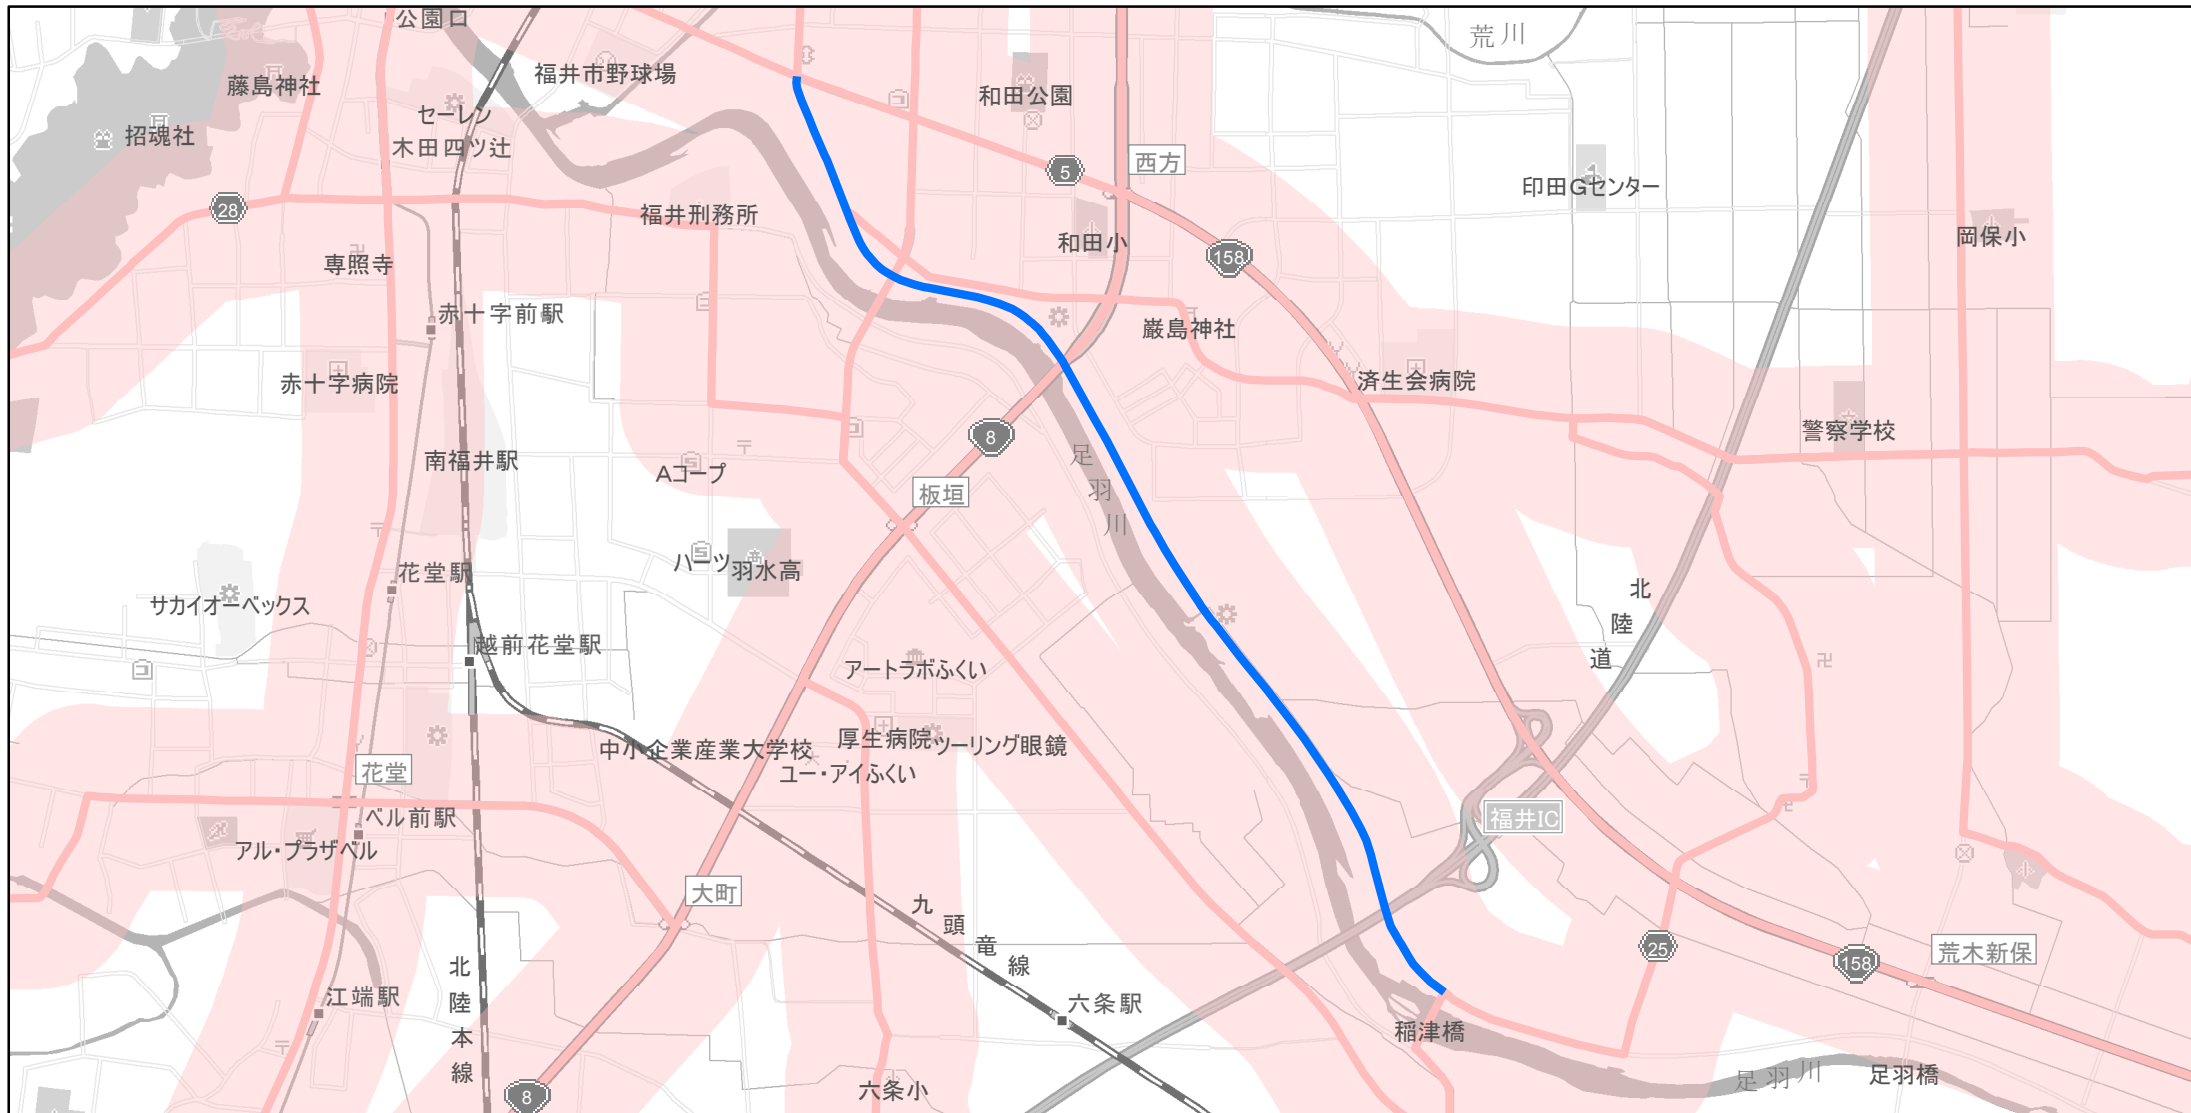

【福井県】EV・PHV充電設備設置マップ

【主要道路等沿線（幅300m）】No.96

急速充電器 0基
 普通充電器 0基
 急速もしくは普通充電器 1基

勝見稲津線の福井市勝見3丁目から福井市稲津

(C) PASCO (C) INCREMENT P

- 主要道路等沿線
- 主要道路等沿線(その他)
- 設置範囲
- 隣接都道府県