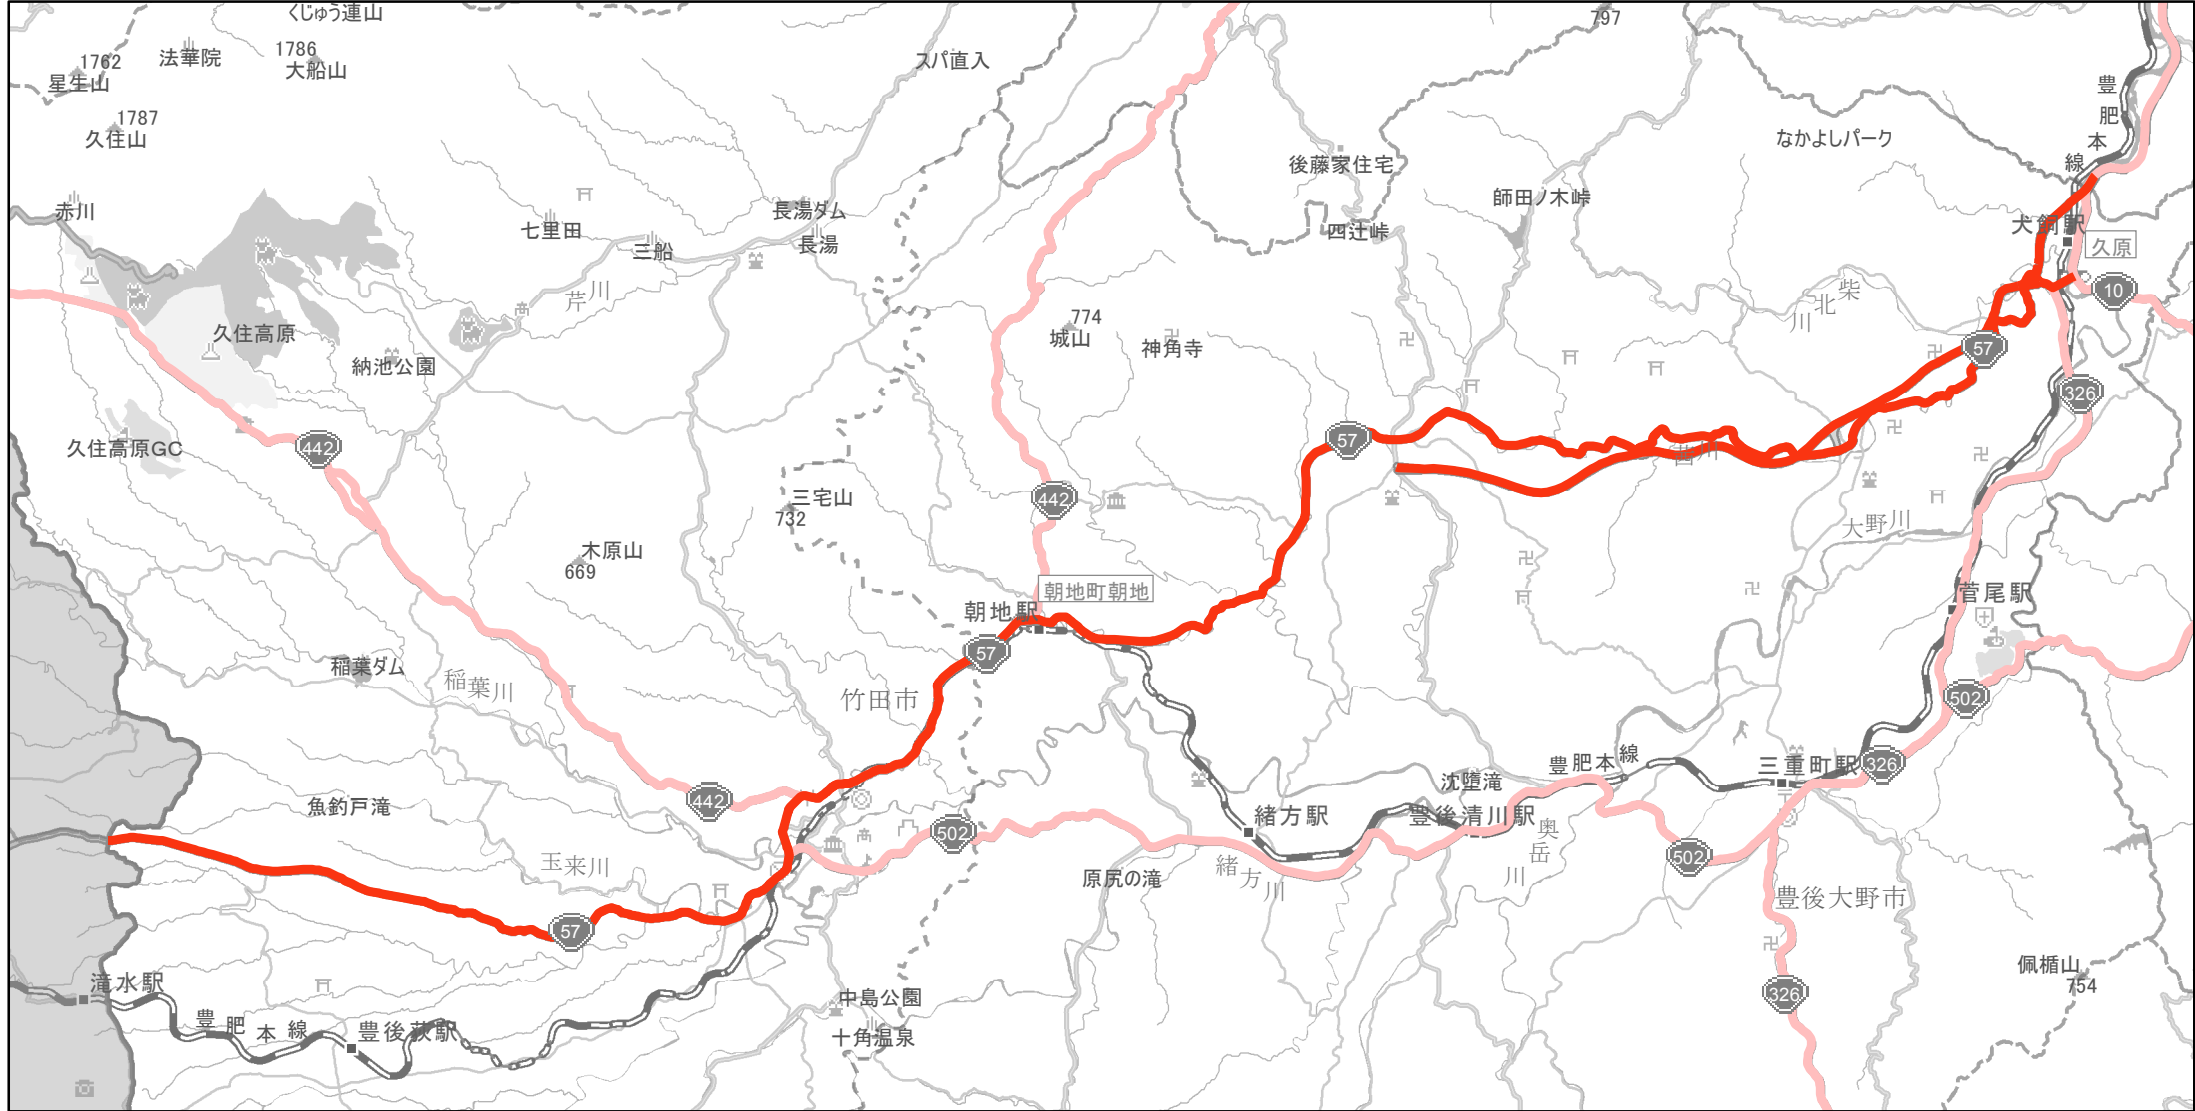

## 【主要道路等】No.20

国道別40km毎に1箇所の整備が基本

国道10、210号は30km毎に1箇所

急速充電設備 2箇所

普通充電設備 0箇所

急速もしくは普通充電設備 0箇所

### 国道57号

(豊後大野市犬飼町久原 (久原交差点) ~ 竹田市小塚 (熊本県県境))

(C) PASCO (C) INCREMENT P

主要道路等

主要道路等(その他)

隣接都道府県