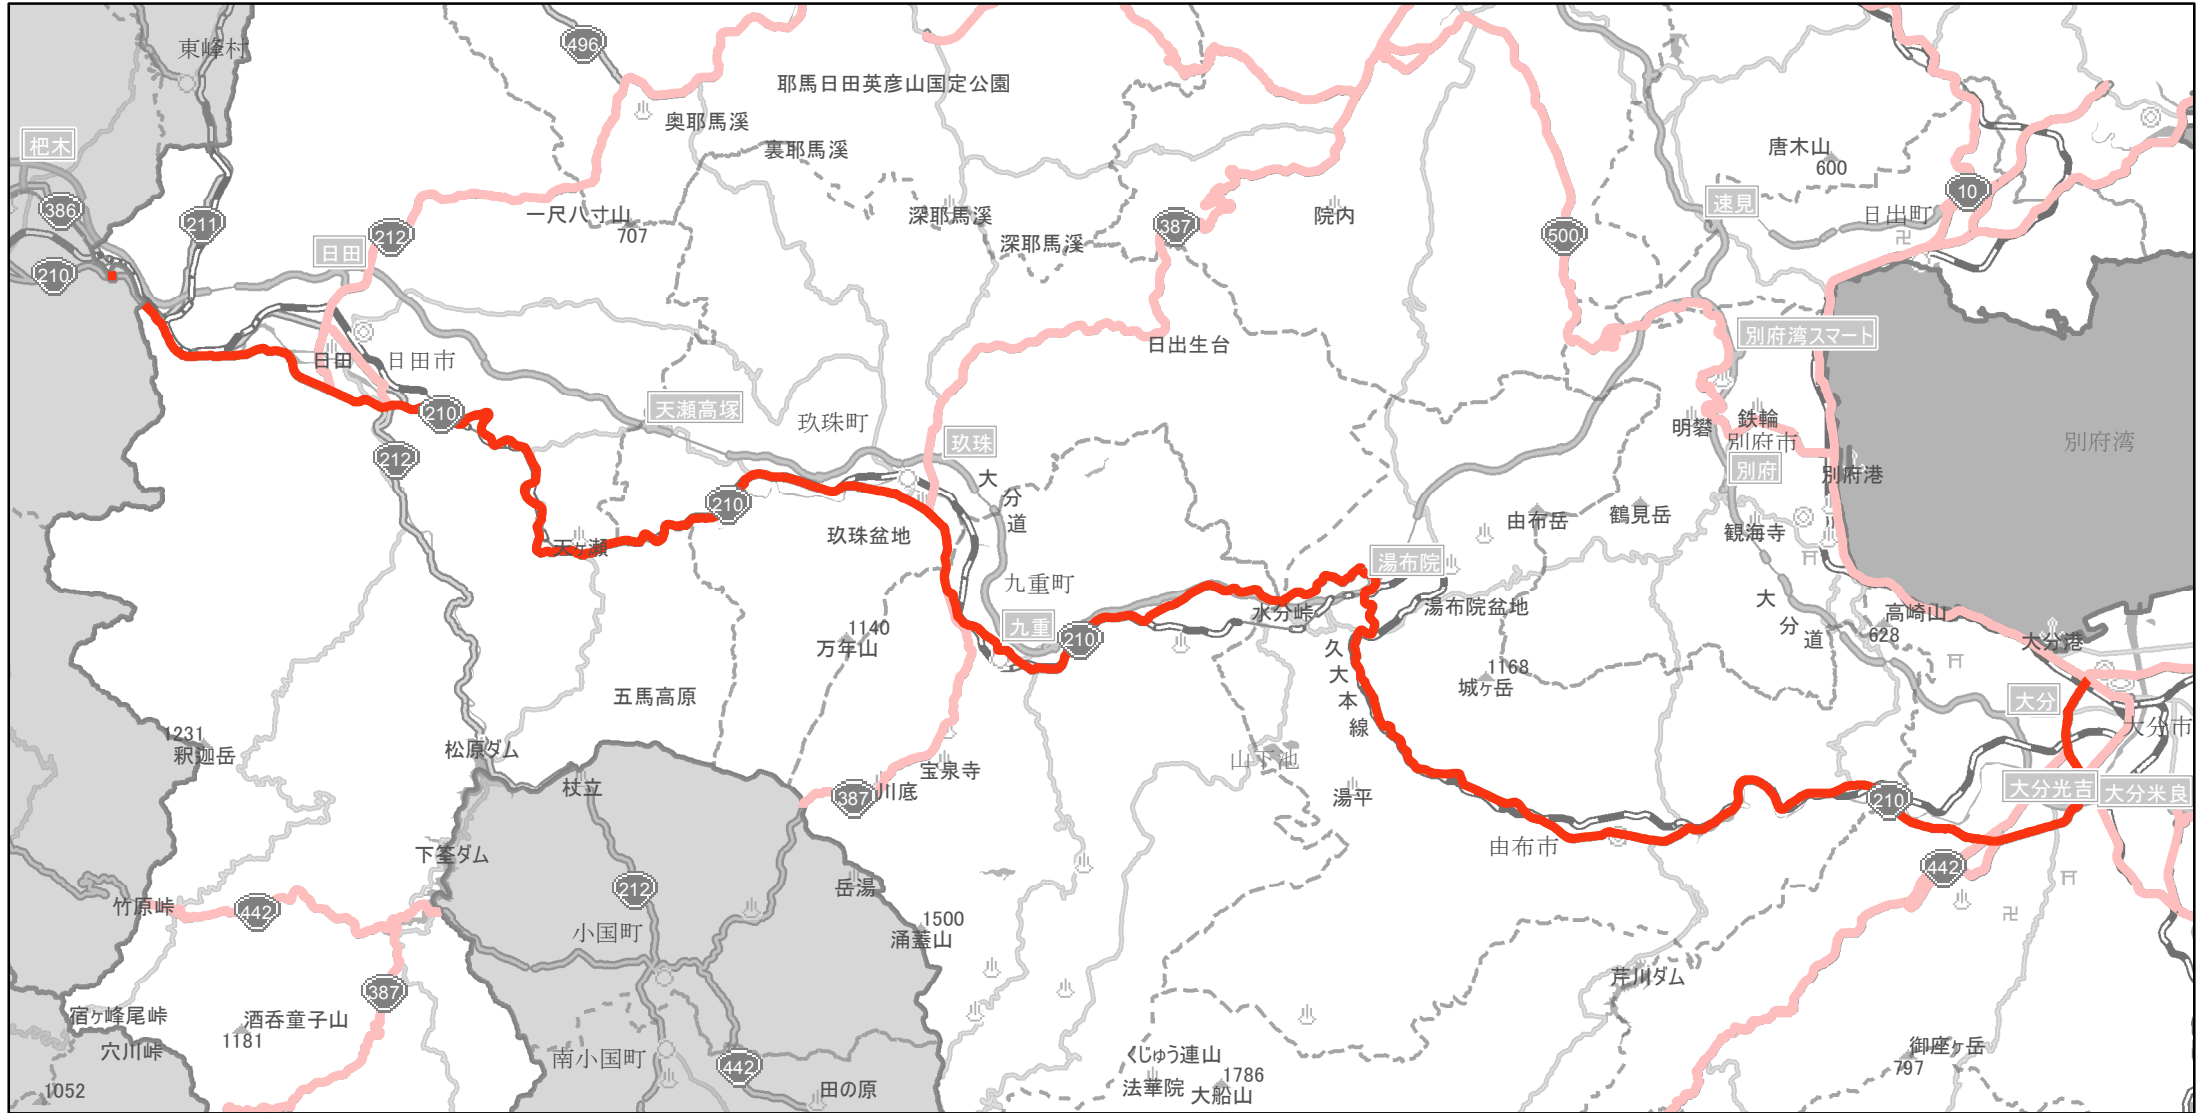

# 【大分県】EV・PHV充電設備設置マップ

## 【主要道路等】No.22

国道別 40km毎に1箇所の整備が基本  
 国道10、210号は30km毎に1箇所

急速充電設備 3箇所  
 普通充電設備 0箇所  
 急速もしくは普通充電設備 0箇所

### 国道210号

(日田市川下(福岡県県境) ~ 大分市高砂町(大道入口交差点))

(C) PASCO (C) INCREMENT P

- 主要道路等
- 主要道路等(その他)
- 隣接都道府県

0 4.75 9.5 km