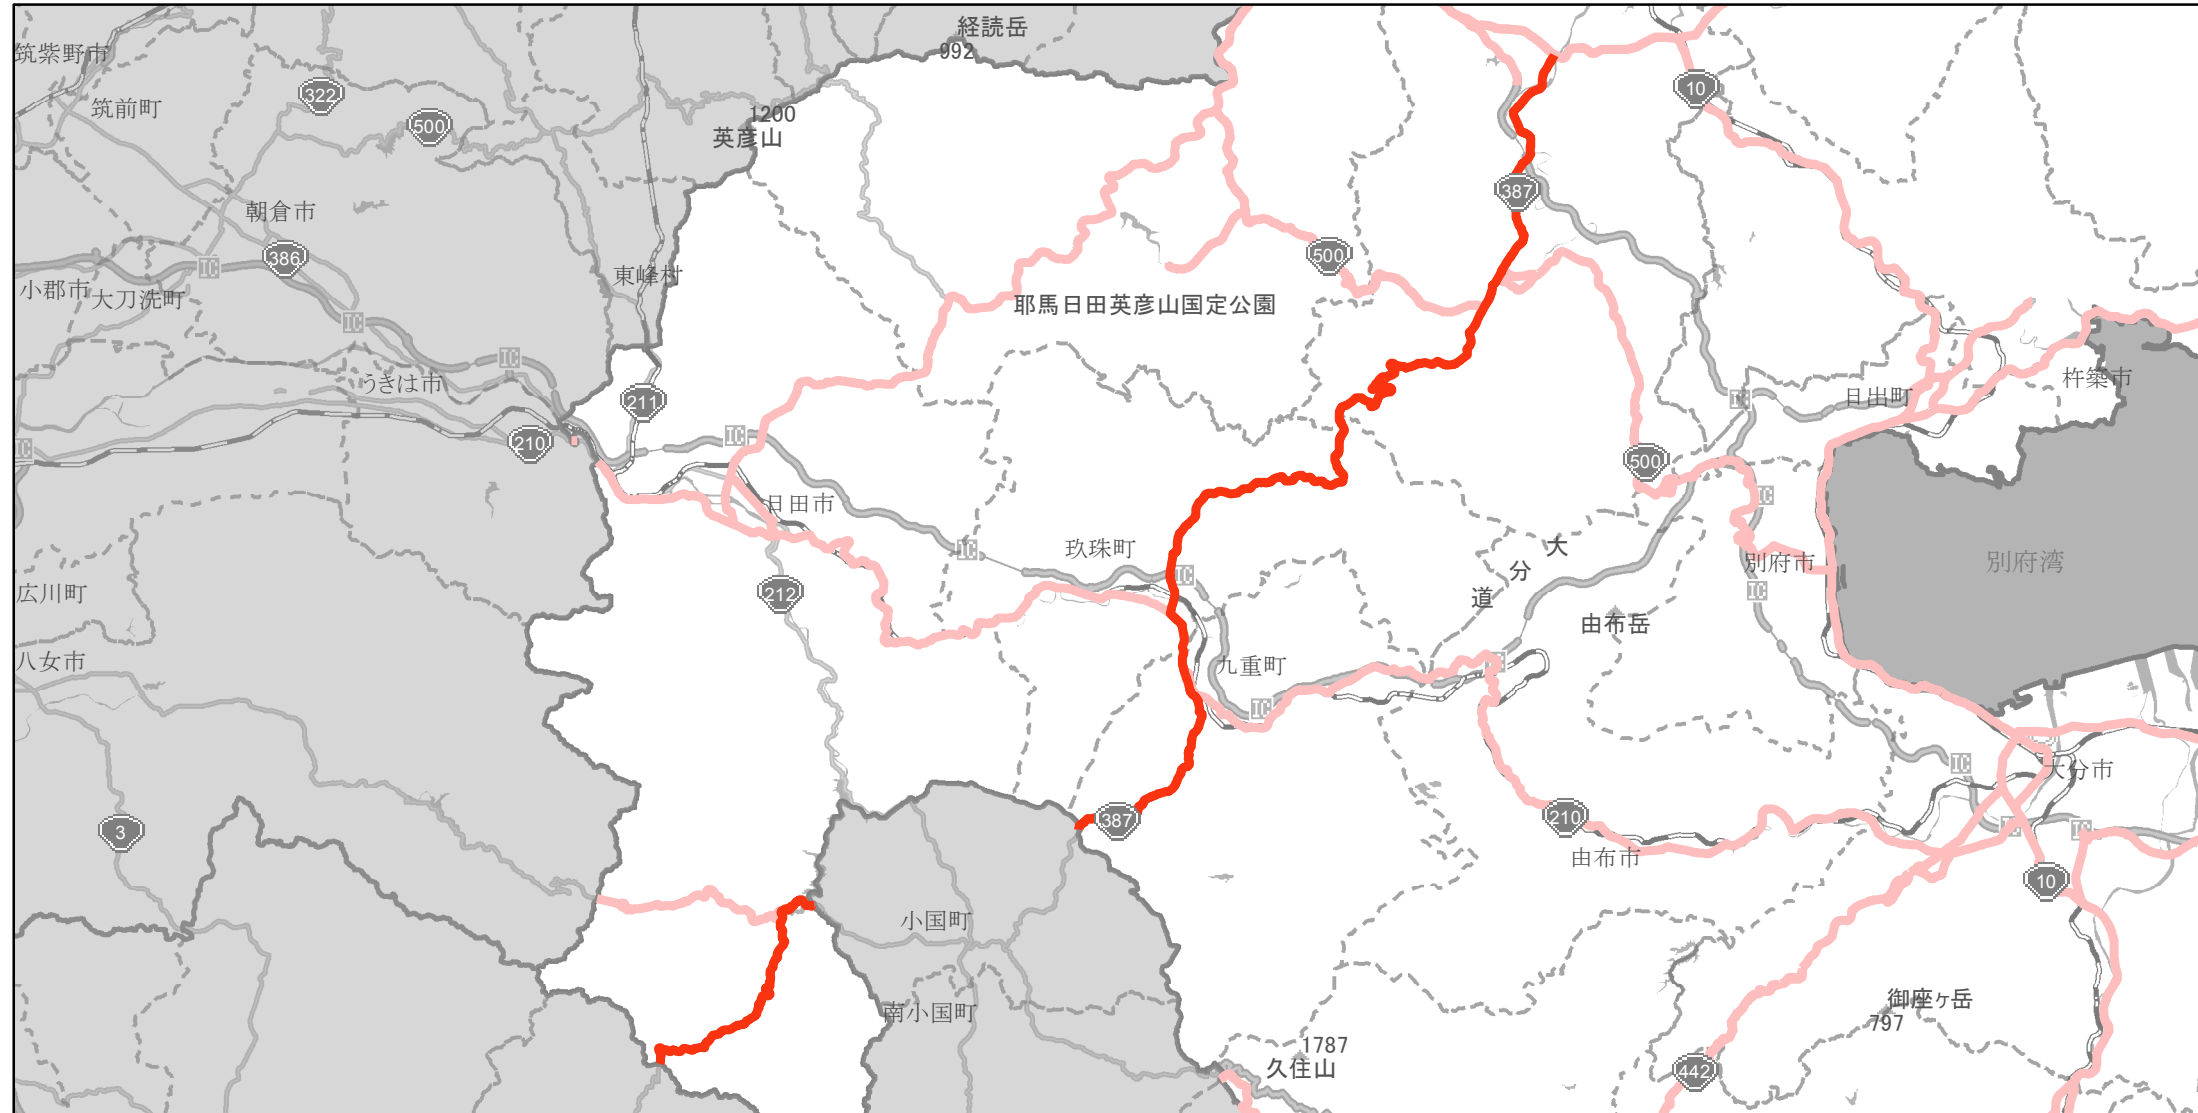

【大分県】EV・PHV充電設備設置マップ

【主要道路等】No.27

国道別 40km毎に1箇所の整備が基本
国道10、210号は30km毎に1箇所

急速充電設備 2箇所
普通充電設備 0箇所
急速もしくは普通充電設備 0箇所

国道387号

(宇佐市法鏡寺 (法鏡寺交差点) ~ 日田市上津江町川原 (熊本県県境))

(C) PASCO (C) INCREMENT P

- 主要道路等
- 主要道路等(その他)
- 隣接都道府県