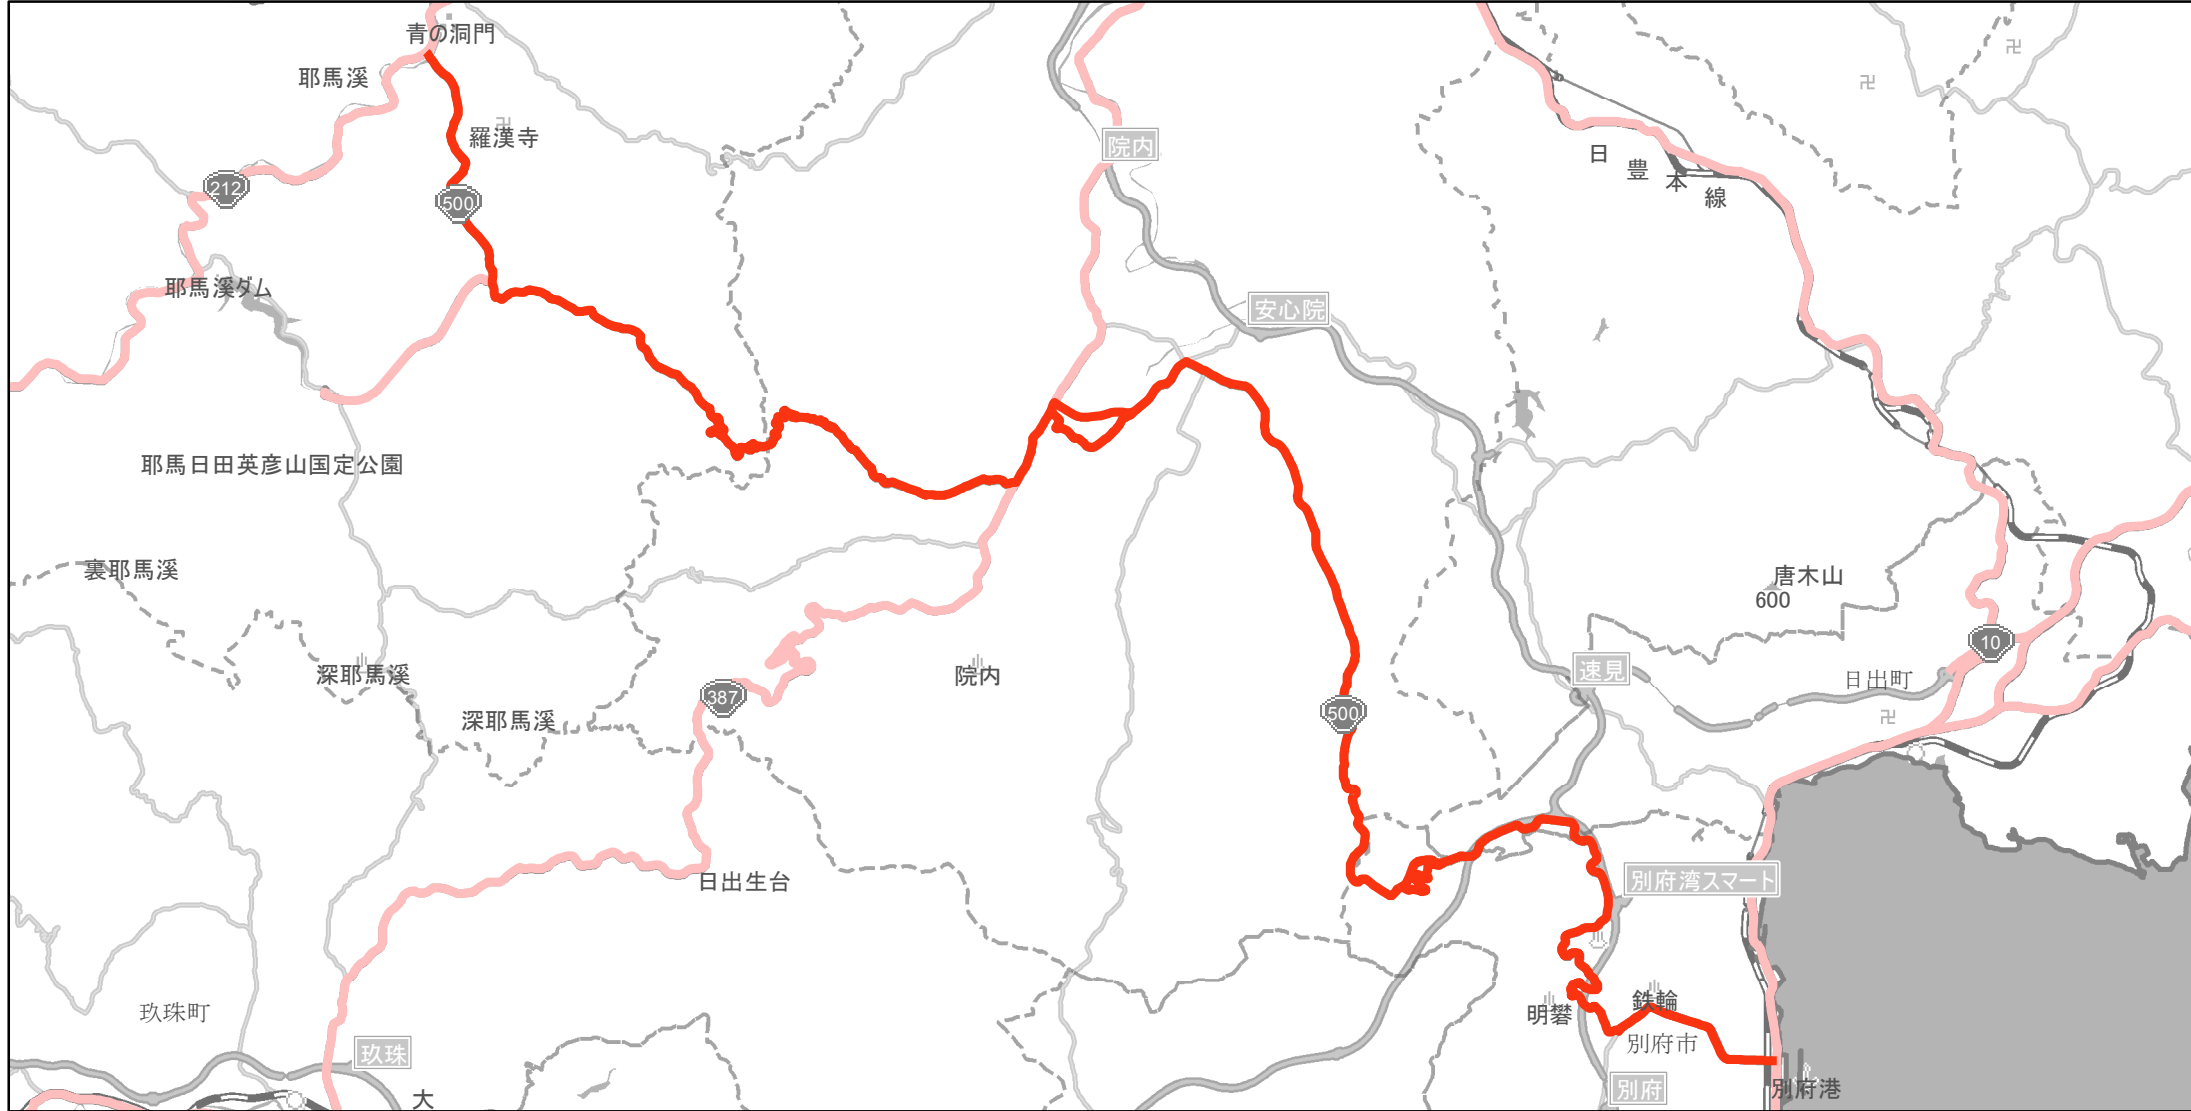

# 【大分県】EV・PHV充電設備設置マップ

## 【主要道路等】No.30

国道別 40km毎に1箇所の整備が基本  
国道10、210号は30km毎に1箇所

急速充電設備	1箇所
普通充電設備	0箇所
急速もしくは普通充電設備	0箇所

### 国道500号

(別府市汐見町(九州横断道路入口交差点) ~ 中津市本耶馬溪町曾木(曾木交差点))

(C) PASCO (C) INCREMENT P