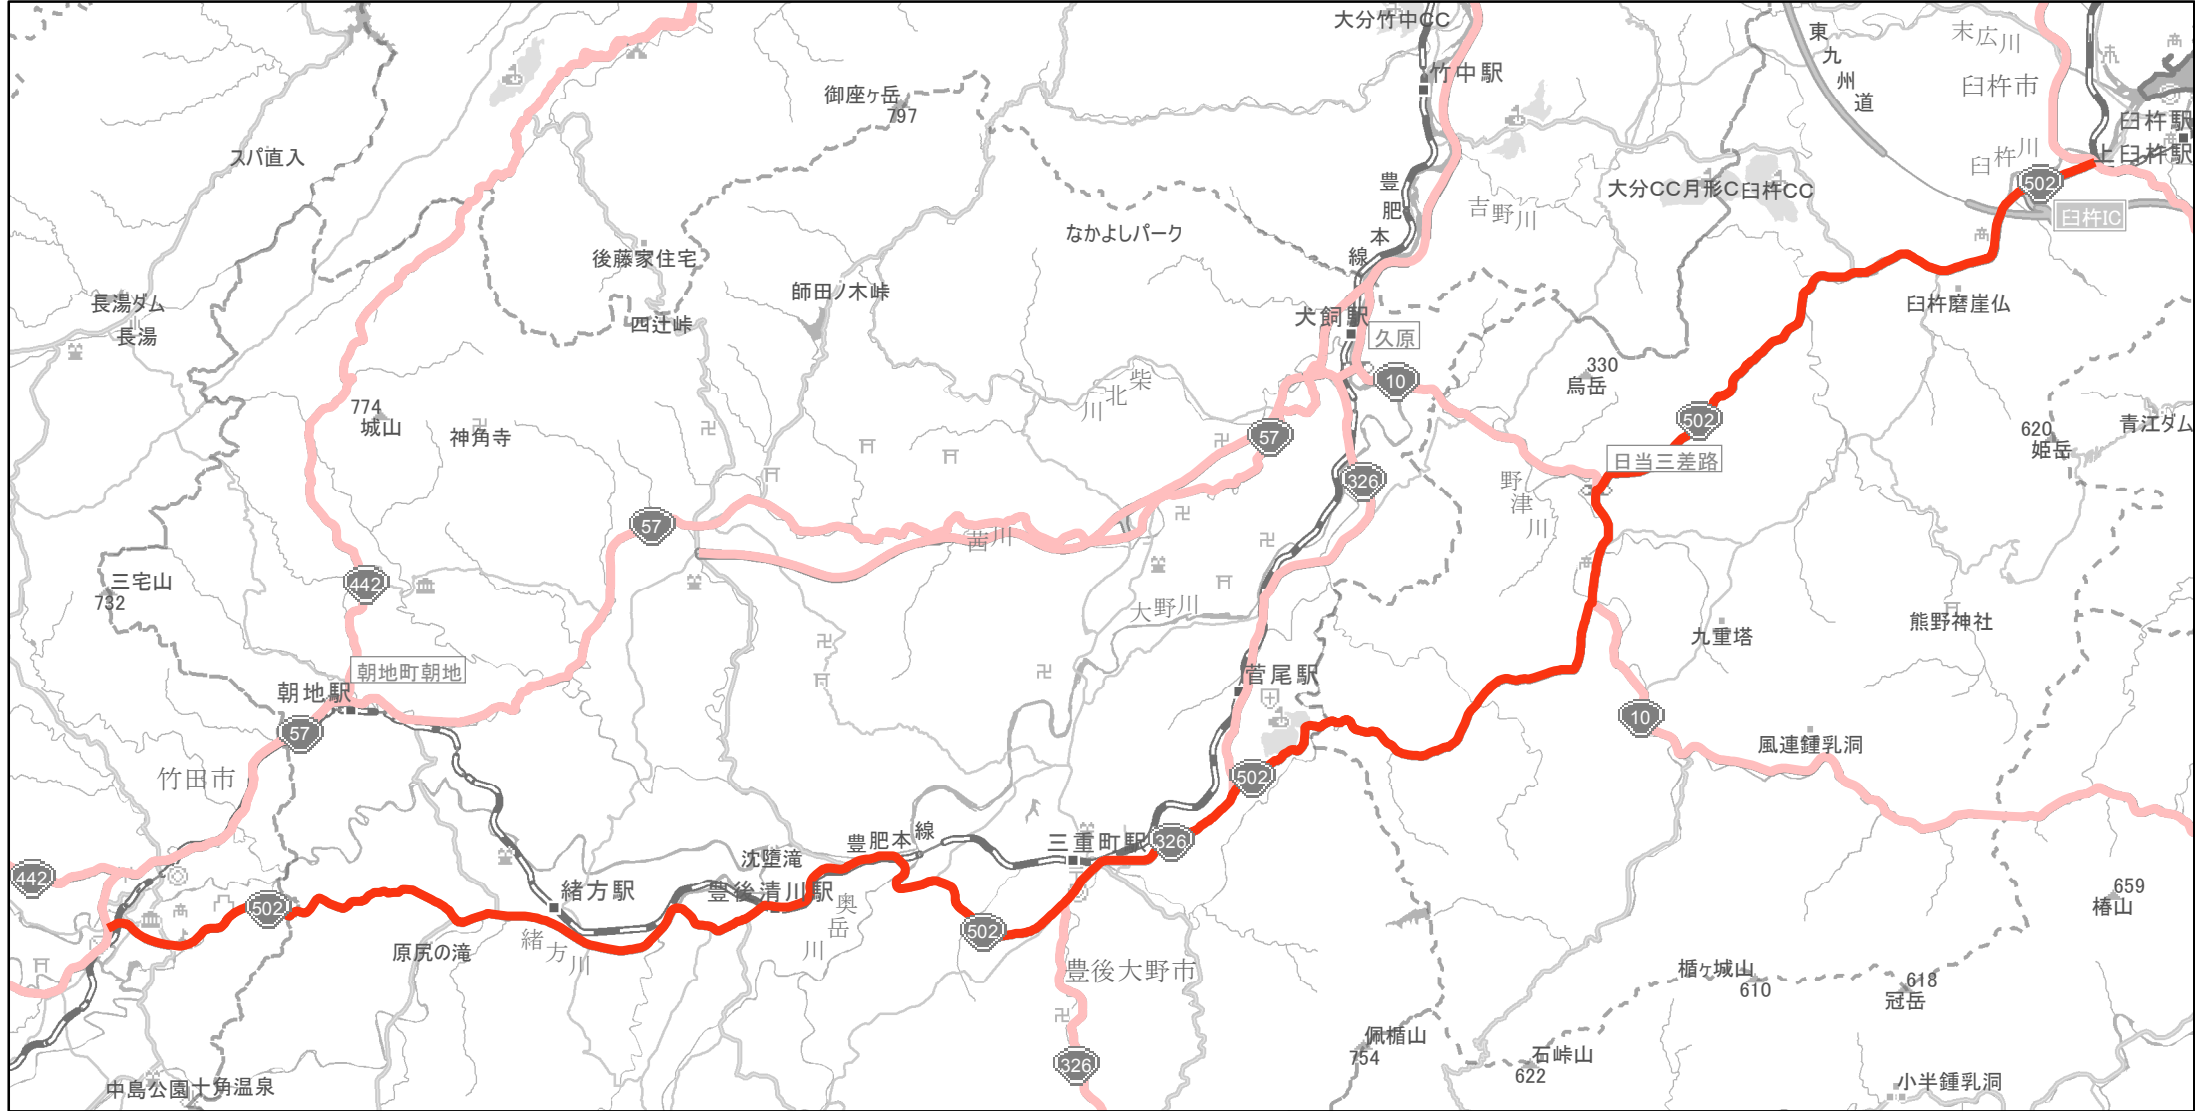

【大分県】EV・PHV充電設備設置マップ

【主要道路等】No.31

国道別 40km毎に1箇所の整備が基本
 国道10、210号は30km毎に1箇所

急速充電設備 1箇所
 普通充電設備 0箇所
 急速もしくは普通充電設備 0箇所

国道502号
 (臼杵市福良(土橋交差点) ~ 竹田市飛田川(天神交差点))

(C) PASCO (C) INCREMENT P

- 主要道路等
- 主要道路等(その他)
- 隣接都道府県